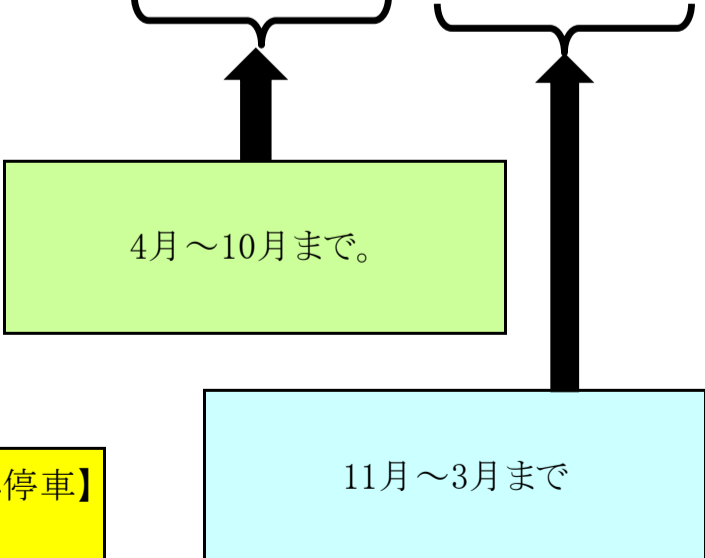

- や ↓ の表示があるバス停は、
バスが通りませんのでご注意ください。

1. 26便関係
1. わら原、翁像、山戸は【水曜日のみ停車】となります。
  2. 宮の森は【水曜日は停車しません。】