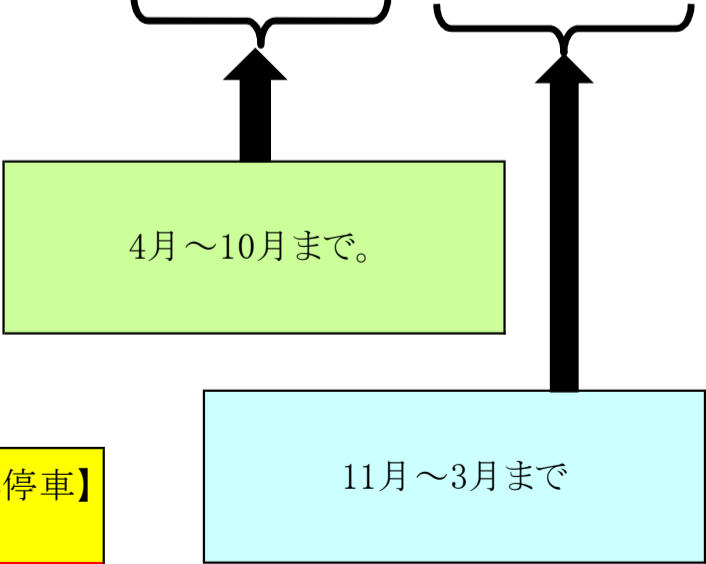

- や ↓ の表示があるバス停は、
バスが通りませんのでご注意ください。

1. 26便関係
1. わら原、翁像、山戸は【水曜日のみ停車】となります。
  2. 宮の森は【水曜日は停車しません。】