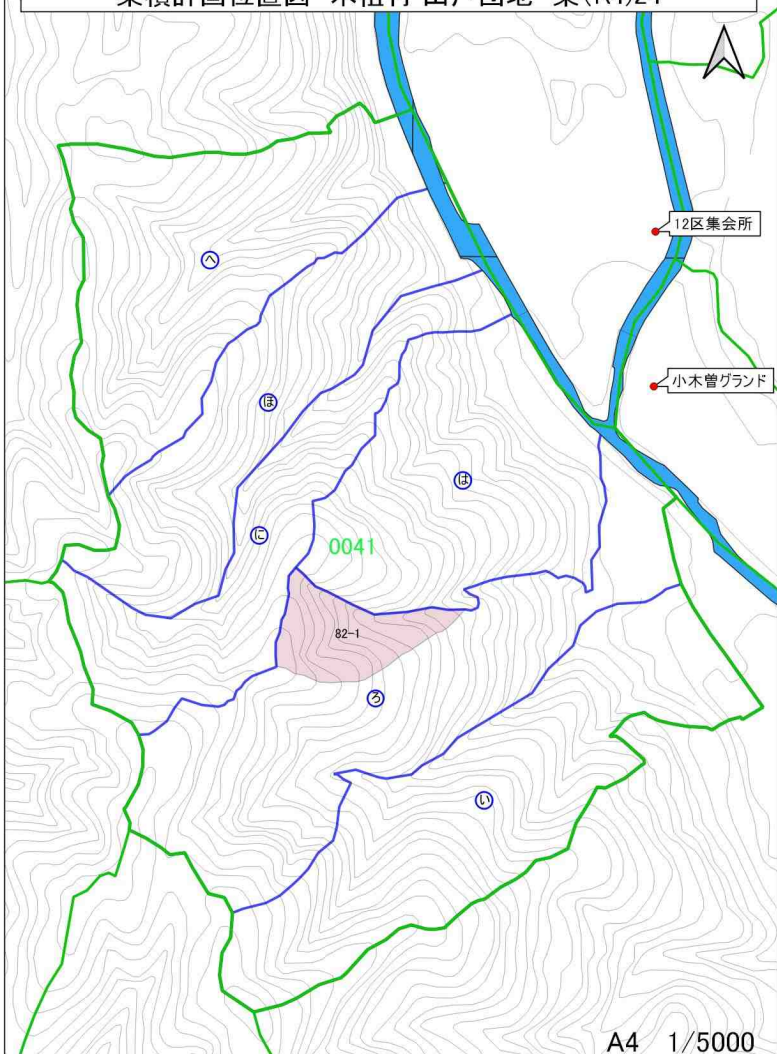

集積計画位置図 木祖村 山戸団地 集(R4)20

集積計画位置図 木祖村 山戸団地 集(R4)21

集積計画位置図 木祖村 山戸団地 集(R4)22

集積計画位置図 木祖村 山戸団地 集(R4)23

集積計画位置図 木祖村 山戸団地 集(R4)24

集積計画位置図 木祖村 山戸団地 集(R4)26

集積計画位置図 木祖村 山戸団地 集(R4)27

集積計画位置図 木祖村 山戸団地 集(R4)28