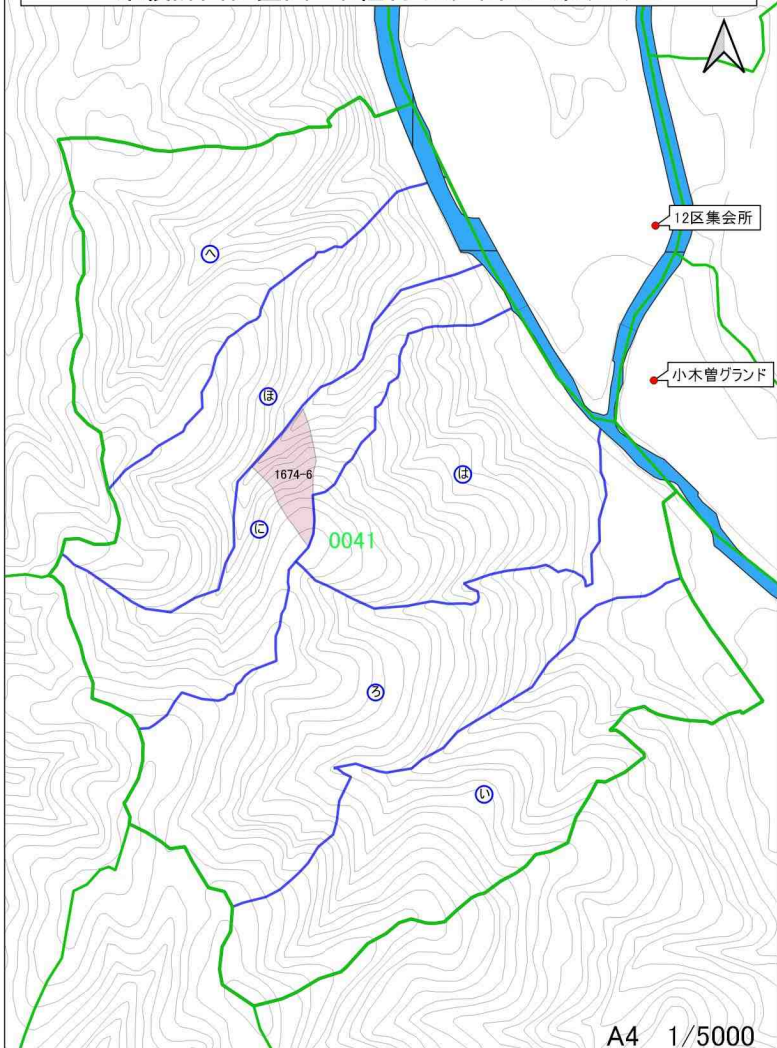

1674-2

0041

集積計画位置図 木祖村 山戸団地 集(R4)32

集積計画位置図 木祖村 山戸団地 集(R4)33

集積計画位置図 木祖村 山戸団地 集(R4)34

集積計画位置図 木祖村 山戸団地 集(R4)35

集積計画位置図 木祖村 山戸団地 集(R4)36

集積計画位置図 木祖村 山戸団地 集(R4)37