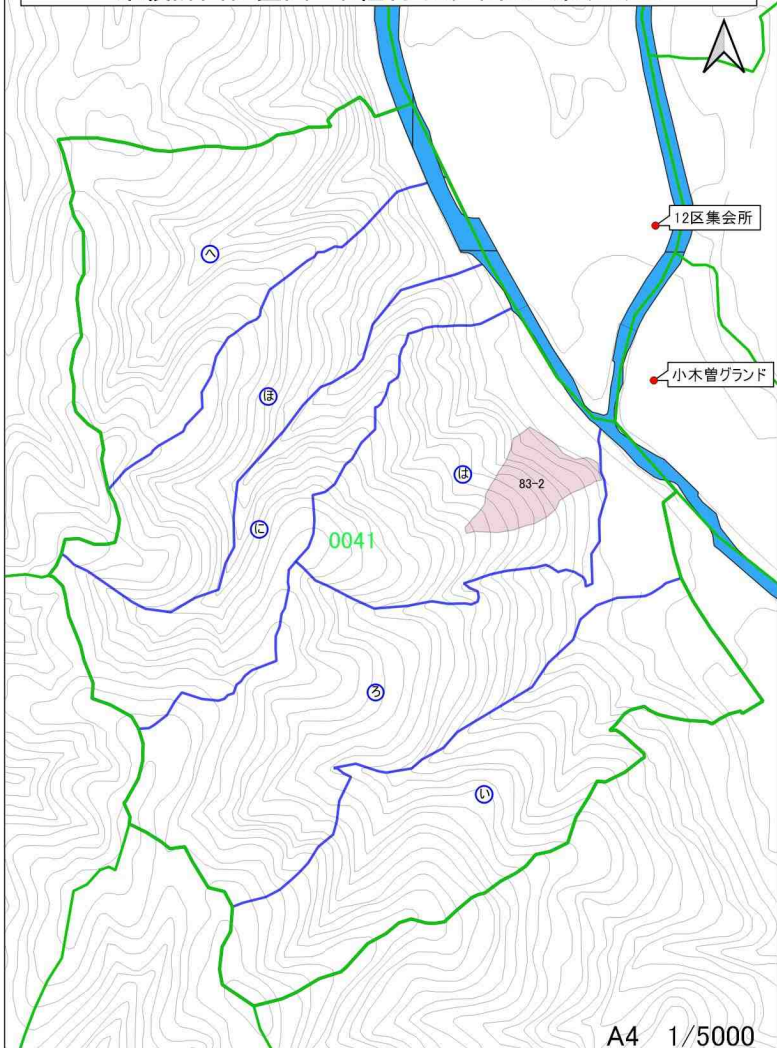

1674-2

0041

集積計画位置図 木祖村 山戸団地 集(R4)32

集積計画位置図 木祖村 山戸団地 集(R4)33

集積計画位置図 木祖村 山戸団地 集(R4)34

集積計画位置図 木祖村 山戸団地 集(R4)35

集積計画位置図 木祖村 山戸団地 集(R4)36

集積計画位置図 木祖村 山戸団地 集(R4)37