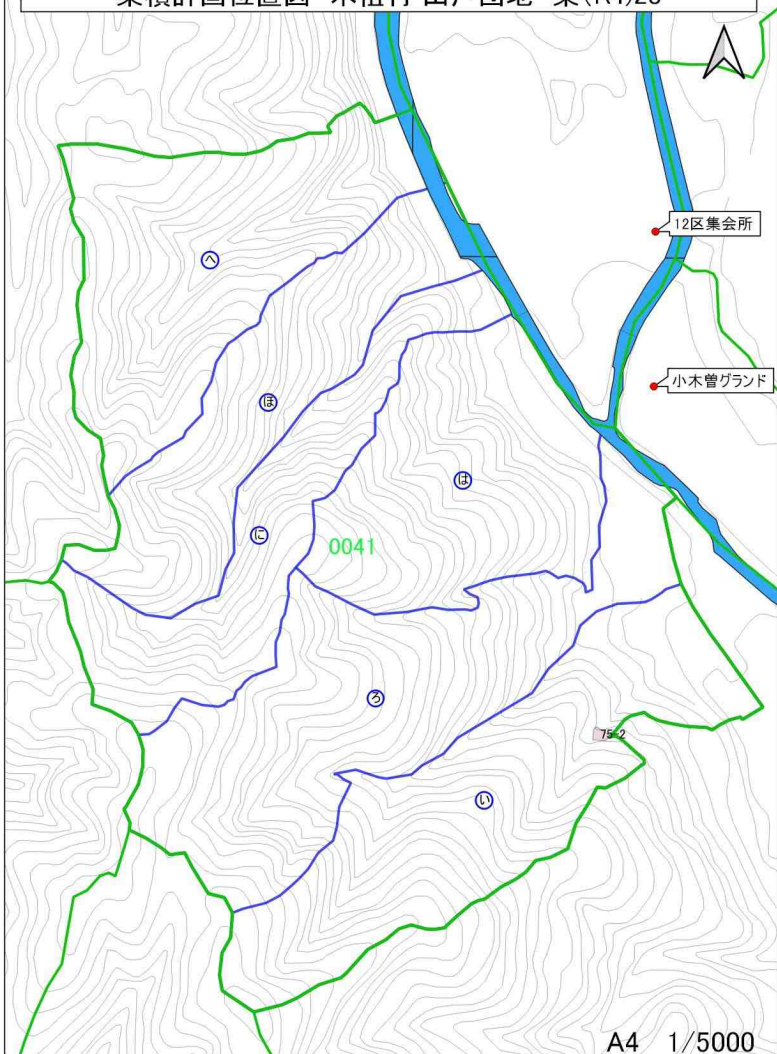

集積計画位置図 木祖村 山戸団地 集(R4)20

集積計画位置図 木祖村 山戸団地 集(R4)21

集積計画位置図 木祖村 山戸団地 集(R4)22

集積計画位置図 木祖村 山戸団地 集(R4)23

集積計画位置図 木祖村 山戸団地 集(R4)24

集積計画位置図 木祖村 山戸団地 集(R4)26

集積計画位置図 木祖村 山戸団地 集(R4)27

集積計画位置図 木祖村 山戸団地 集(R4)28