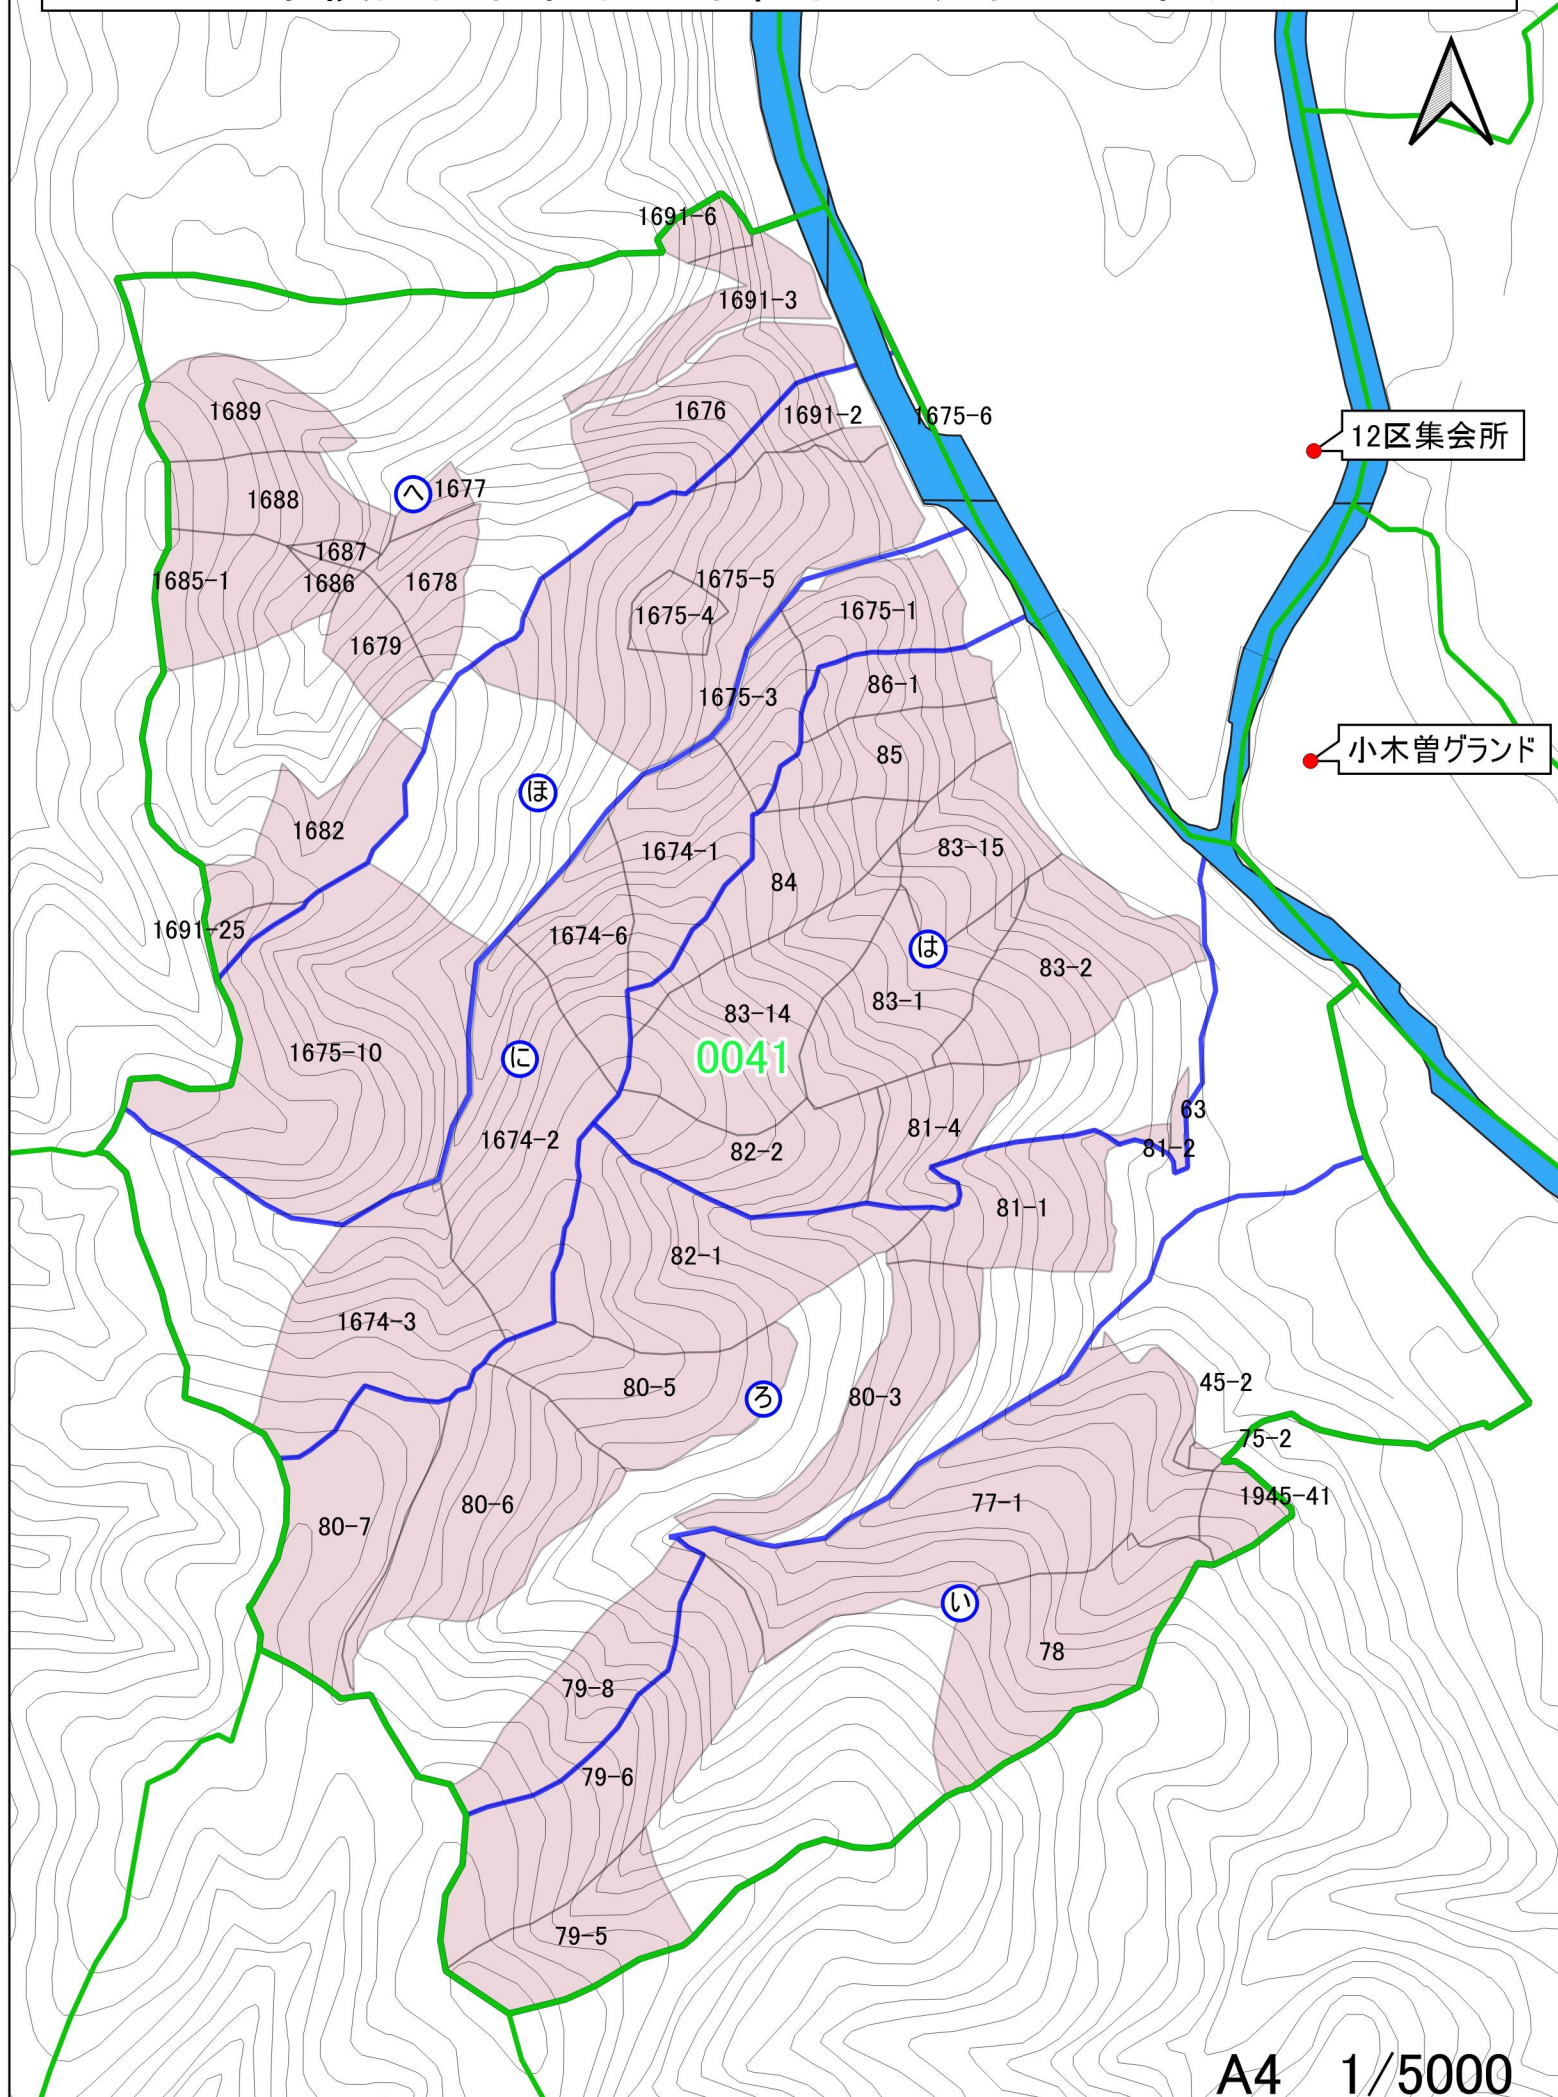

集積計画位置図 木祖村 山戸団地 集(R4)

集積計画位置図 木祖村 山戸団地 集(R4)1

集積計画位置図 木祖村 山戸団地 集(R4)2

集積計画位置図 木祖村 山戸団地 集(R4)3

集積計画位置図 木祖村 山戸団地 集(R4)4

集積計画位置図 木祖村 山戸団地 集(R4)6

集積計画位置図 木祖村 山戸団地 集(R47)

集積計画位置図 木祖村 山戸団地 集(R4)8

集積計画位置図 木祖村 山戸団地 集(R4)9

集積計画位置図 木祖村 山戸団地 集(R4)11

集積計画位置図 木祖村 山戸団地 集(R4)12

集積計画位置図 木祖村 山戸団地 集(R4)14

集積計画位置図 木祖村 山戸団地 集(R4)15

集積計画位置図 木祖村 山戸団地 集(R4)16

集積計画位置図 木祖村 山戸団地 集(R4)17

集積計画位置図 木祖村 山戸団地 集(R4)19

集積計画位置図 木祖村 山戸団地 集(R4)20

集積計画位置図 木祖村 山戸団地 集(R4)21

集積計画位置図 木祖村 山戸団地 集(R4)22

集積計画位置図 木祖村 山戸団地 集(R4)23

集積計画位置図 木祖村 山戸団地 集(R4)24

集積計画位置図 木祖村 山戸団地 集(R4)26

集積計画位置図 木祖村 山戸団地 集(R4)27

集積計画位置図 木祖村 山戸団地 集(R4)28