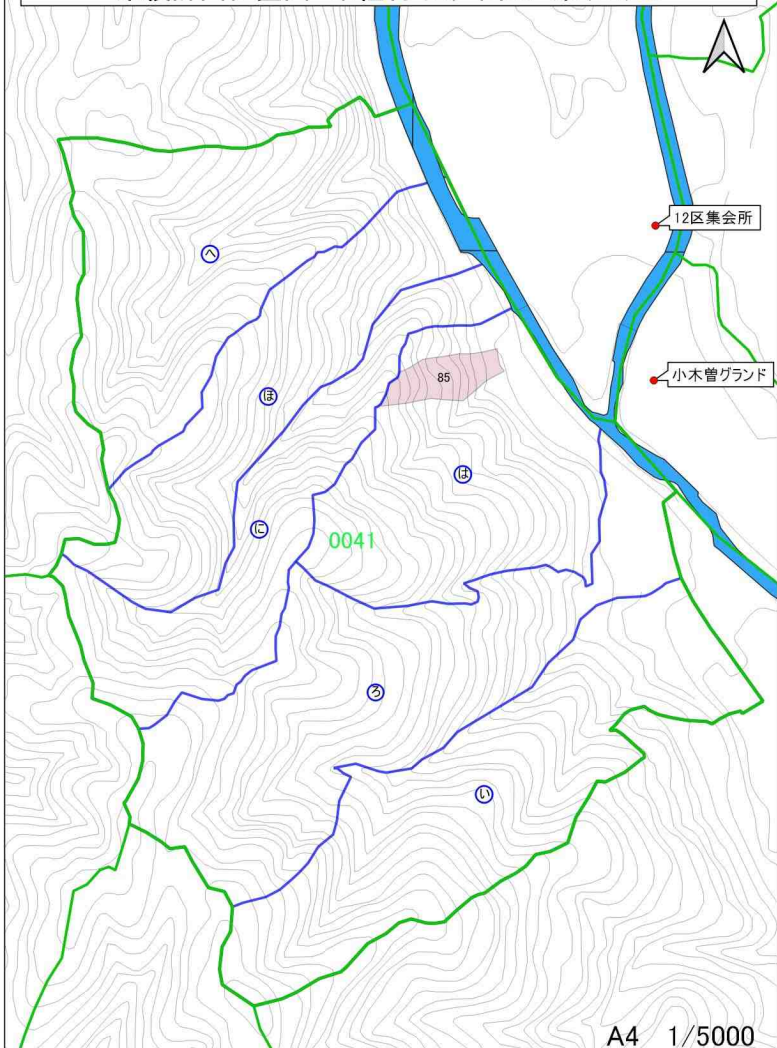

集積計画位置図 木祖村 山戸団地 集(R4)33