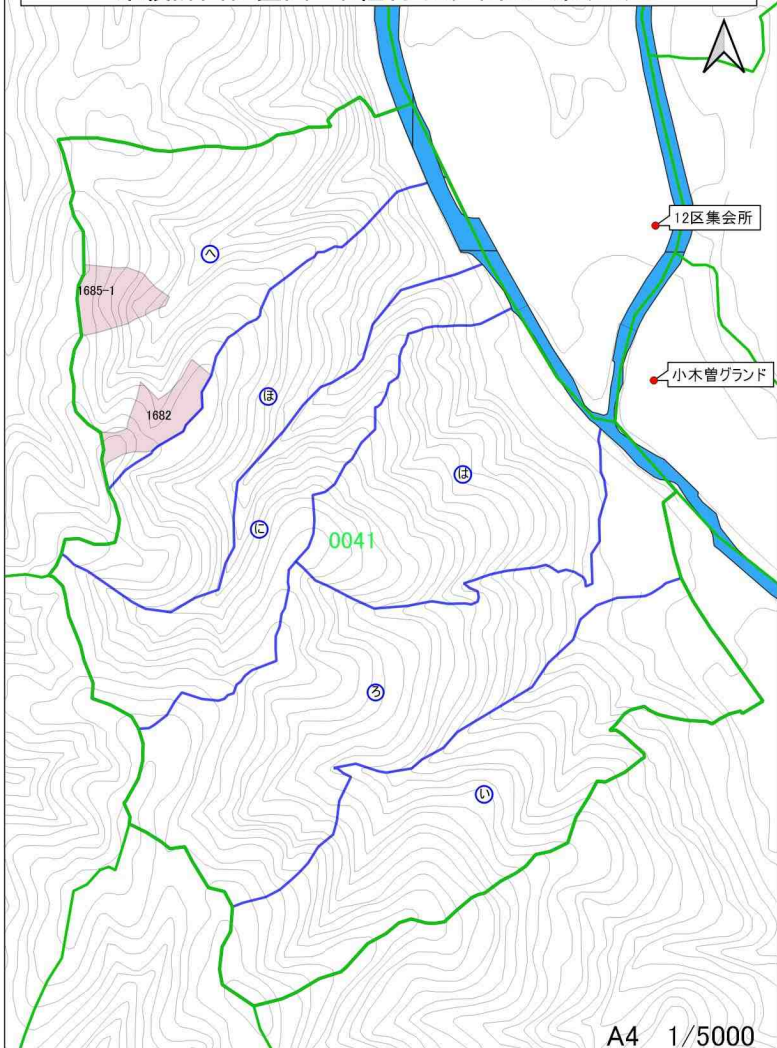

集積計画位置図 木祖村 山戸団地 集(R4)32