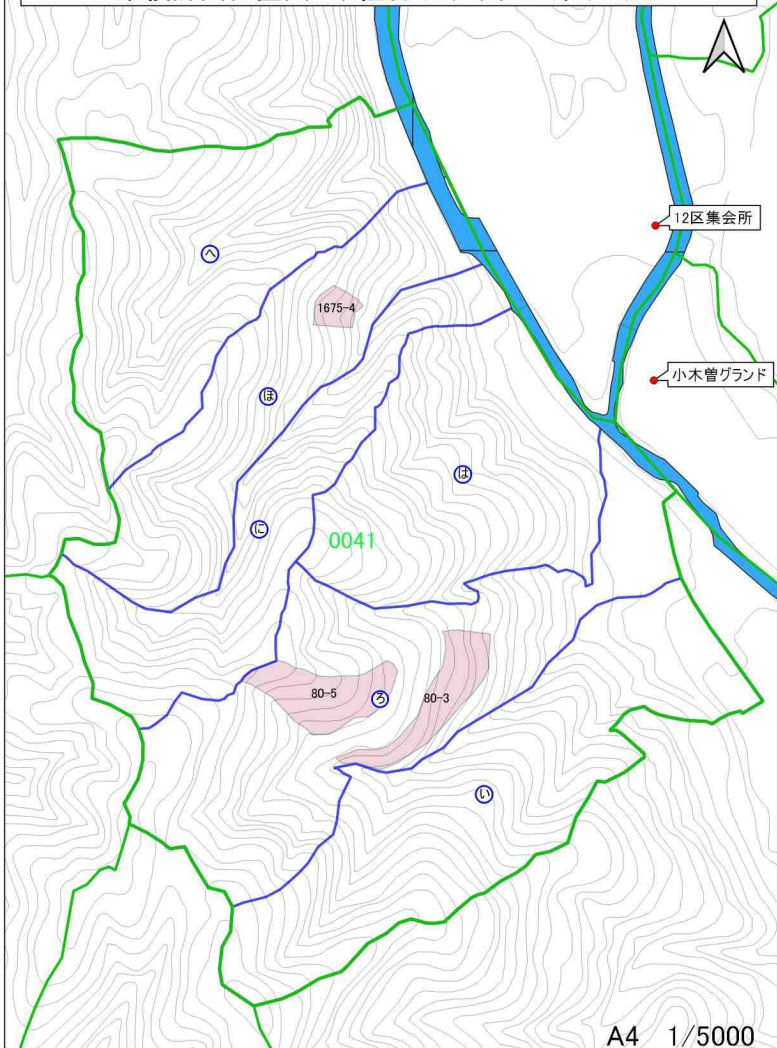

集積計画位置図 木祖村 山戸団地 集(R4)20

集積計画位置図 木祖村 山戸団地 集(R4)21

集積計画位置図 木祖村 山戸団地 集(R4)22

集積計画位置図 木祖村 山戸団地 集(R4)23

集積計画位置図 木祖村 山戸団地 集(R4)24

集積計画位置図 木祖村 山戸団地 集(R4)26

集積計画位置図 木祖村 山戸団地 集(R4)27

集積計画位置図 木祖村 山戸団地 集(R4)28

12区集会所

小木曾グランド

0041

75-2

集積計画位置図 木祖村 山戸団地 集(R4)30

12区集会所

小木曾グランド

1691-2