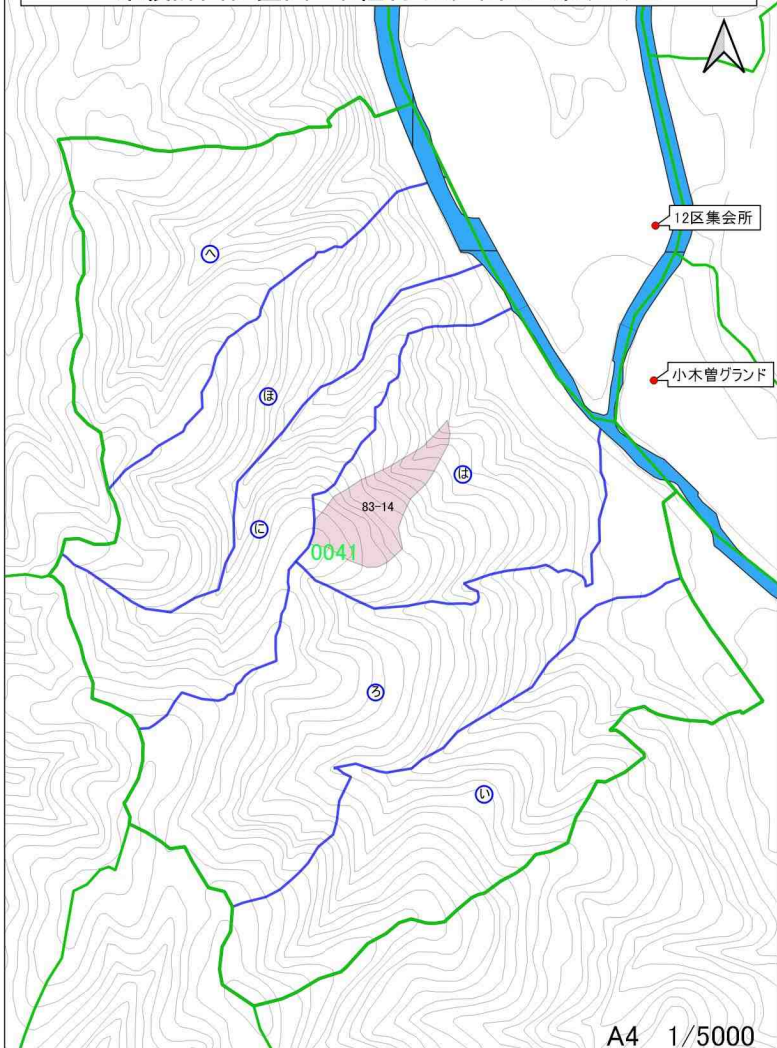

集積計画位置図 木祖村 山戸団地 集(R4)23