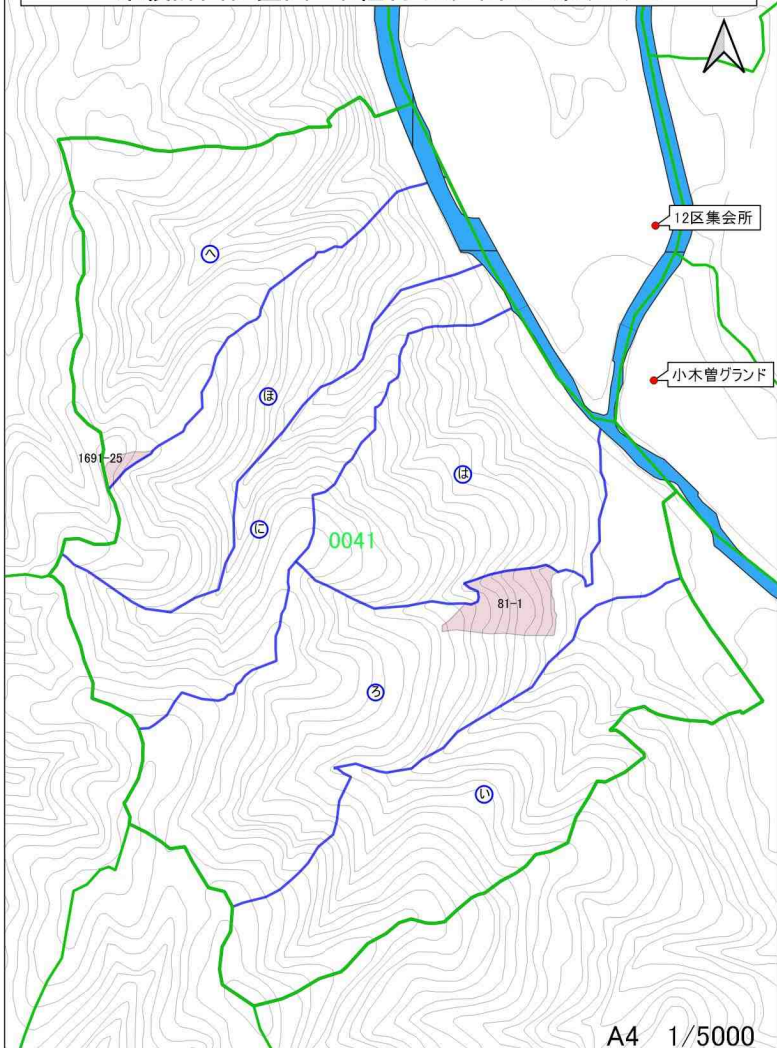

1674-2

0041

集積計画位置図 木祖村 山戸団地 集(R4)32

集積計画位置図 木祖村 山戸団地 集(R4)33

集積計画位置図 木祖村 山戸団地 集(R4)34

集積計画位置図 木祖村 山戸団地 集(R4)35

集積計画位置図 木祖村 山戸団地 集(R4)36

集積計画位置図 木祖村 山戸団地 集(R4)37