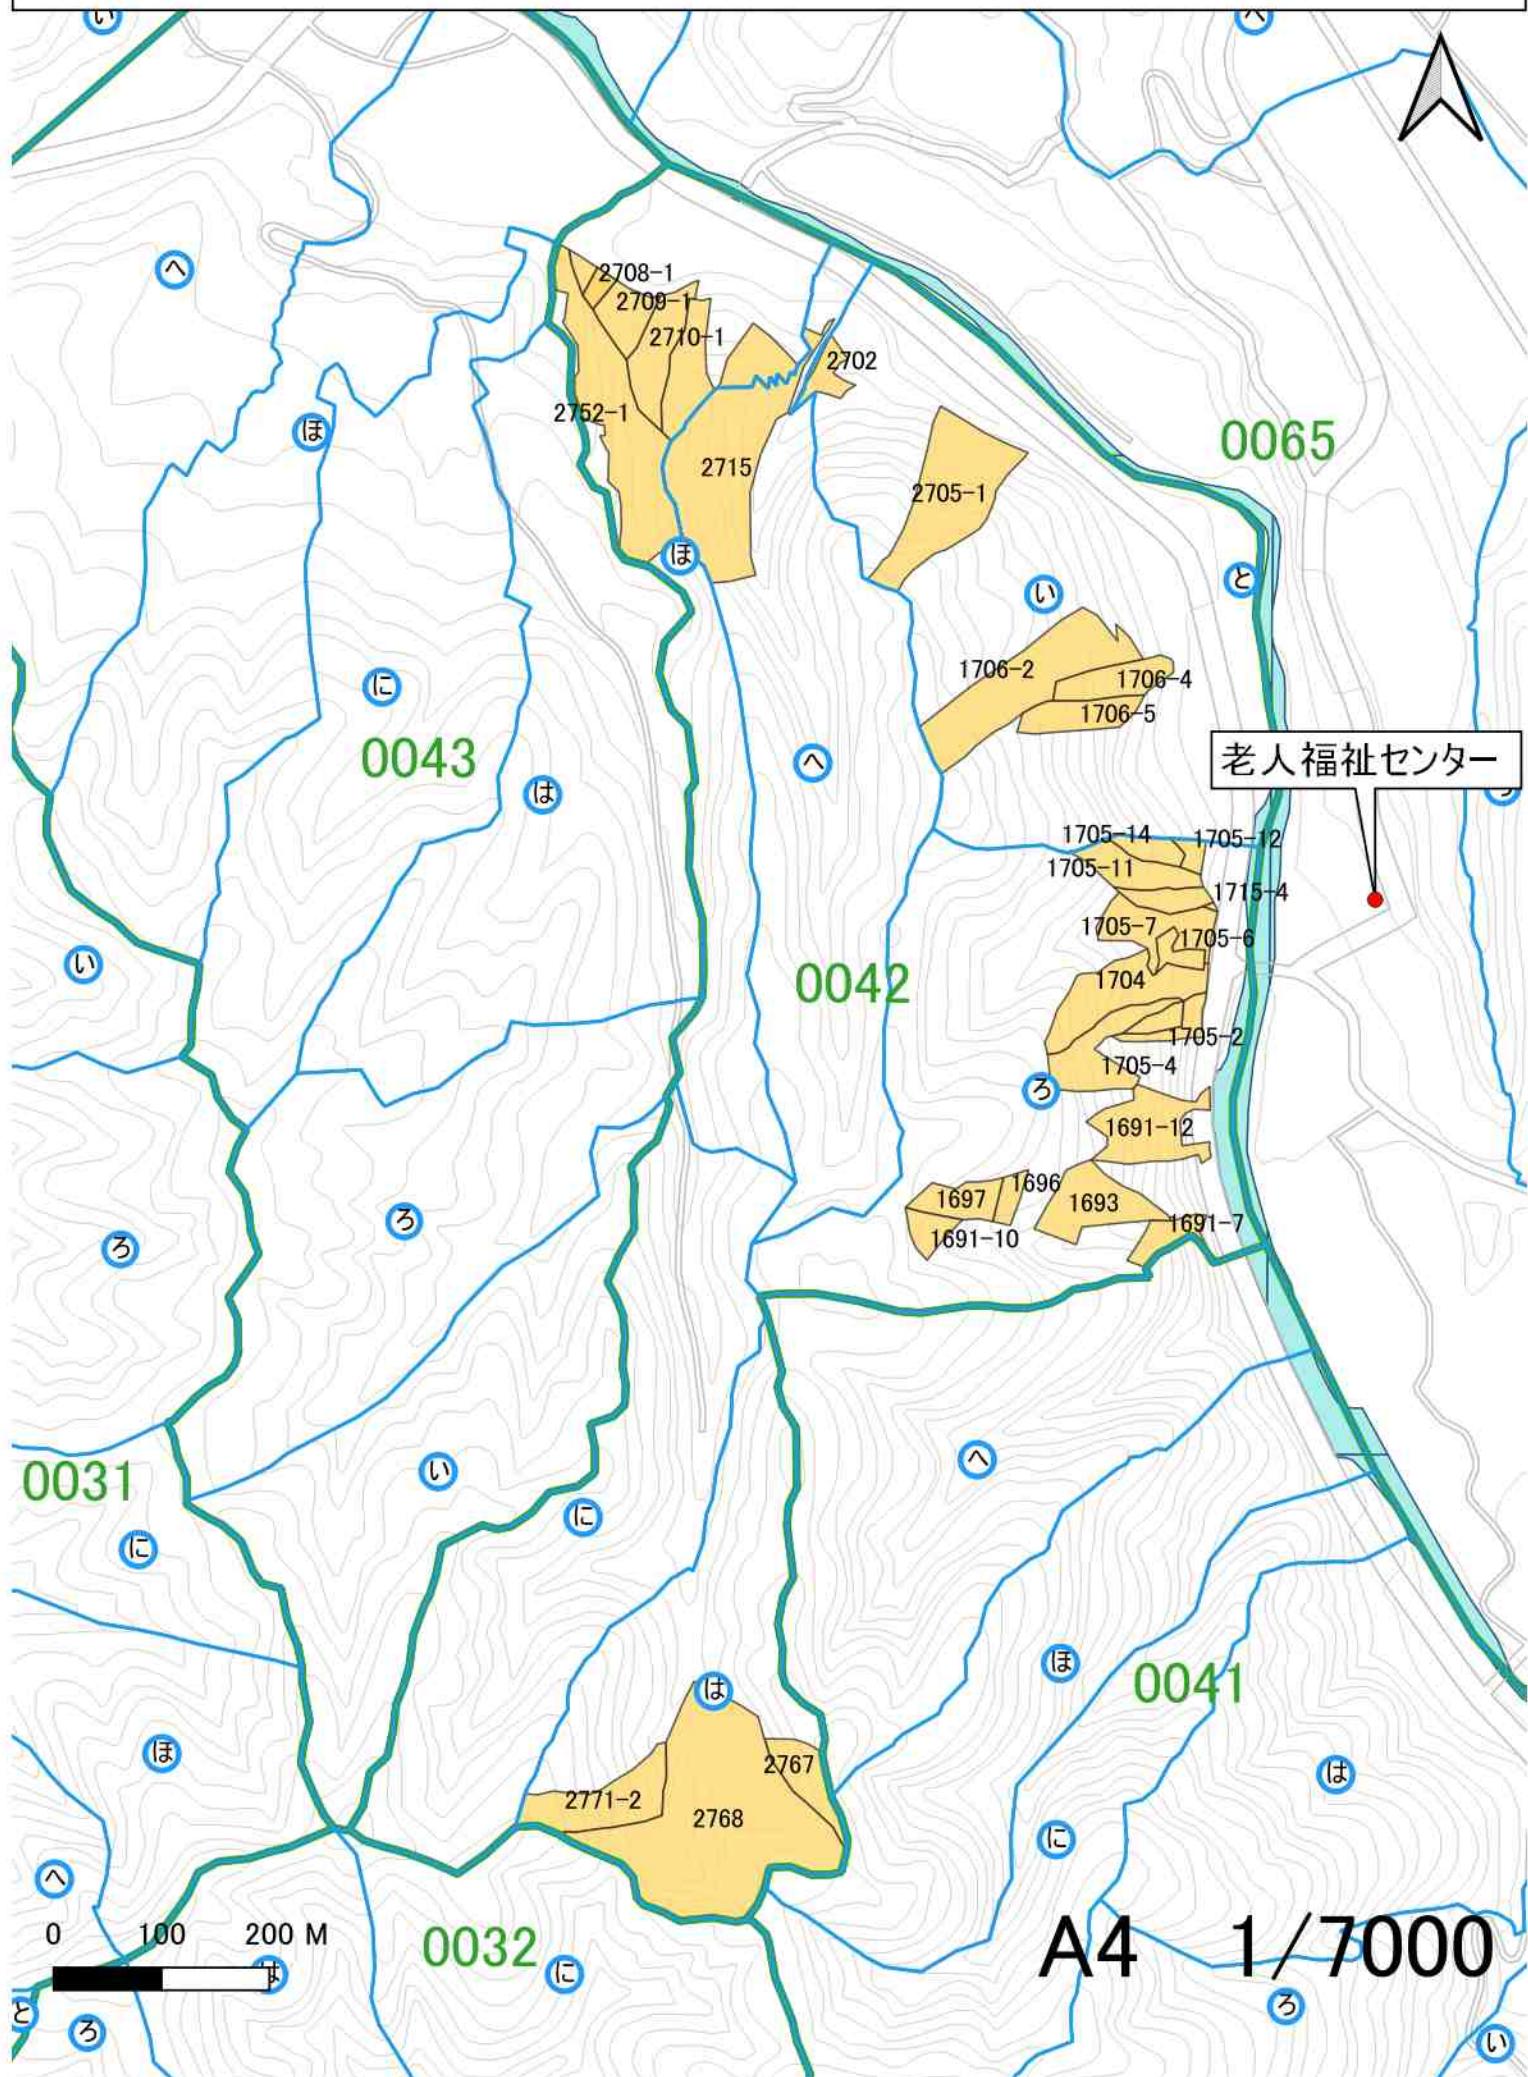

集積計画位置図 木祖村小木曾 初沢②団地 全体図

集積計画位置図 木祖村小木曽 初沢②団地 集(R3)1

集積計画位置図 木祖村小木曽 初沢②団地 集(R3)3

集積計画位置図 木祖村小木曽 初沢②団地 集(R3)5

集積計画位置図 木祖村小木曽 初沢②団地 集(R3)7

集積計画位置図 木祖村小木曽 初沢②団地 集(R3)8

集積計画位置図 木祖村小木曽 初沢②団地 集(R3)9

集積計画位置図 木祖村小木曽 初沢②団地 集(R3)10