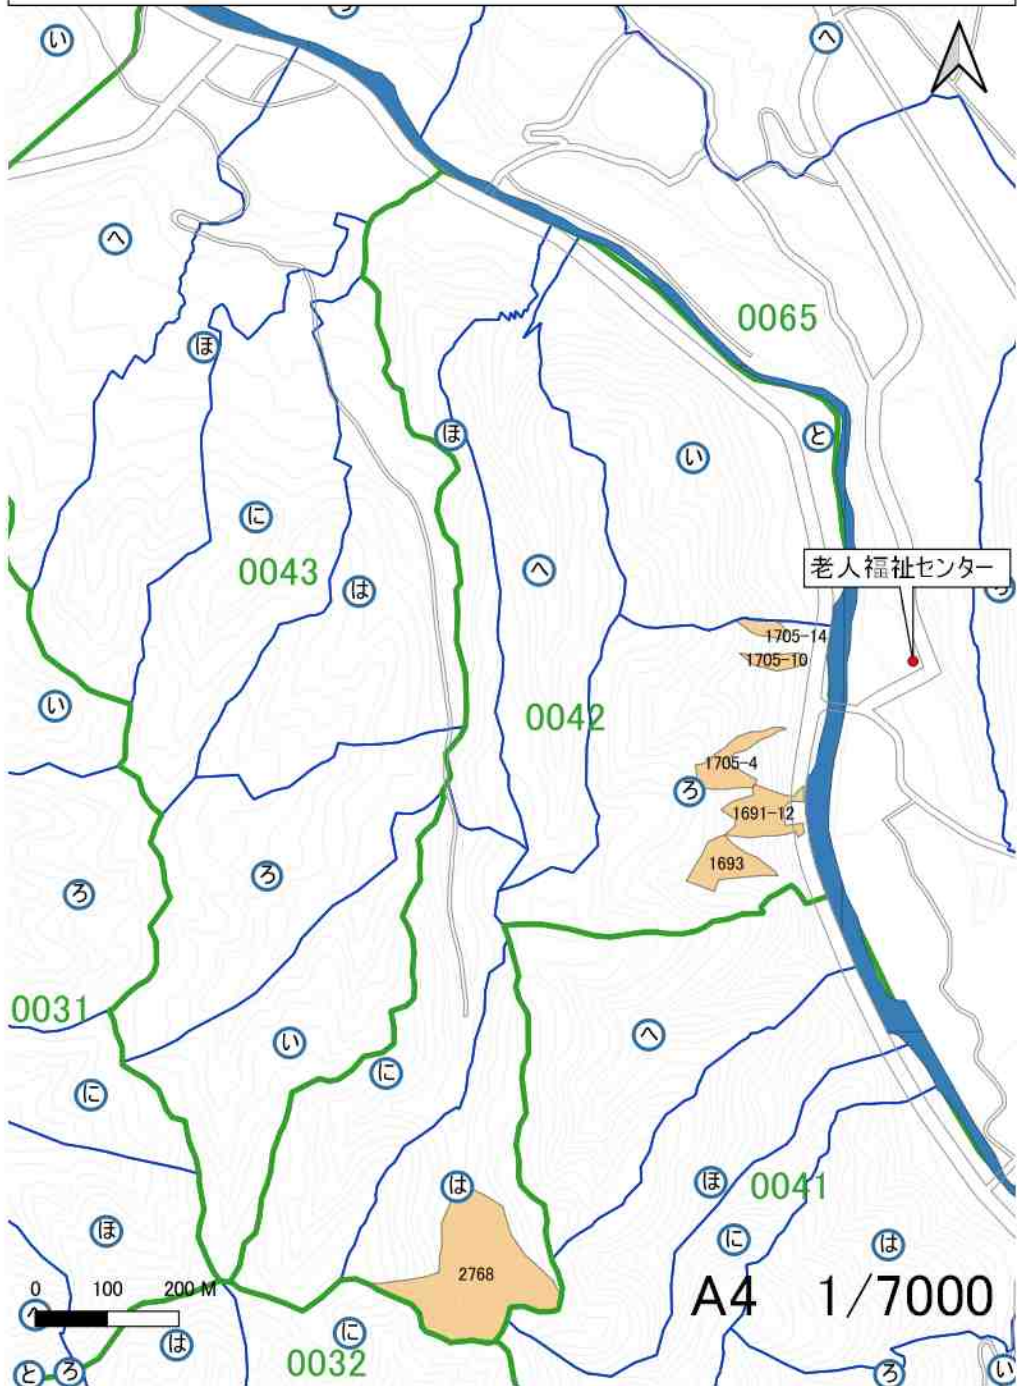

集積計画位置図 木祖村小木曾 初沢②団地 全体図

集積計画位置図 木祖村小木曽 初沢②団地 集(R3)1

集積計画位置図 木祖村小木曽 初沢②団地 集(R3)3

集積計画位置図 木祖村小木曽 初沢②団地 集(R3)5

集積計画位置図 木祖村小木曽 初沢②団地 集(R3)7

集積計画位置図 木祖村小木曽 初沢②団地 集(R3)8

集積計画位置図 木祖村小木曽 初沢②団地 集(R3)9

集積計画位置図 木祖村小木曽 初沢②団地 集(R3)10