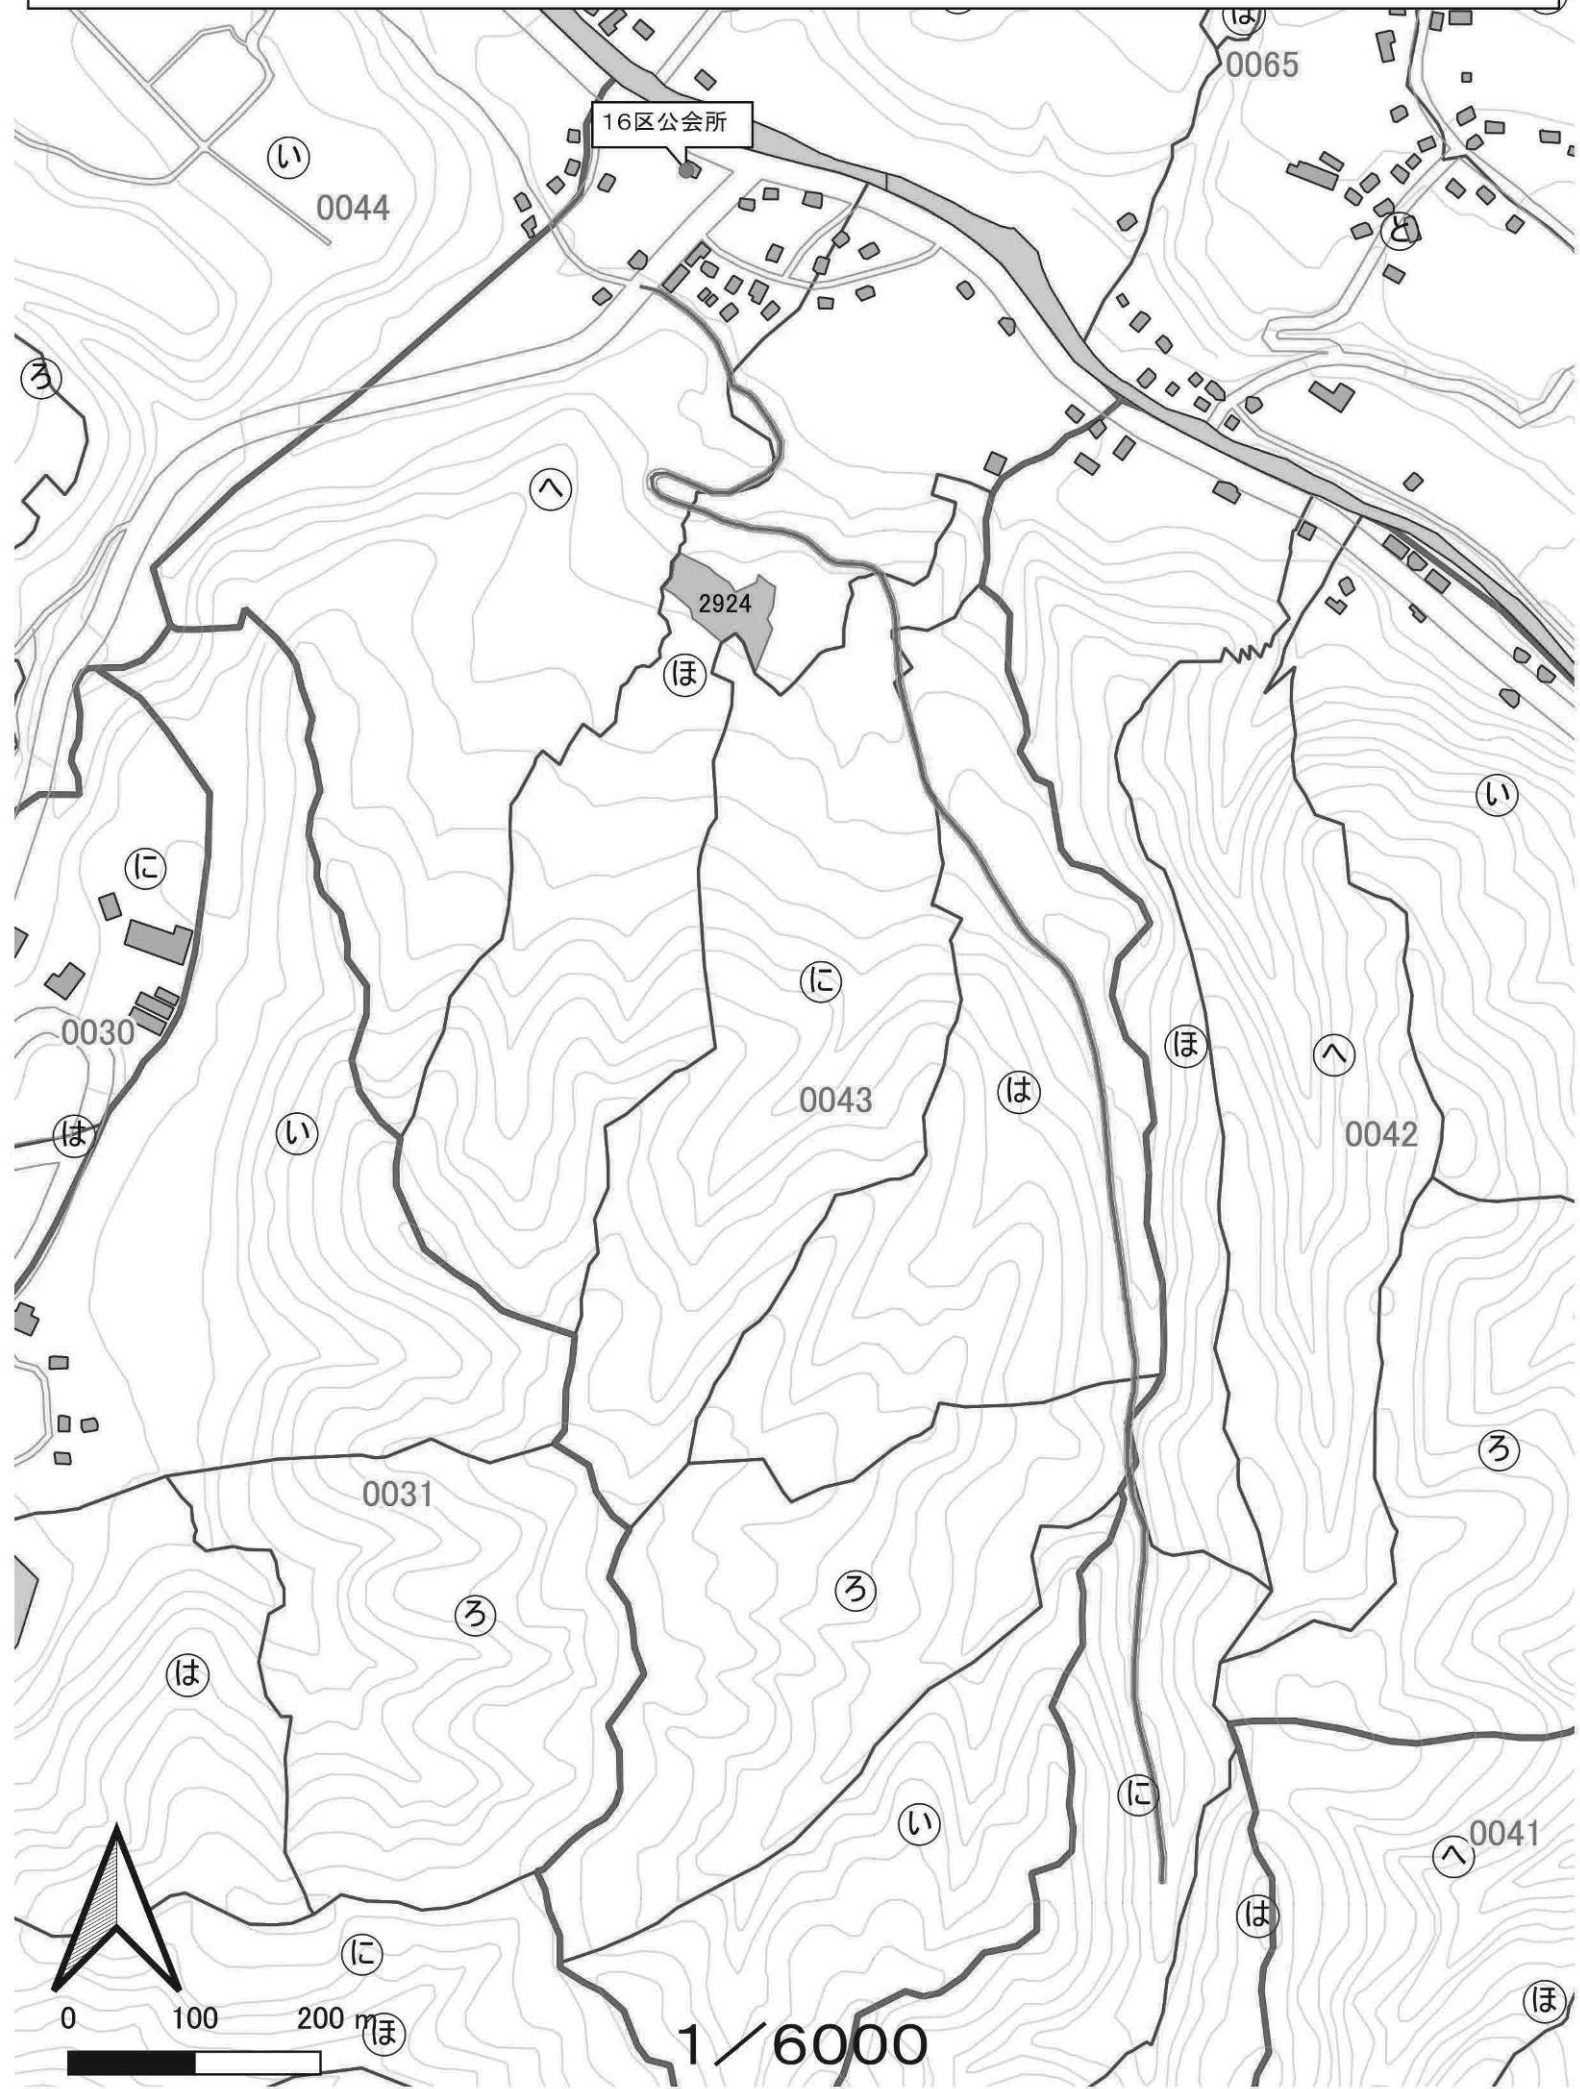

木祖村小木曾初沢団地 集積計画位置図 集(R2)1

木祖村小木曾初沢団地 集積計画位置図 集(R2)2

集積計画位置図 木祖村小木曾初沢団地 集(R2)3

集積計画位置図 木祖村小木曾初沢団地 集(R2)4

集積計画位置図 木祖村小木曾初沢団地 集(R2)5

集積計画位置図 木祖村小木曾初沢団地 集(R2)6