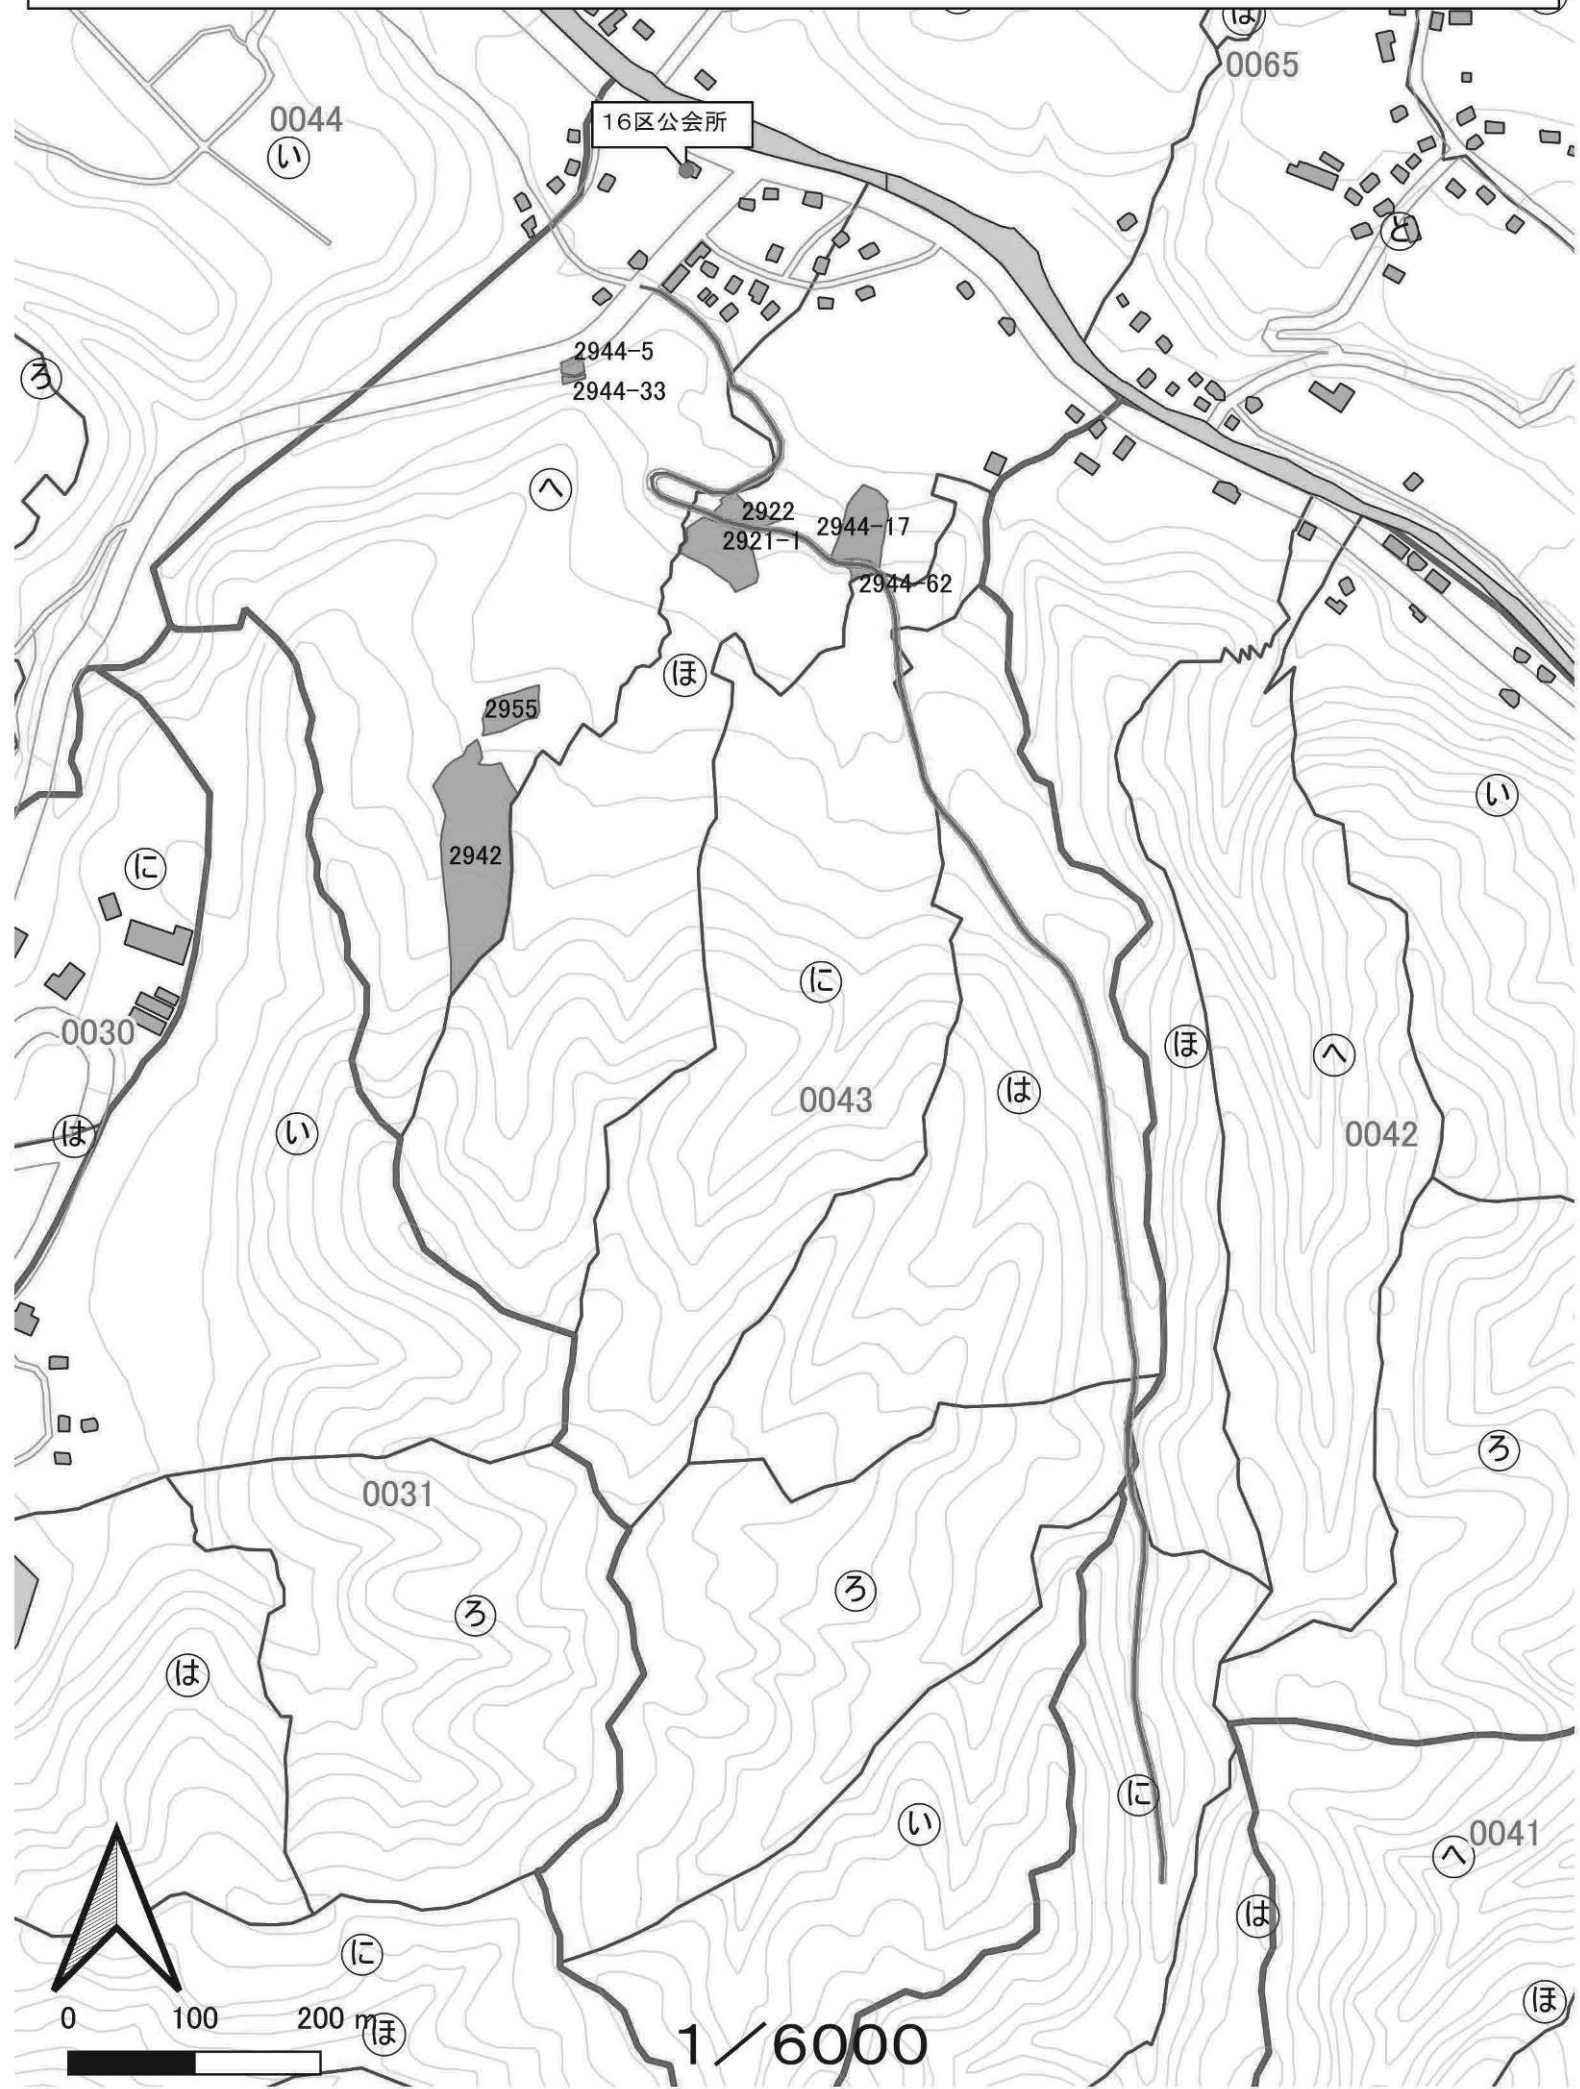

木祖村小木曾初沢団地 集積計画位置図 集(R2)1

木祖村小木曾初沢団地 集積計画位置図 集(R2)2

集積計画位置図 木祖村小木曾初沢団地 集(R2)3

集積計画位置図 木祖村小木曾初沢団地 集(R2)4

集積計画位置図 木祖村小木曾初沢団地 集(R2)5

集積計画位置図 木祖村小木曾初沢団地 集(R2)6