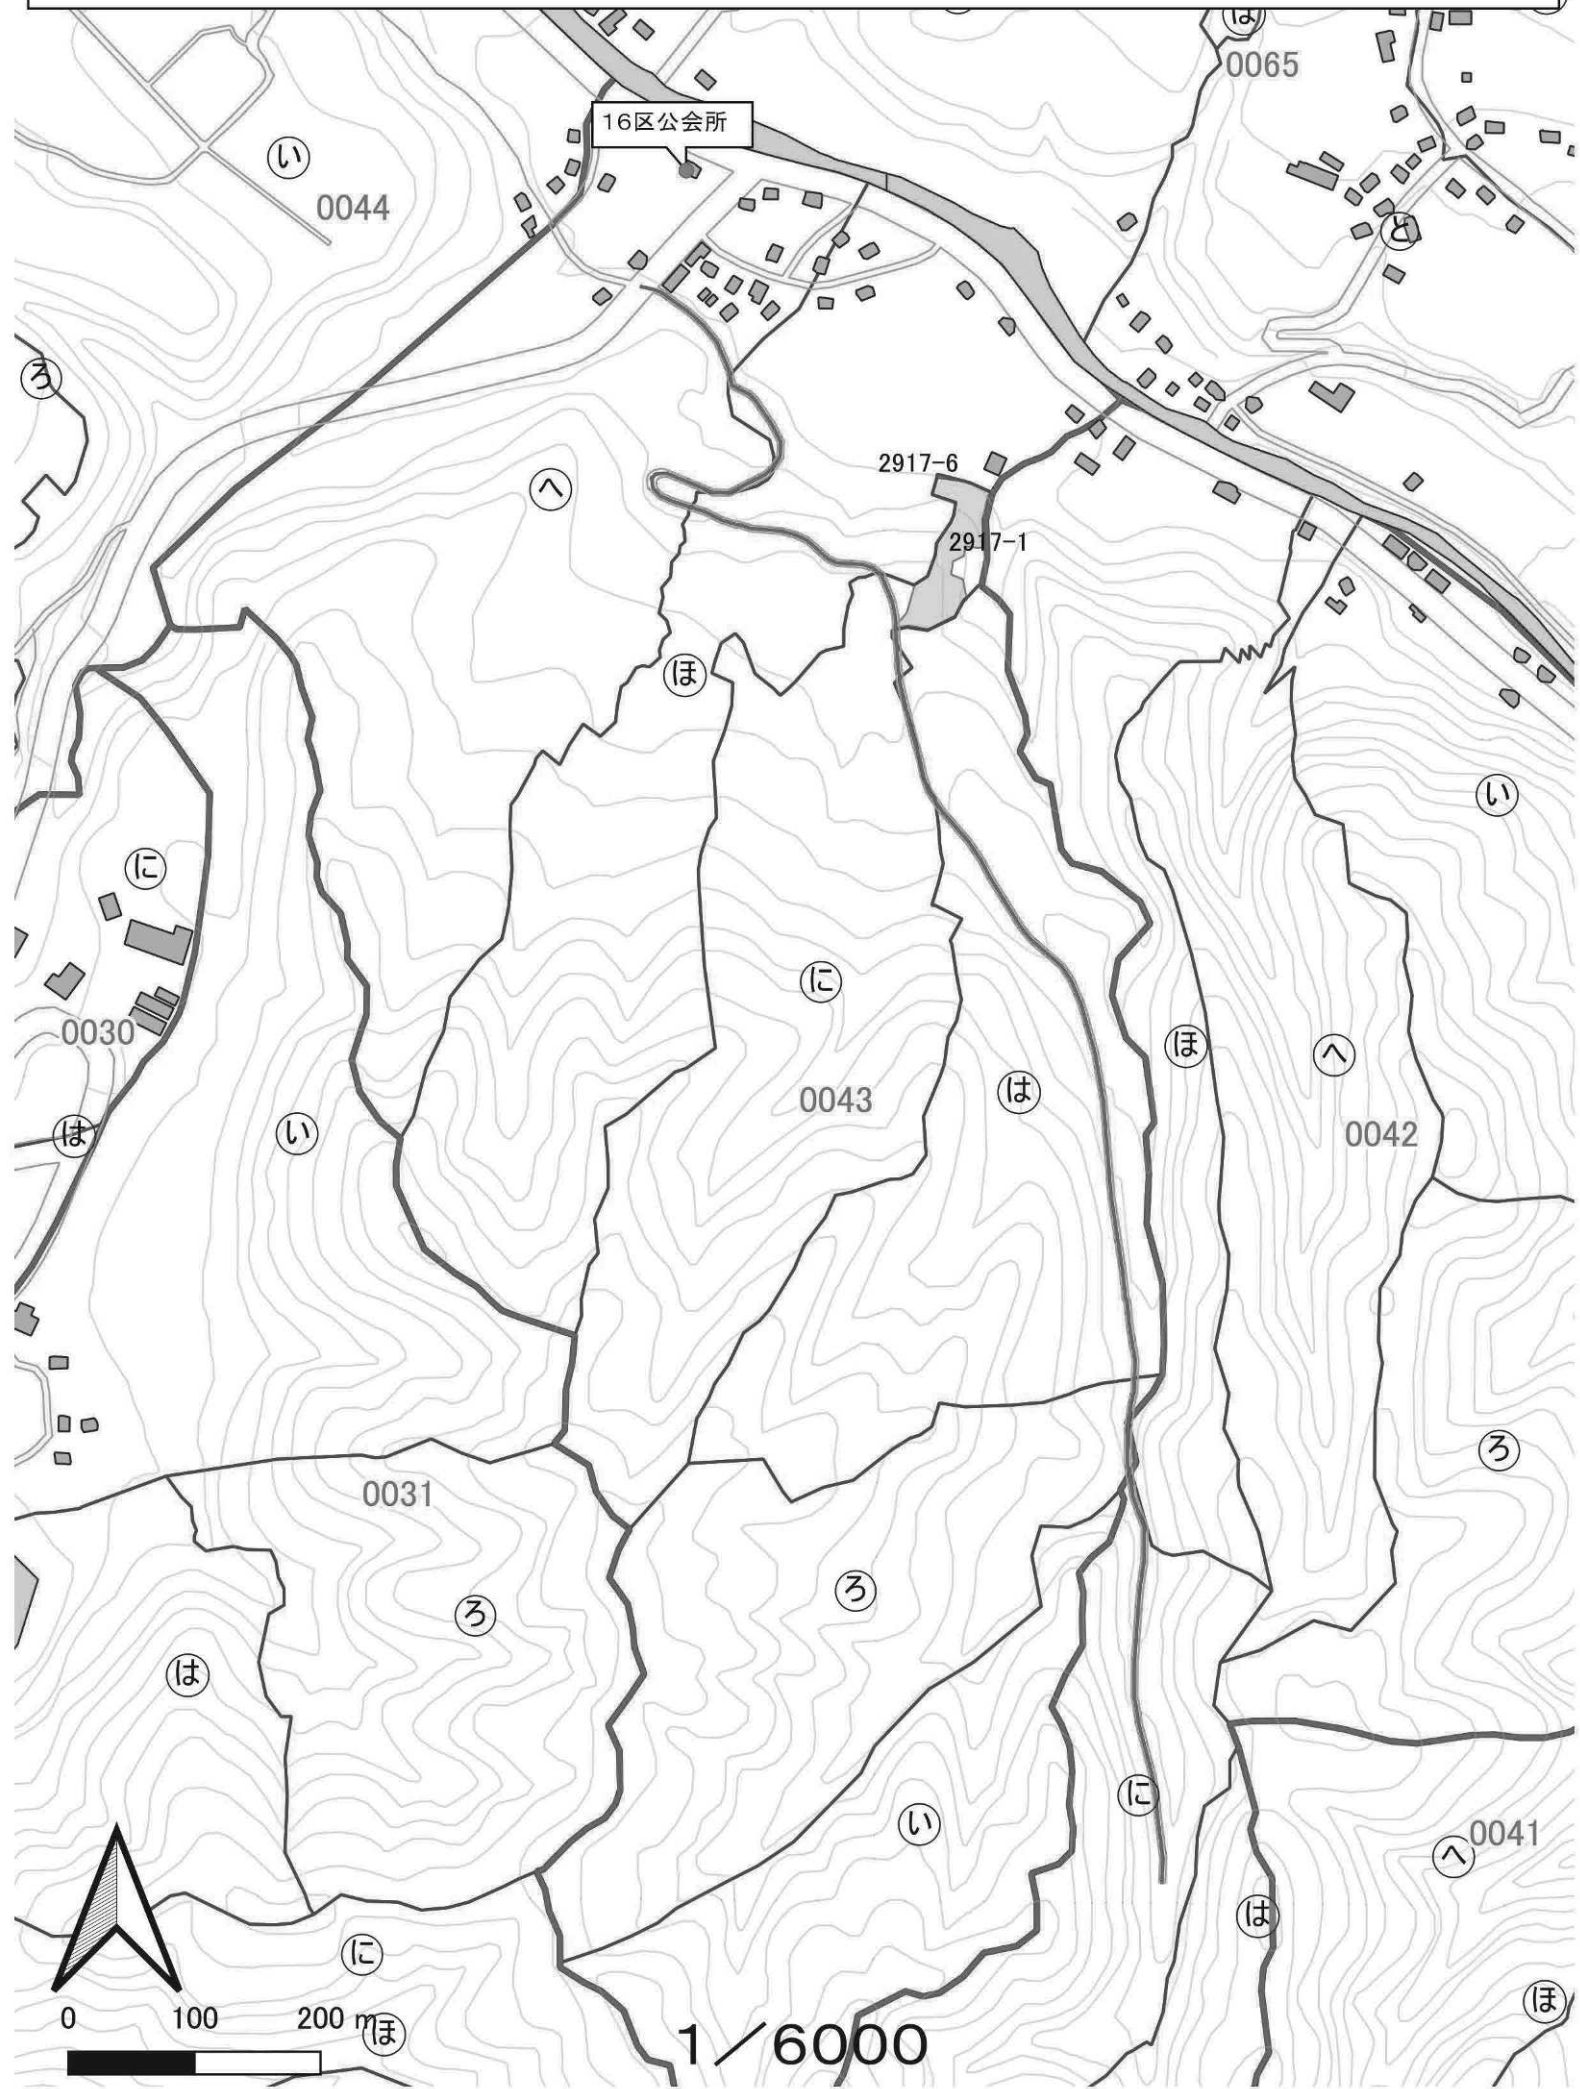

集積計画位置図 木祖村小木曾初沢団地 集(R2)13

集積計画位置図 木祖村小木曾初沢団地 集(R2)14

集積計画位置図 木祖村小木曾初沢団地 集(R2)15

集積計画位置図 木祖村小木曾初沢団地 集(R2)16

集積計画位置図 木祖村小木曾初沢団地 集(R2)17

集積計画位置図 木祖村小木曾初沢団地 集(R2)18