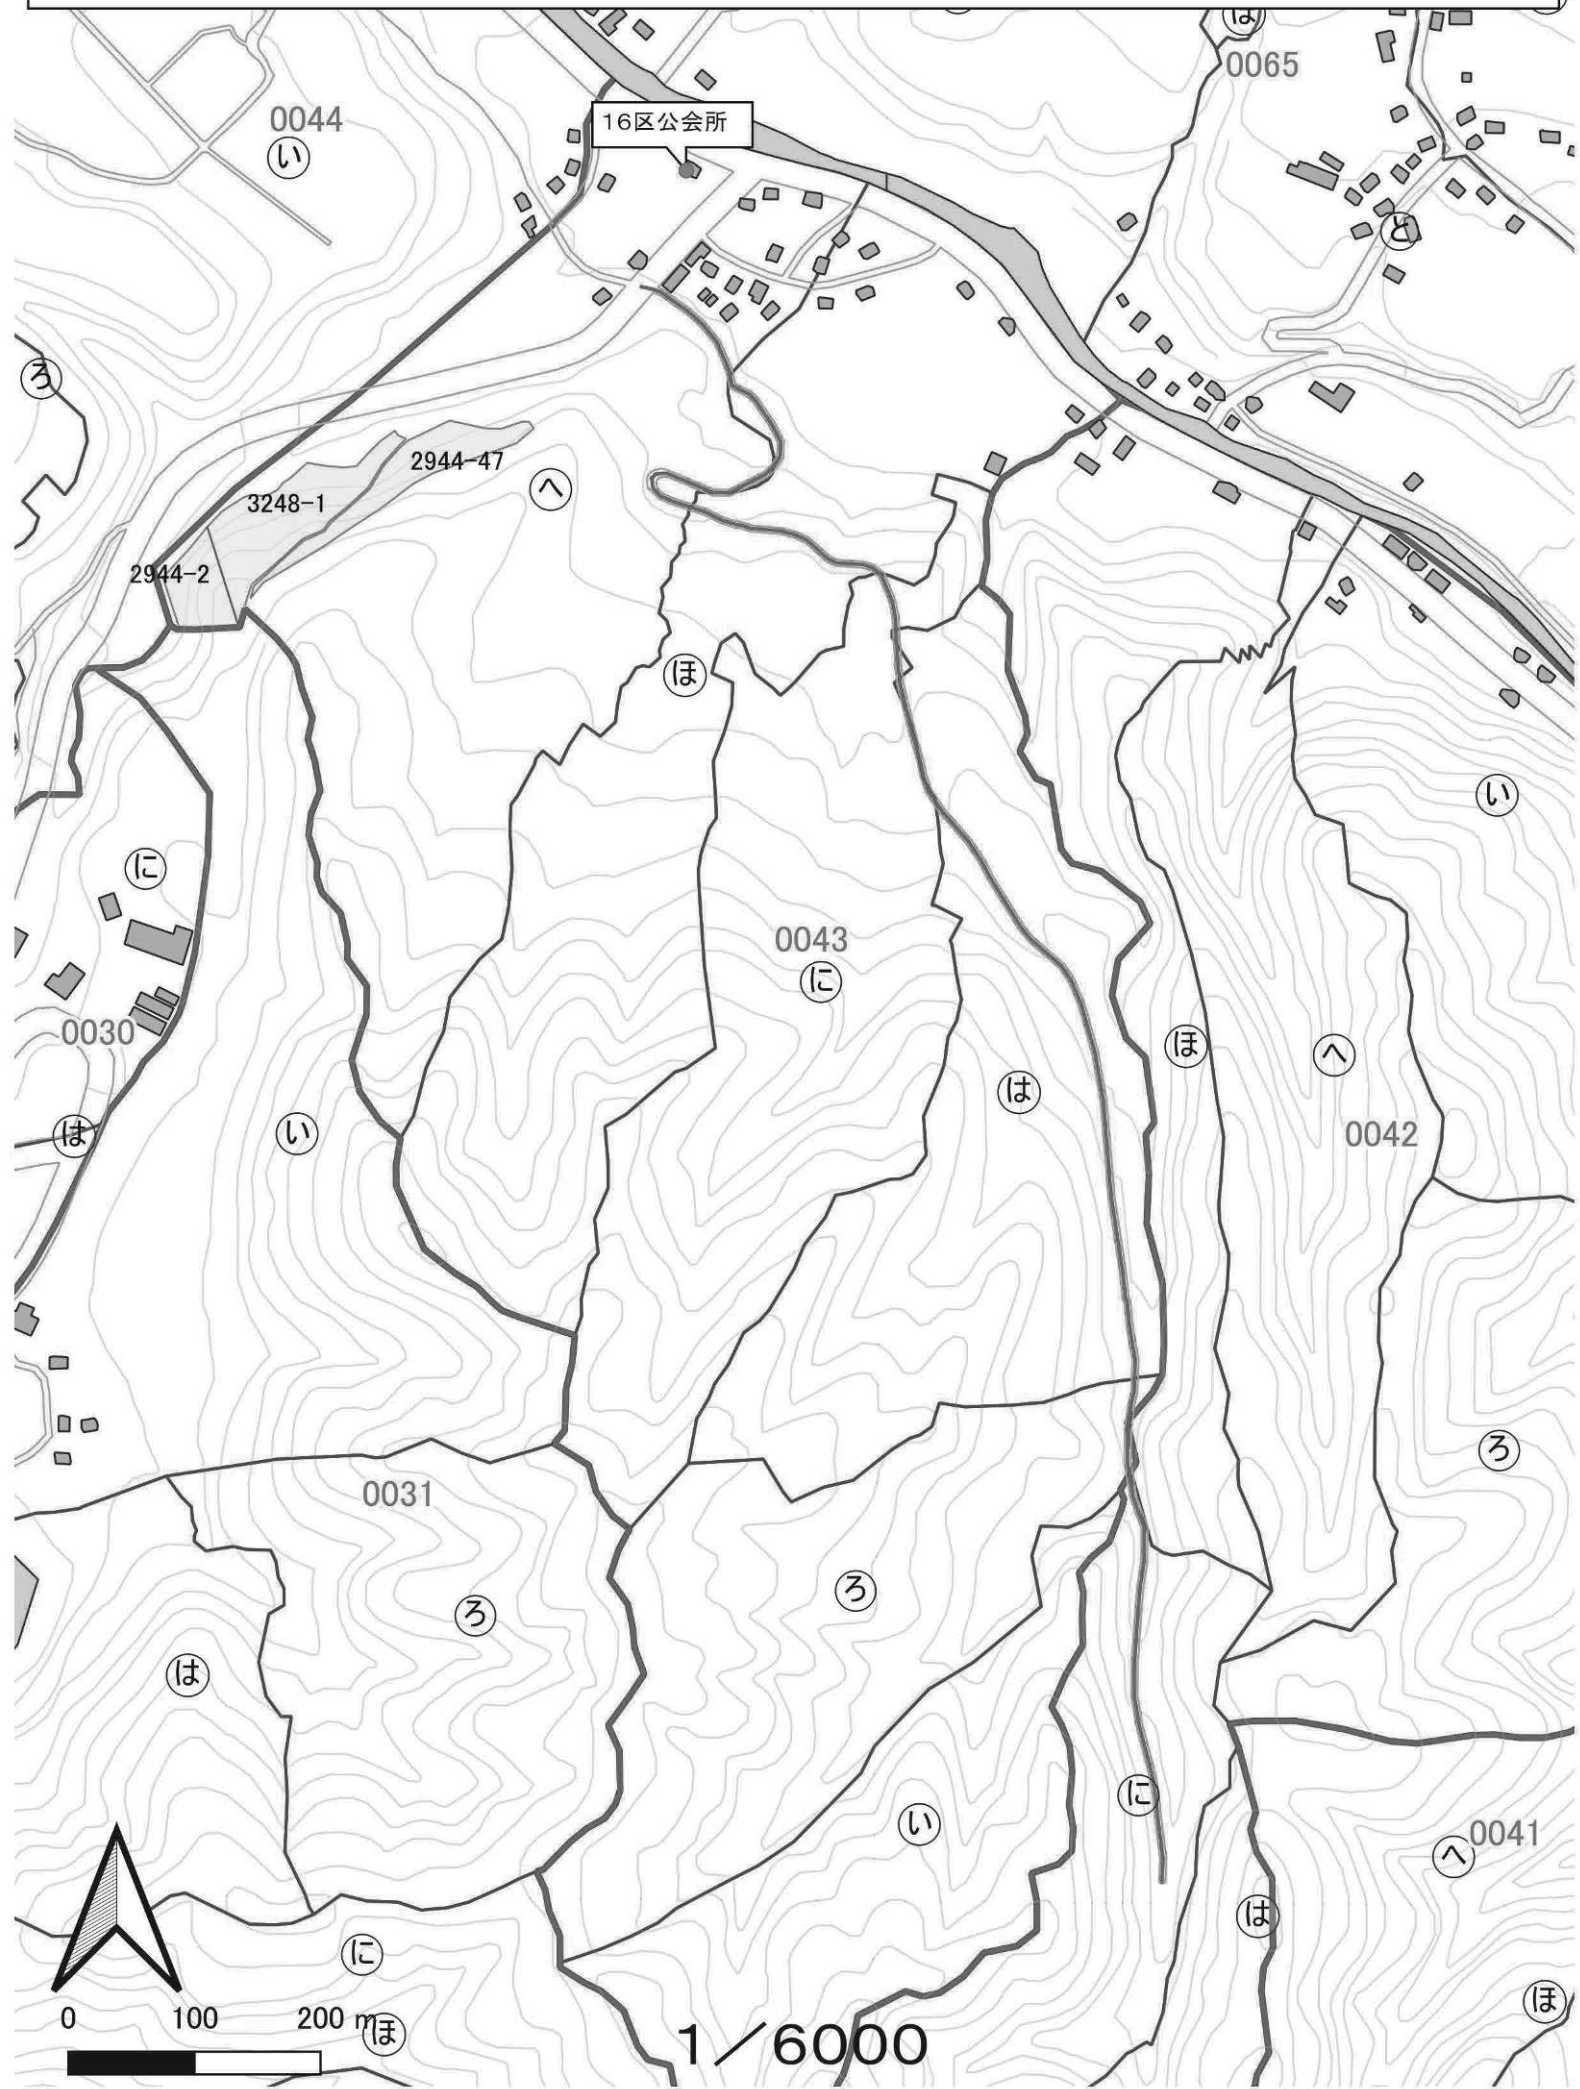

集積計画位置図 木祖村小木曾初沢団地 集(R2)13

集積計画位置図 木祖村小木曾初沢団地 集(R2)14

集積計画位置図 木祖村小木曾初沢団地 集(R2)15

集積計画位置図 木祖村小木曾初沢団地 集(R2)16

集積計画位置図 木祖村小木曾初沢団地 集(R2)17

集積計画位置図 木祖村小木曾初沢団地 集(R2)18