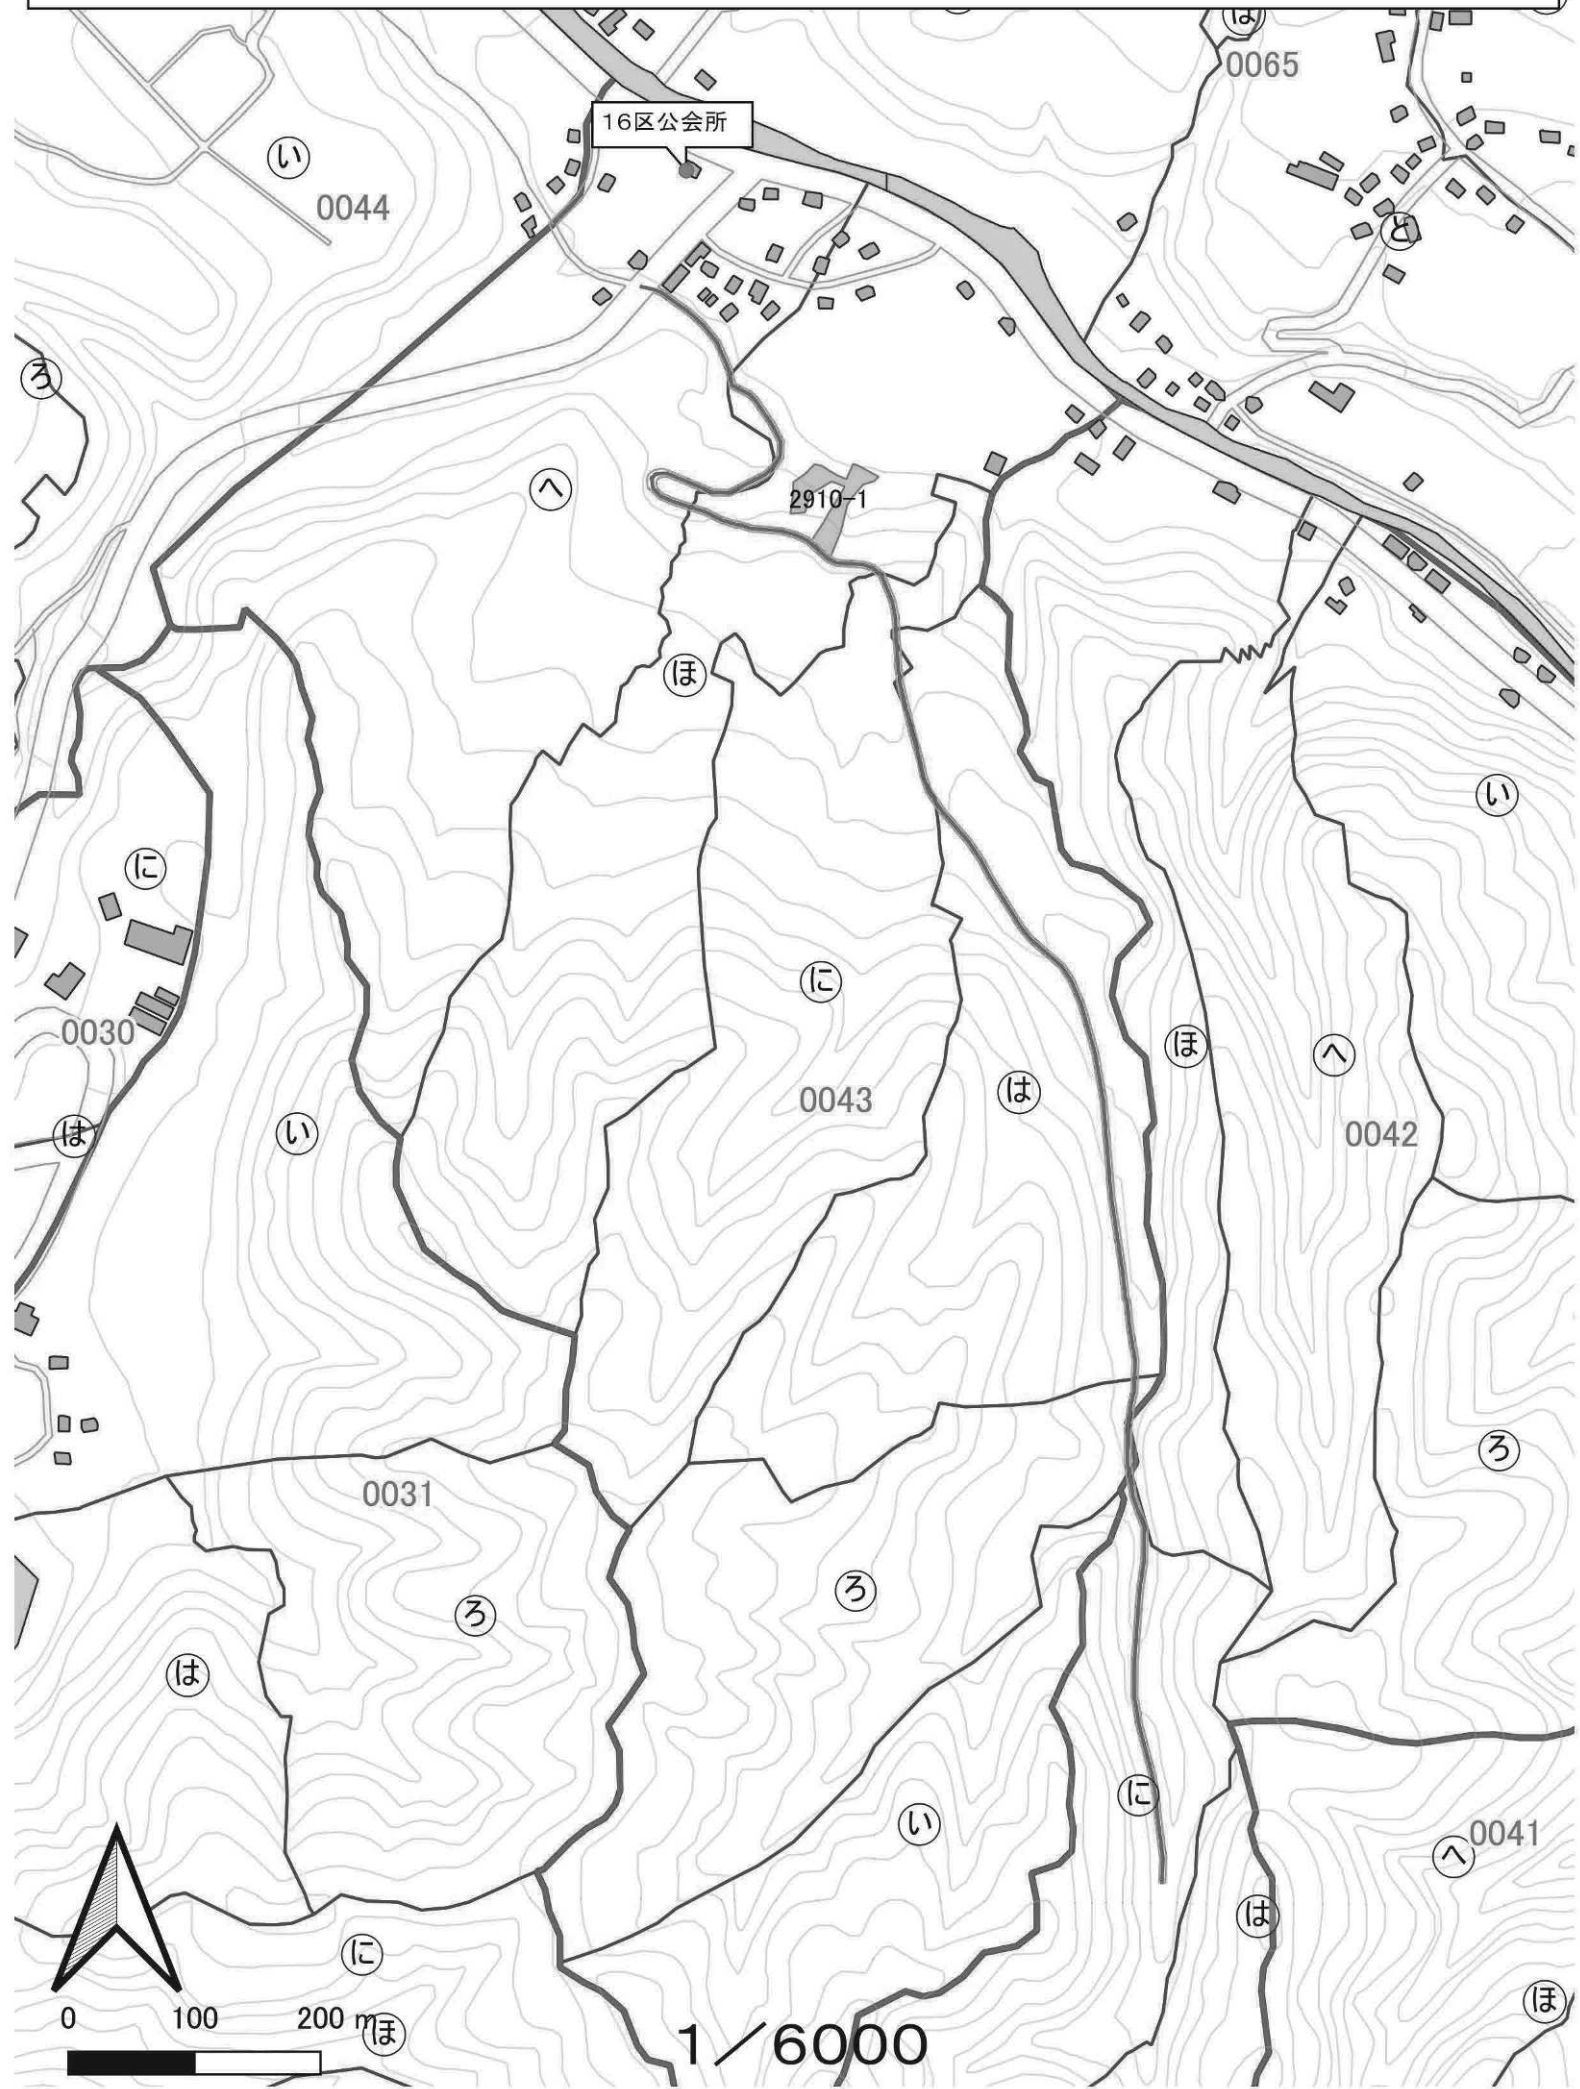

集積計画位置図 木祖村小木曾初沢団地 集(R2)13

集積計画位置図 木祖村小木曾初沢団地 集(R2)14

集積計画位置図 木祖村小木曾初沢団地 集(R2)15

集積計画位置図 木祖村小木曾初沢団地 集(R2)16

集積計画位置図 木祖村小木曾初沢団地 集(R2)17

集積計画位置図 木祖村小木曾初沢団地 集(R2)18