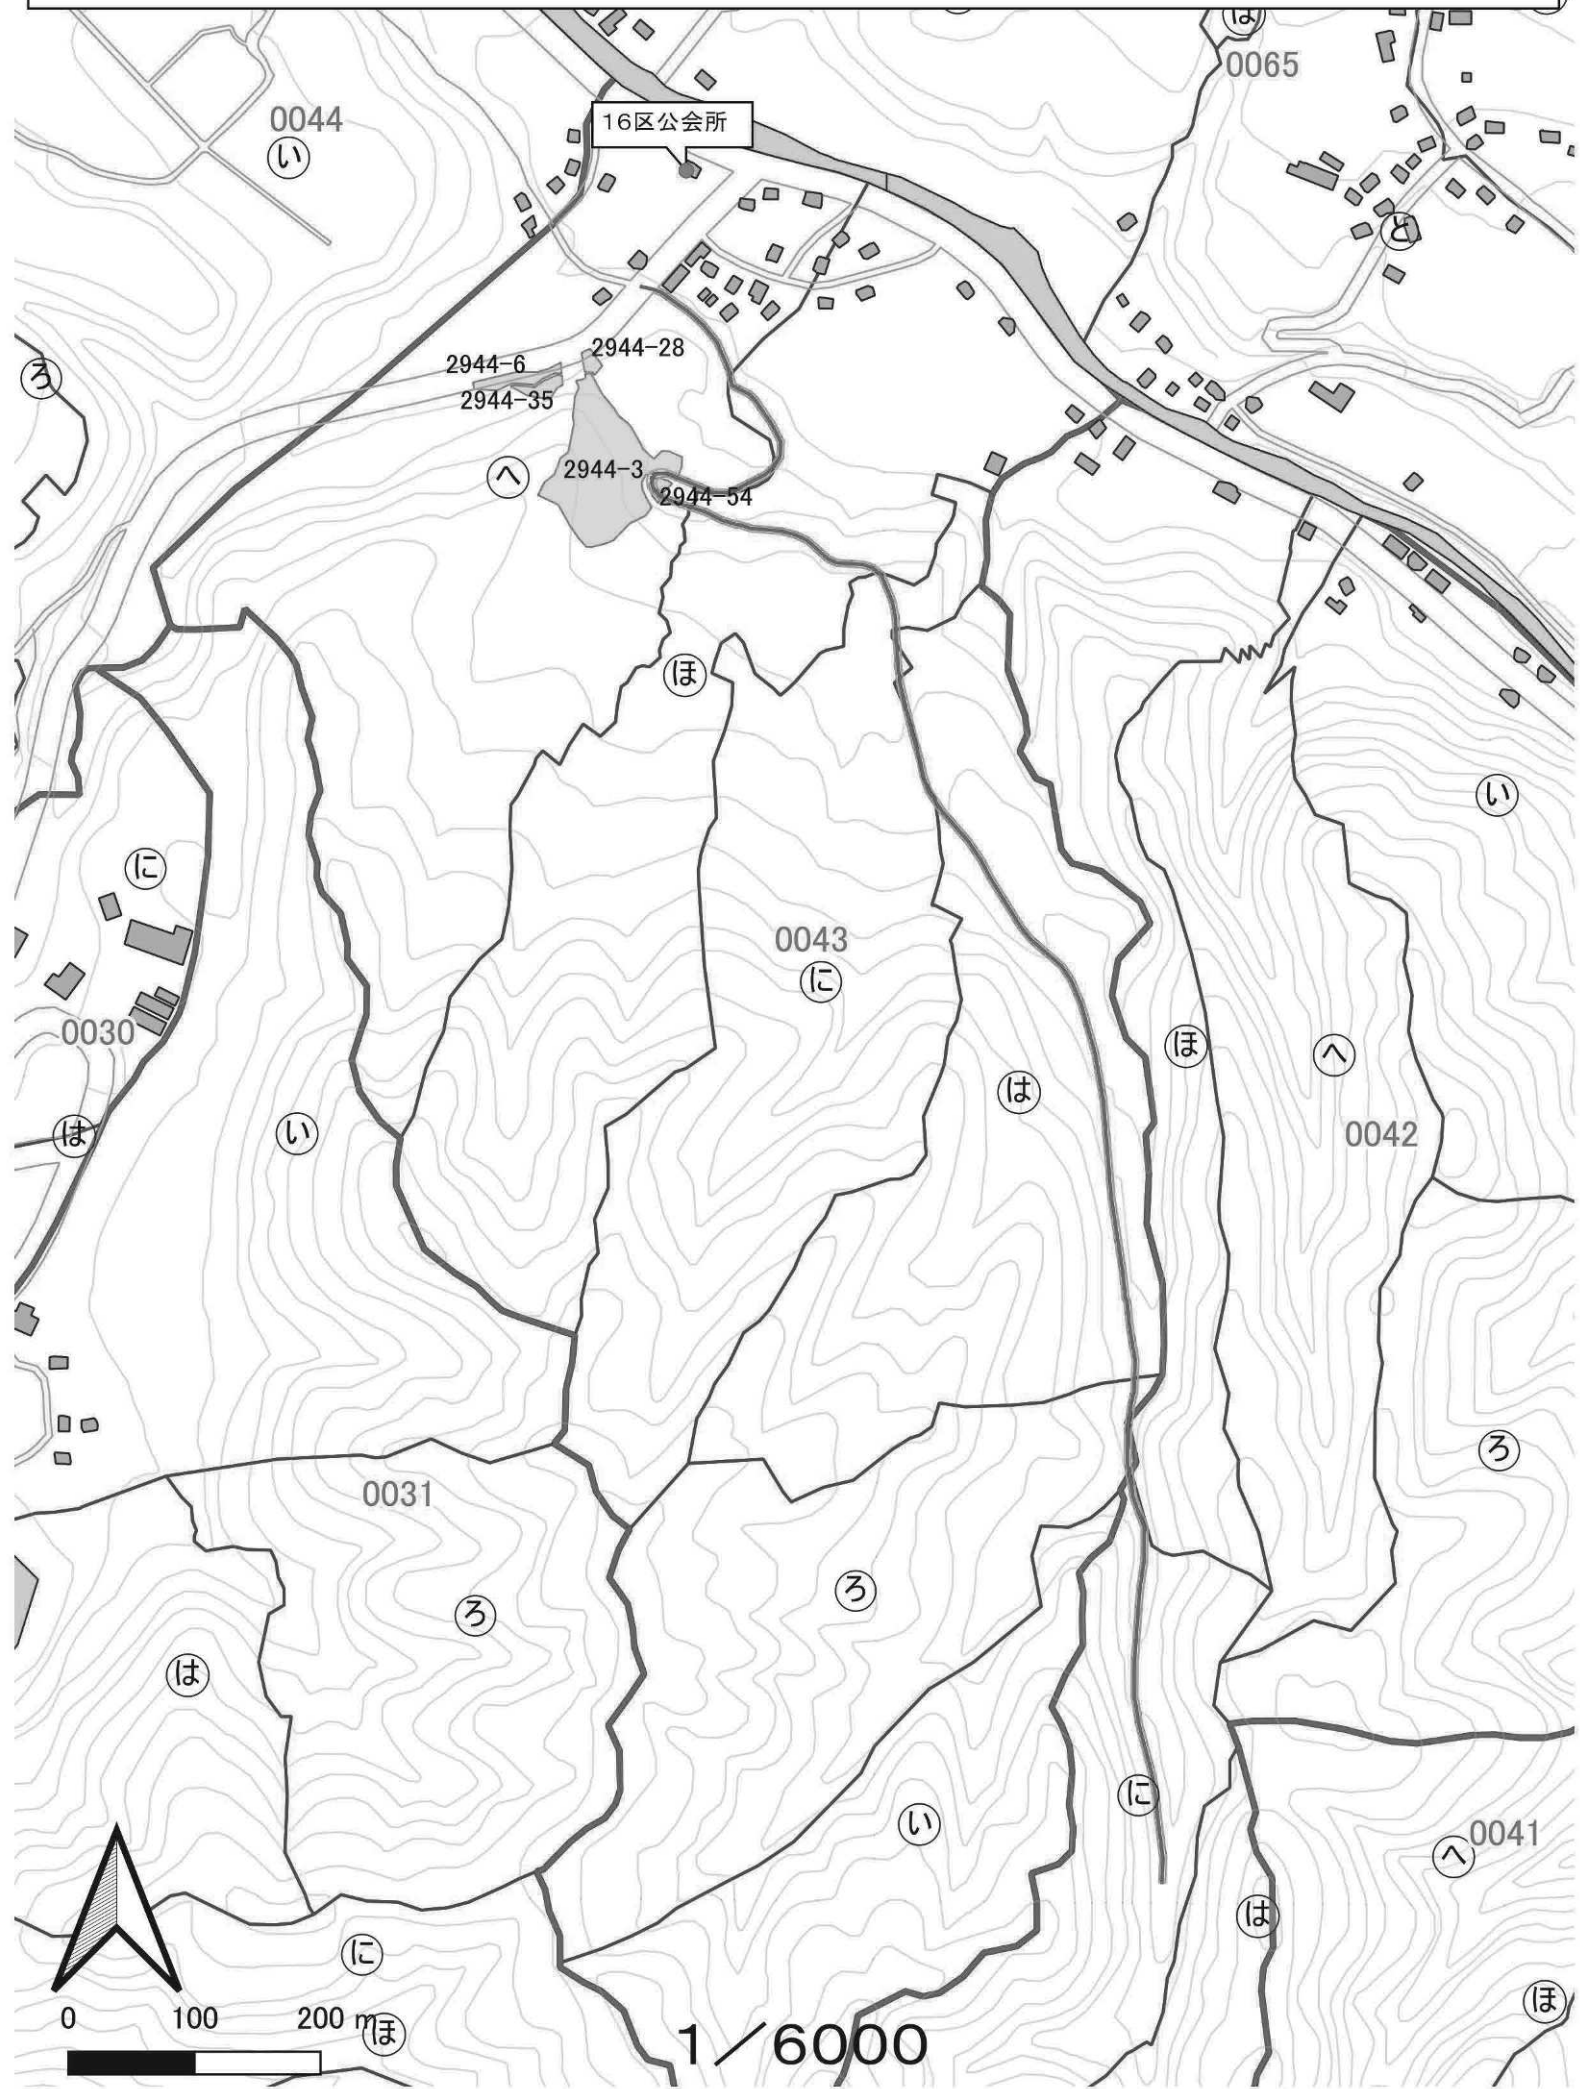

集積計画位置図 木祖村小木曾初沢団地 集(R2)13

集積計画位置図 木祖村小木曾初沢団地 集(R2)14

集積計画位置図 木祖村小木曾初沢団地 集(R2)15

集積計画位置図 木祖村小木曾初沢団地 集(R2)16

集積計画位置図 木祖村小木曾初沢団地 集(R2)17

集積計画位置図 木祖村小木曾初沢団地 集(R2)18