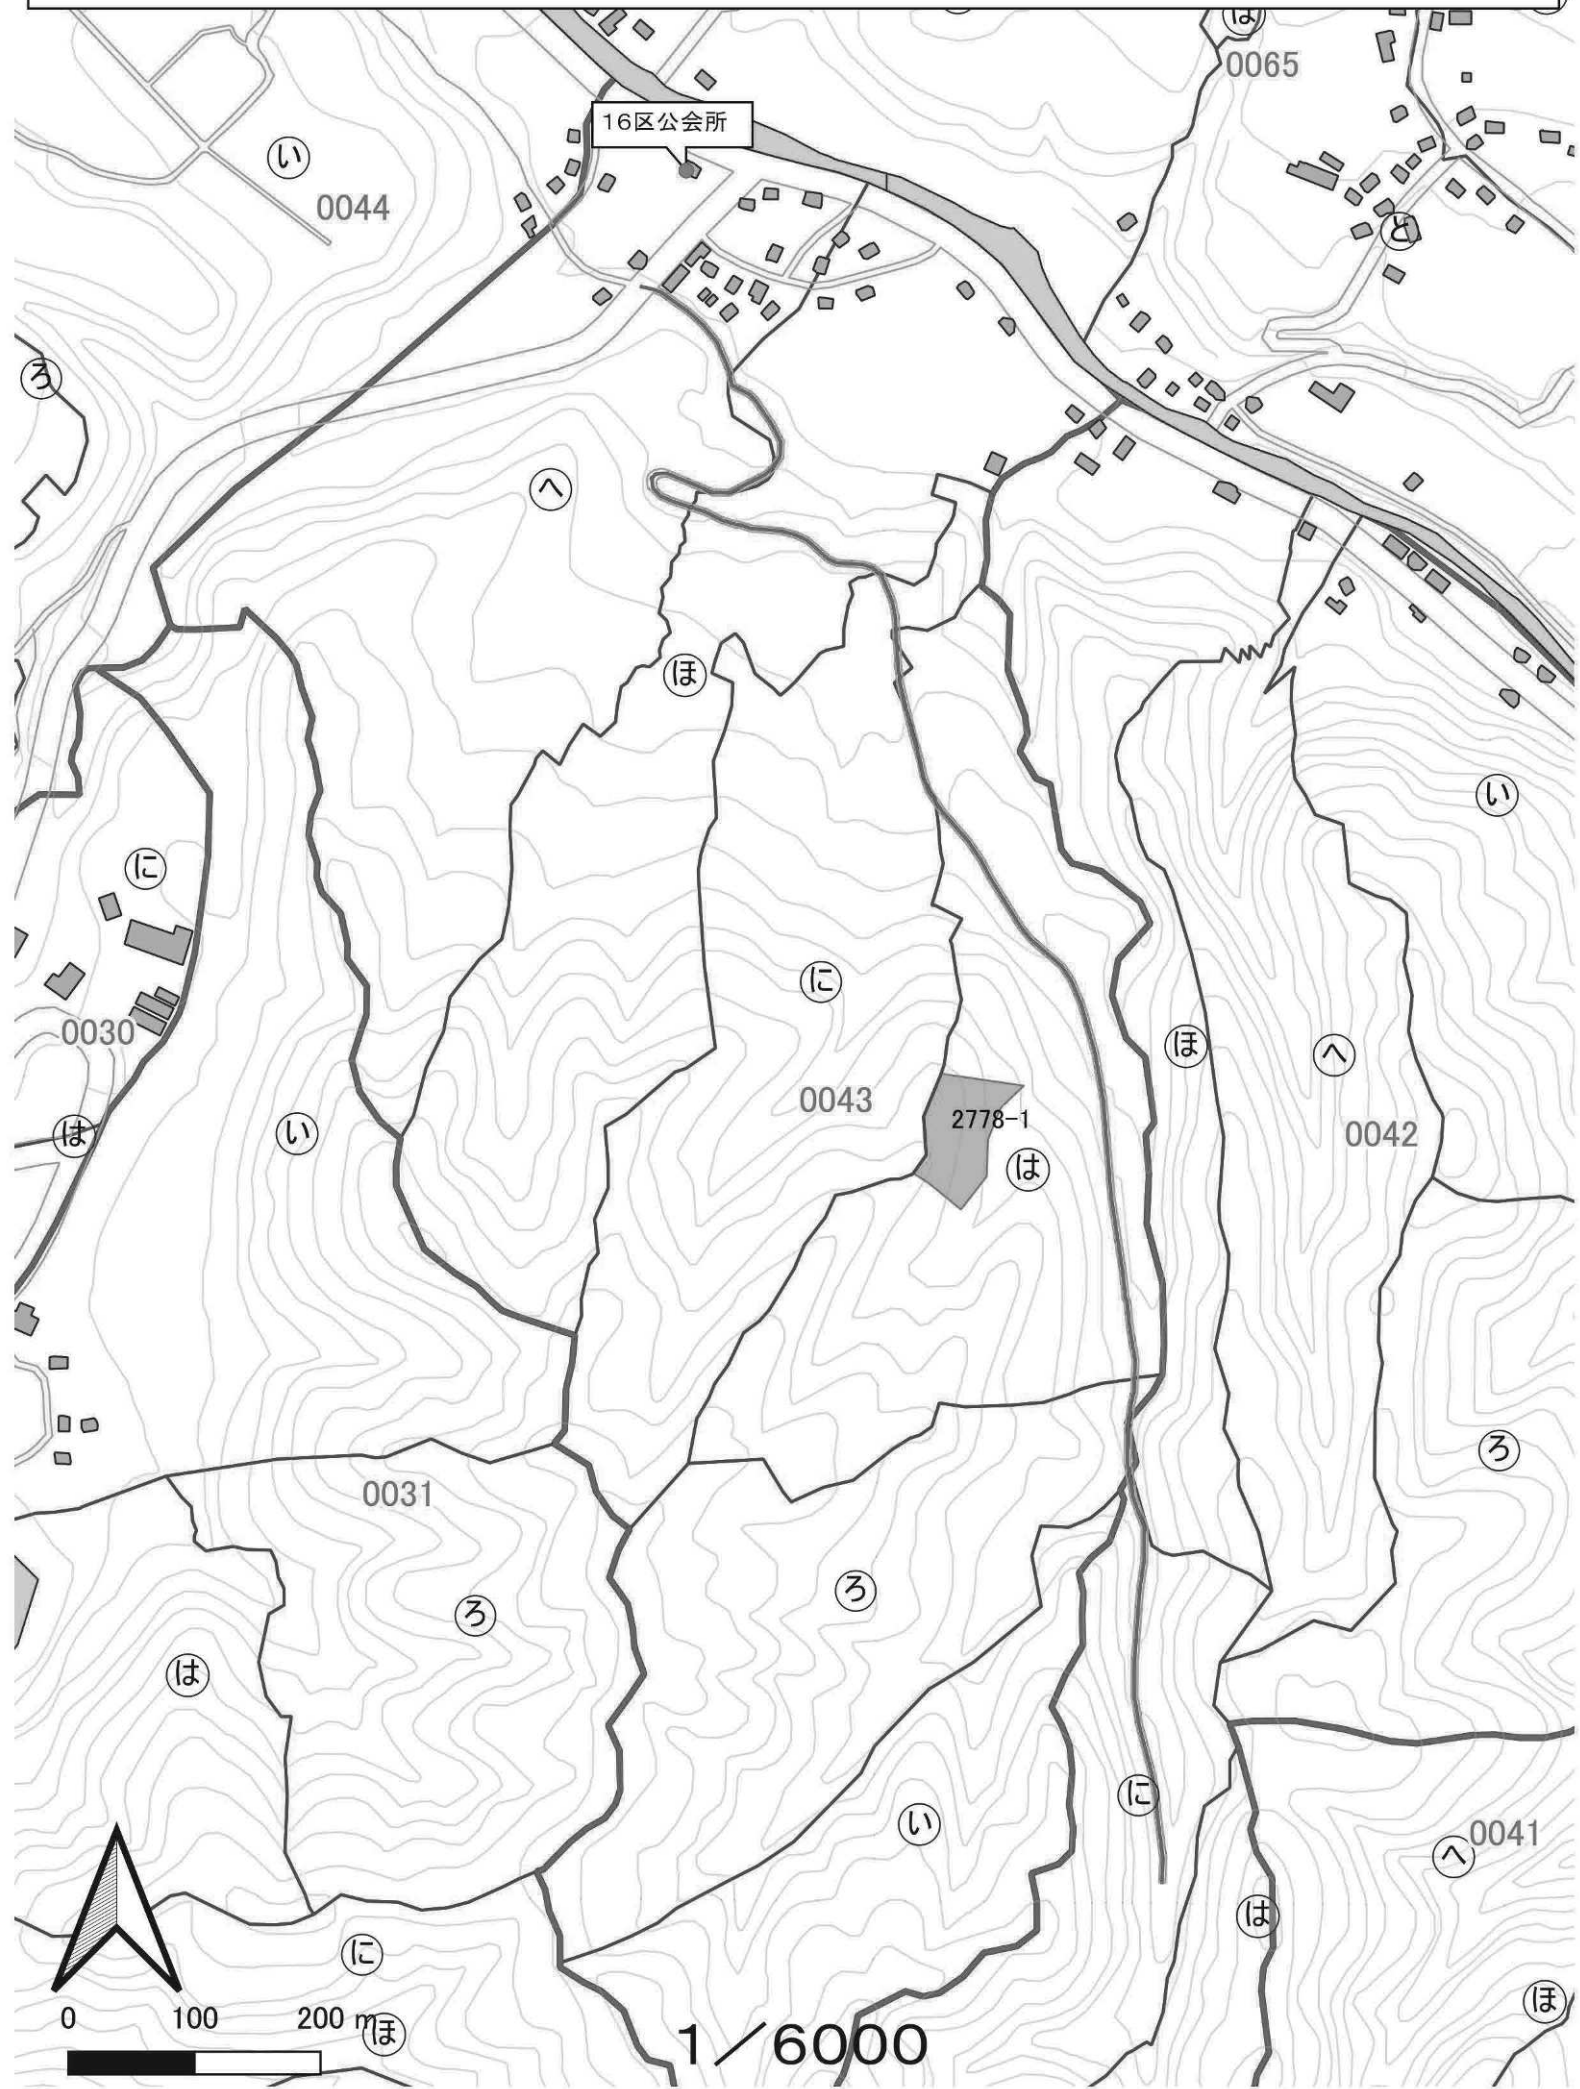

集積計画位置図 木祖村小木曾初沢団地 集(R2)13

集積計画位置図 木祖村小木曾初沢団地 集(R2)14

集積計画位置図 木祖村小木曾初沢団地 集(R2)15

集積計画位置図 木祖村小木曾初沢団地 集(R2)16

集積計画位置図 木祖村小木曾初沢団地 集(R2)17

集積計画位置図 木祖村小木曾初沢団地 集(R2)18