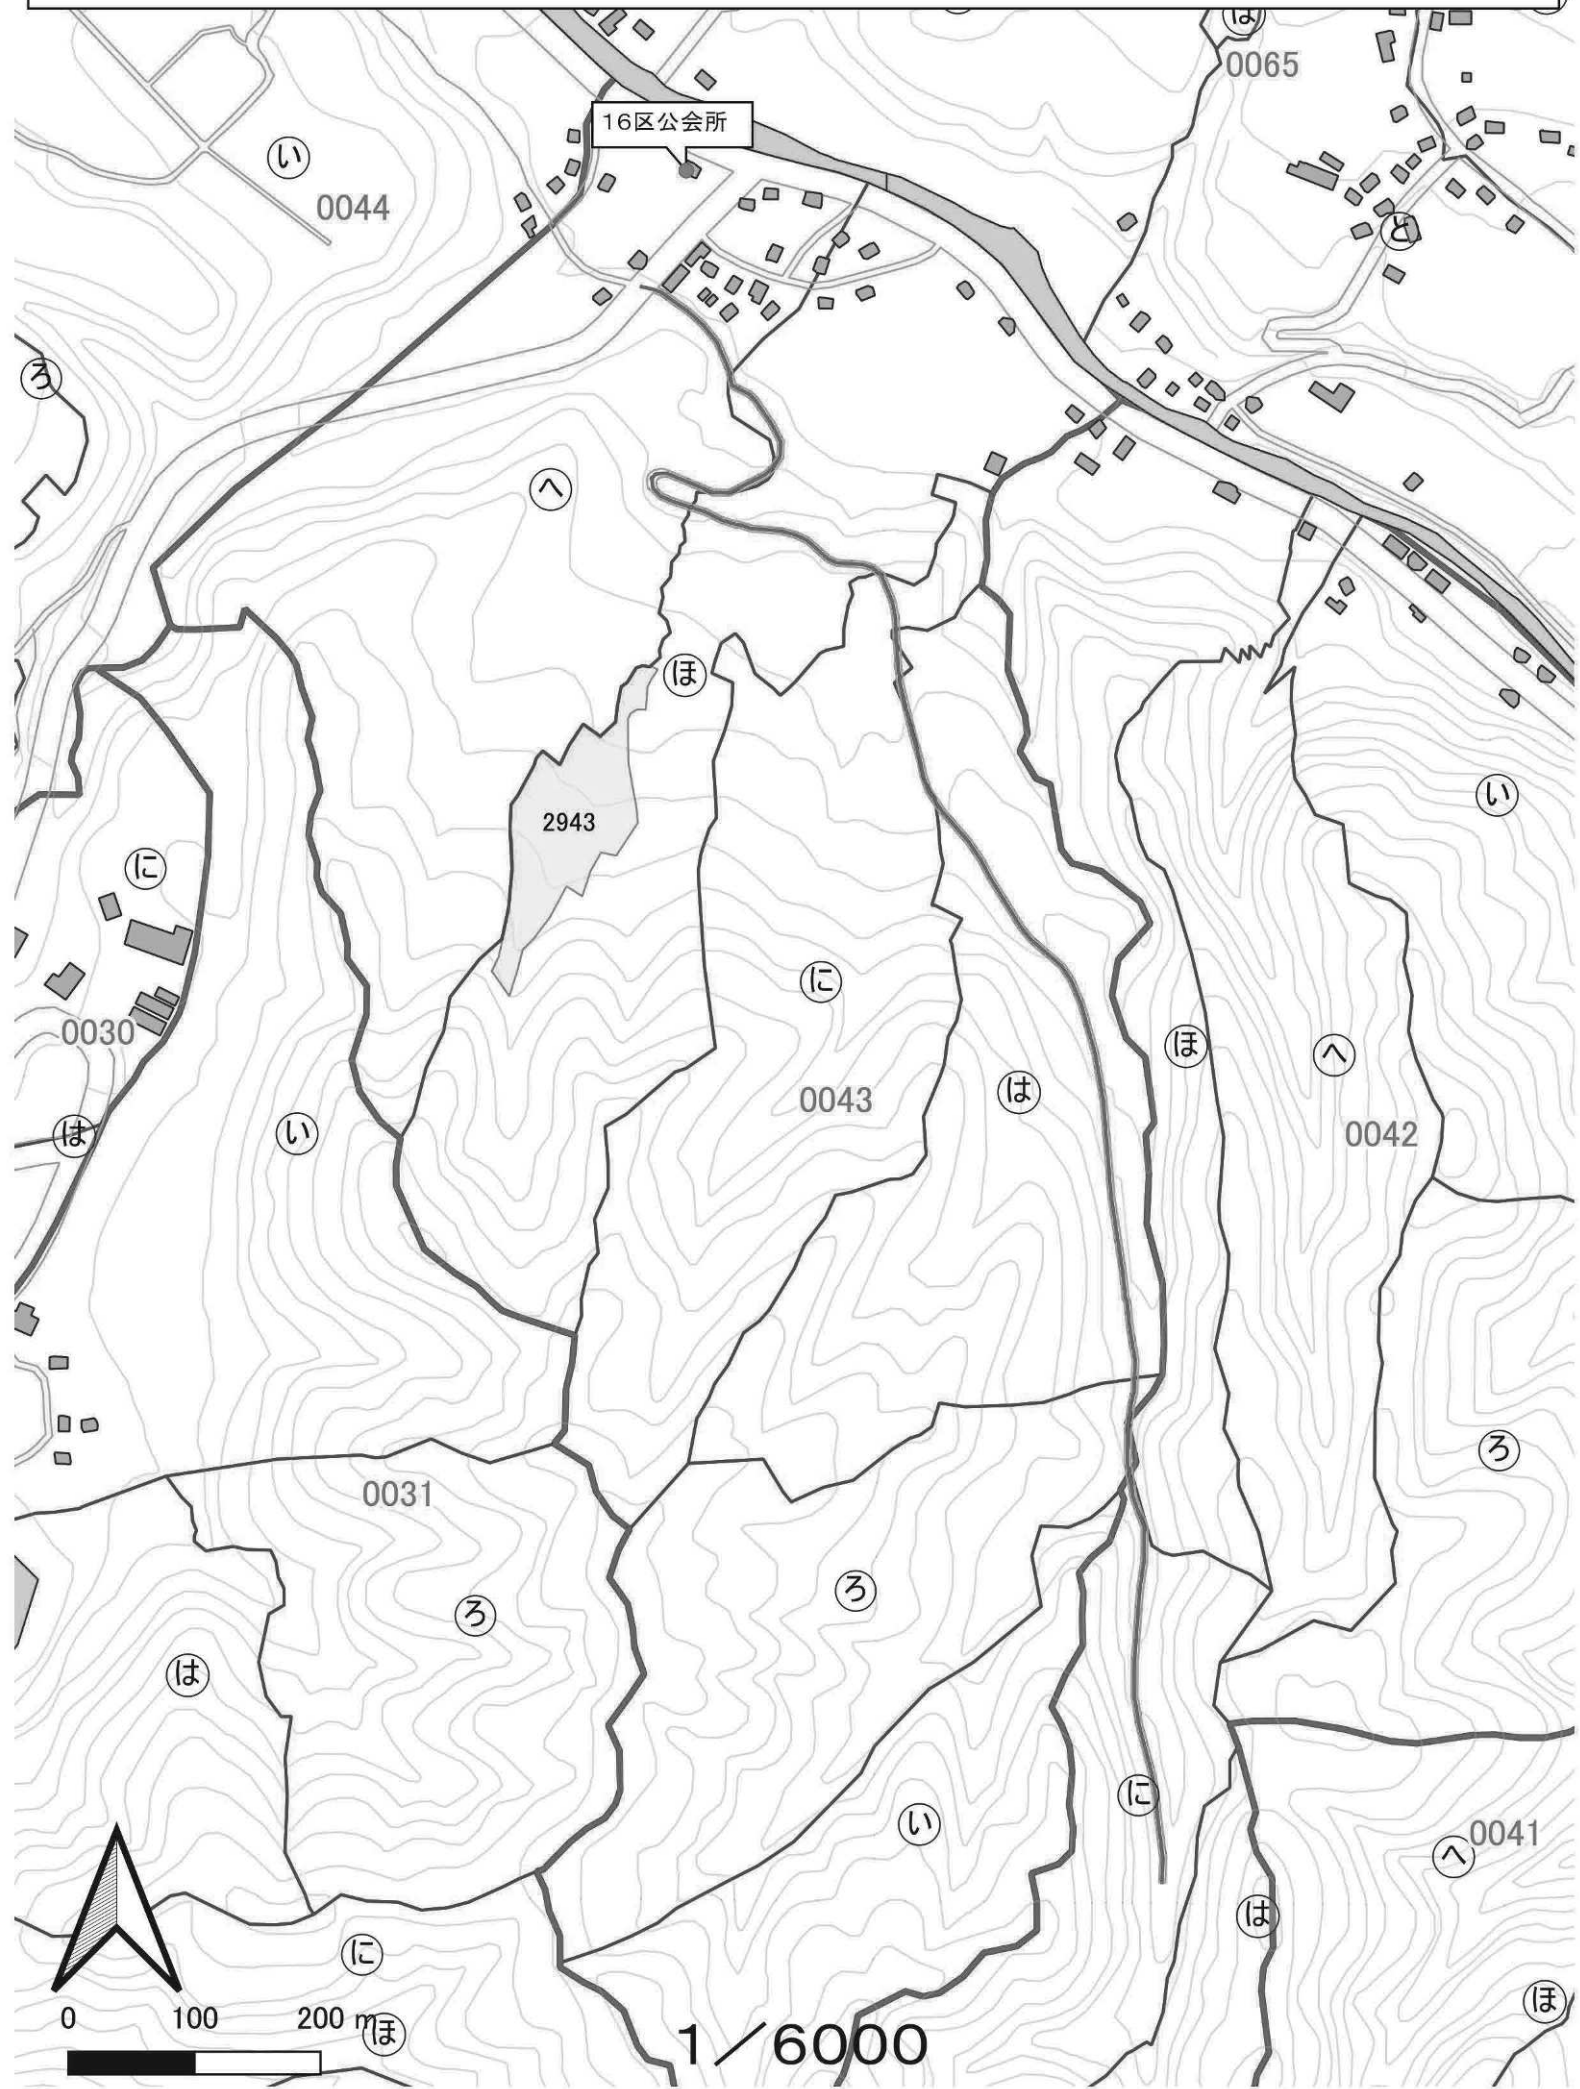

集積計画位置図 木祖村小木曾初沢団地 集(R2)7

集積計画位置図 木祖村小木曾初沢団地 集(R2)8

集積計画位置図 木祖村小木曾初沢団地 集(R2)9

集積計画位置図 木祖村小木曾初沢団地 集(R2)10

集積計画位置図 木祖村小木曾初沢団地 集(R2)11

集積計画位置図 木祖村小木曾初沢団地 集(R2)12