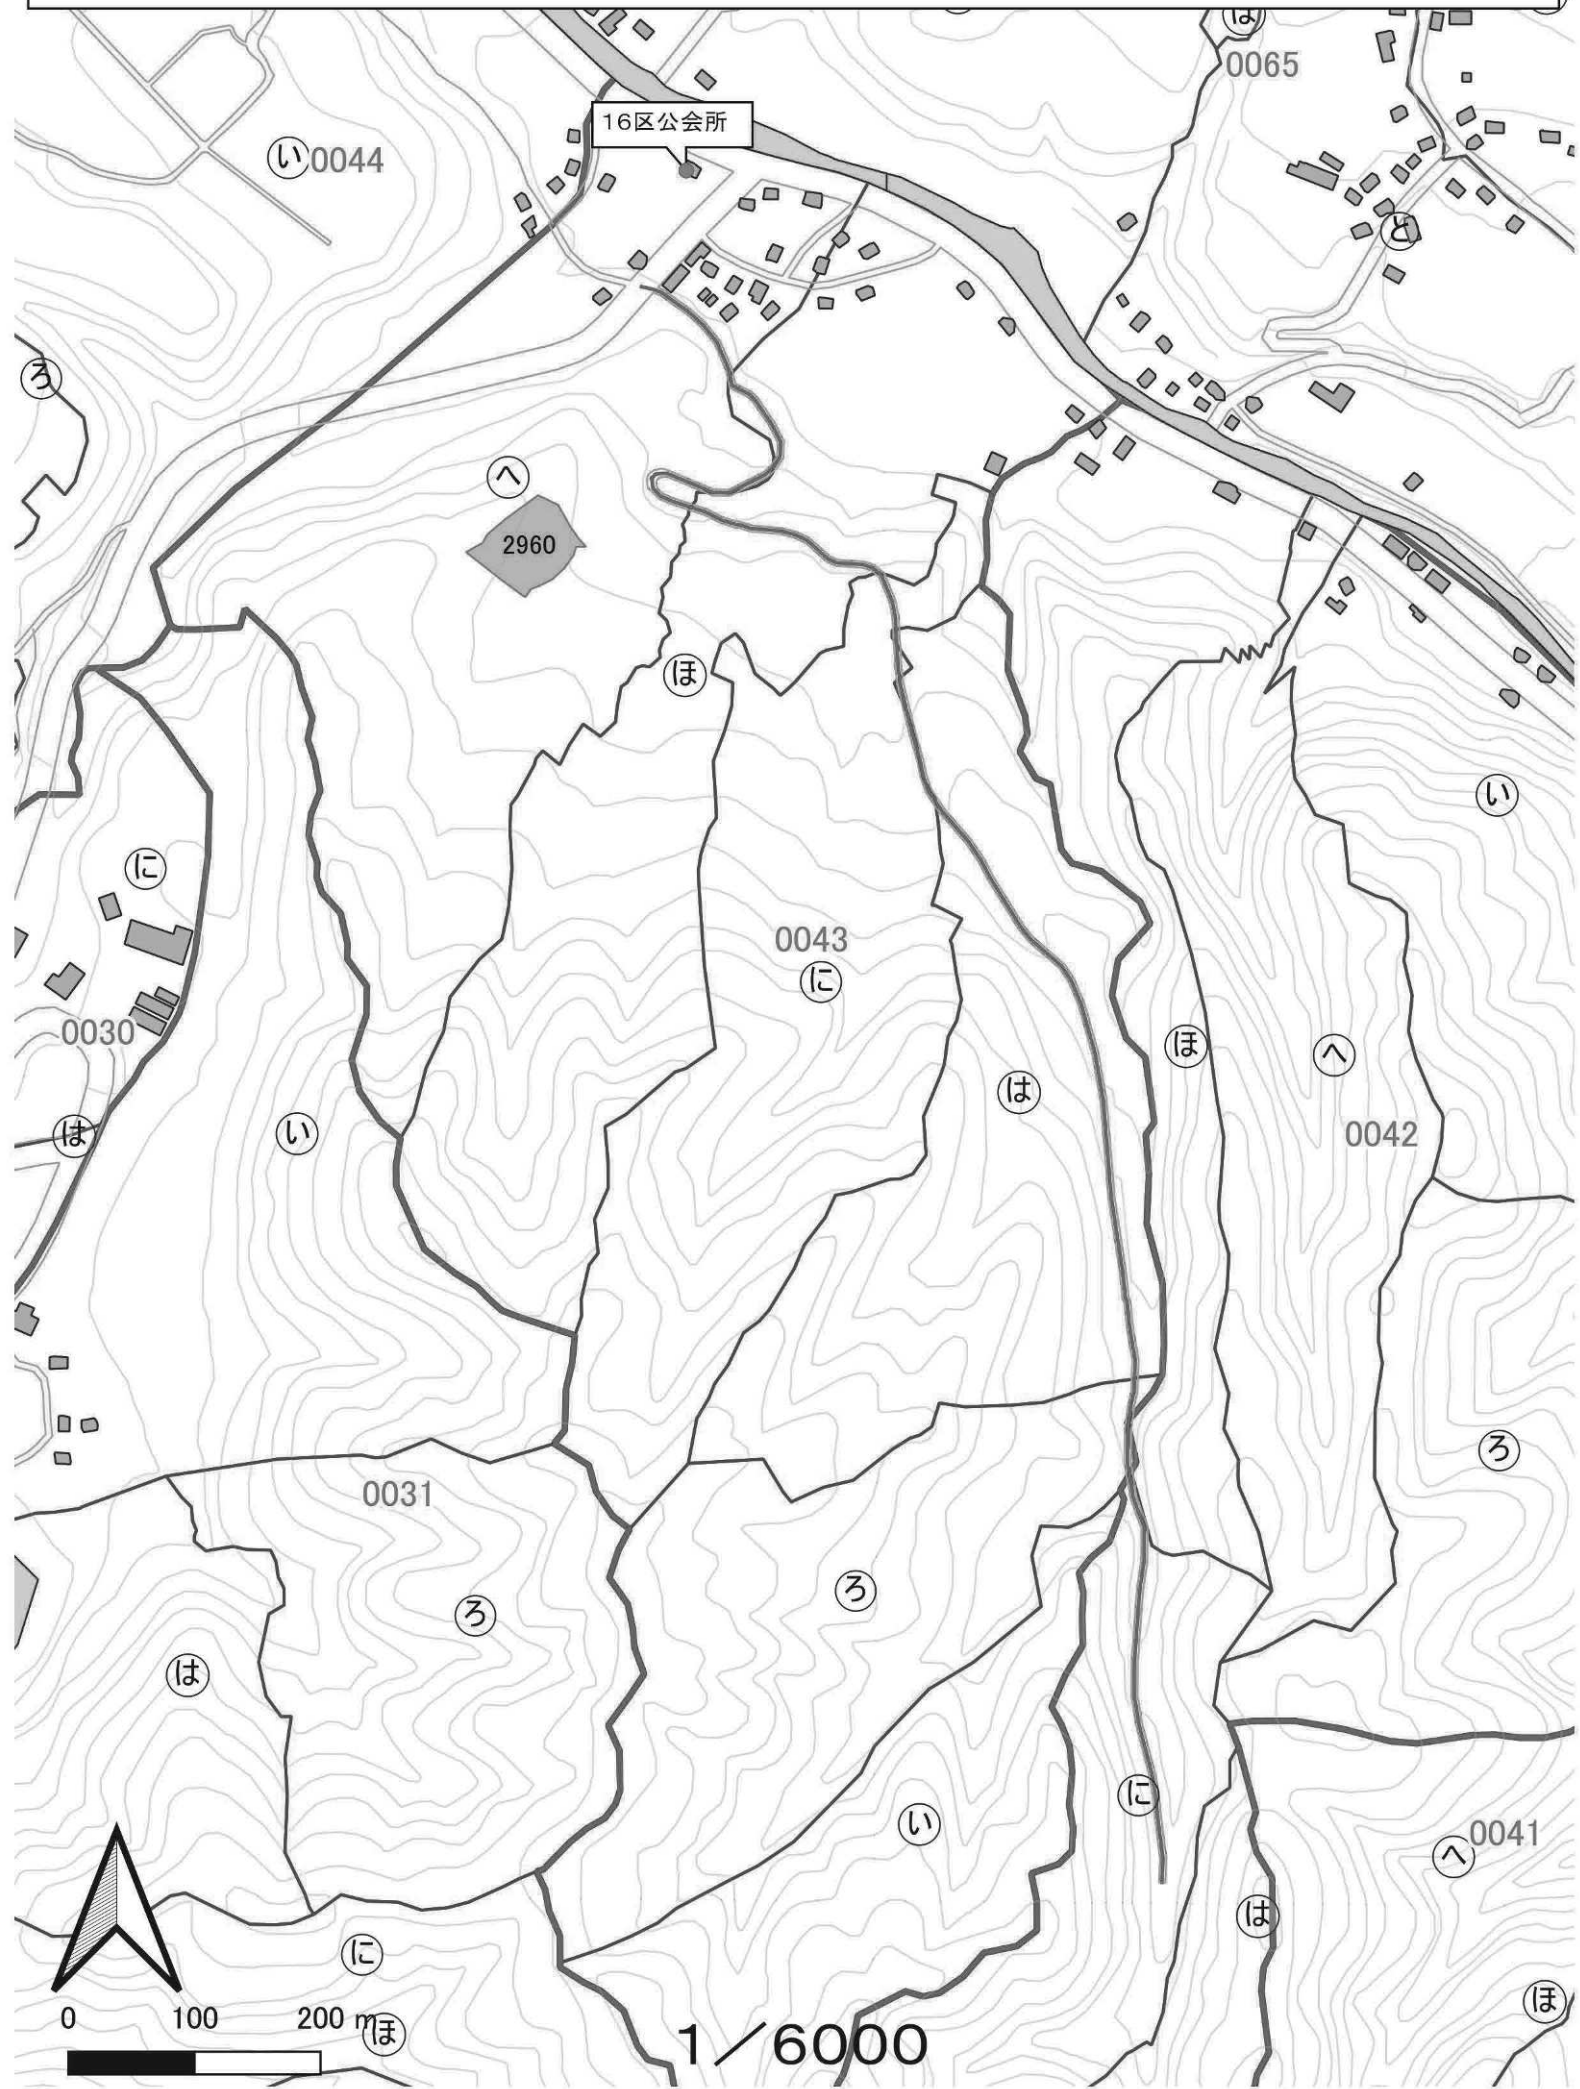

集積計画位置図 木祖村小木曾初沢団地 集(R2)7

集積計画位置図 木祖村小木曾初沢団地 集(R2)8

集積計画位置図 木祖村小木曾初沢団地 集(R2)9

集積計画位置図 木祖村小木曾初沢団地 集(R2)10

集積計画位置図 木祖村小木曾初沢団地 集(R2)11

集積計画位置図 木祖村小木曾初沢団地 集(R2)12