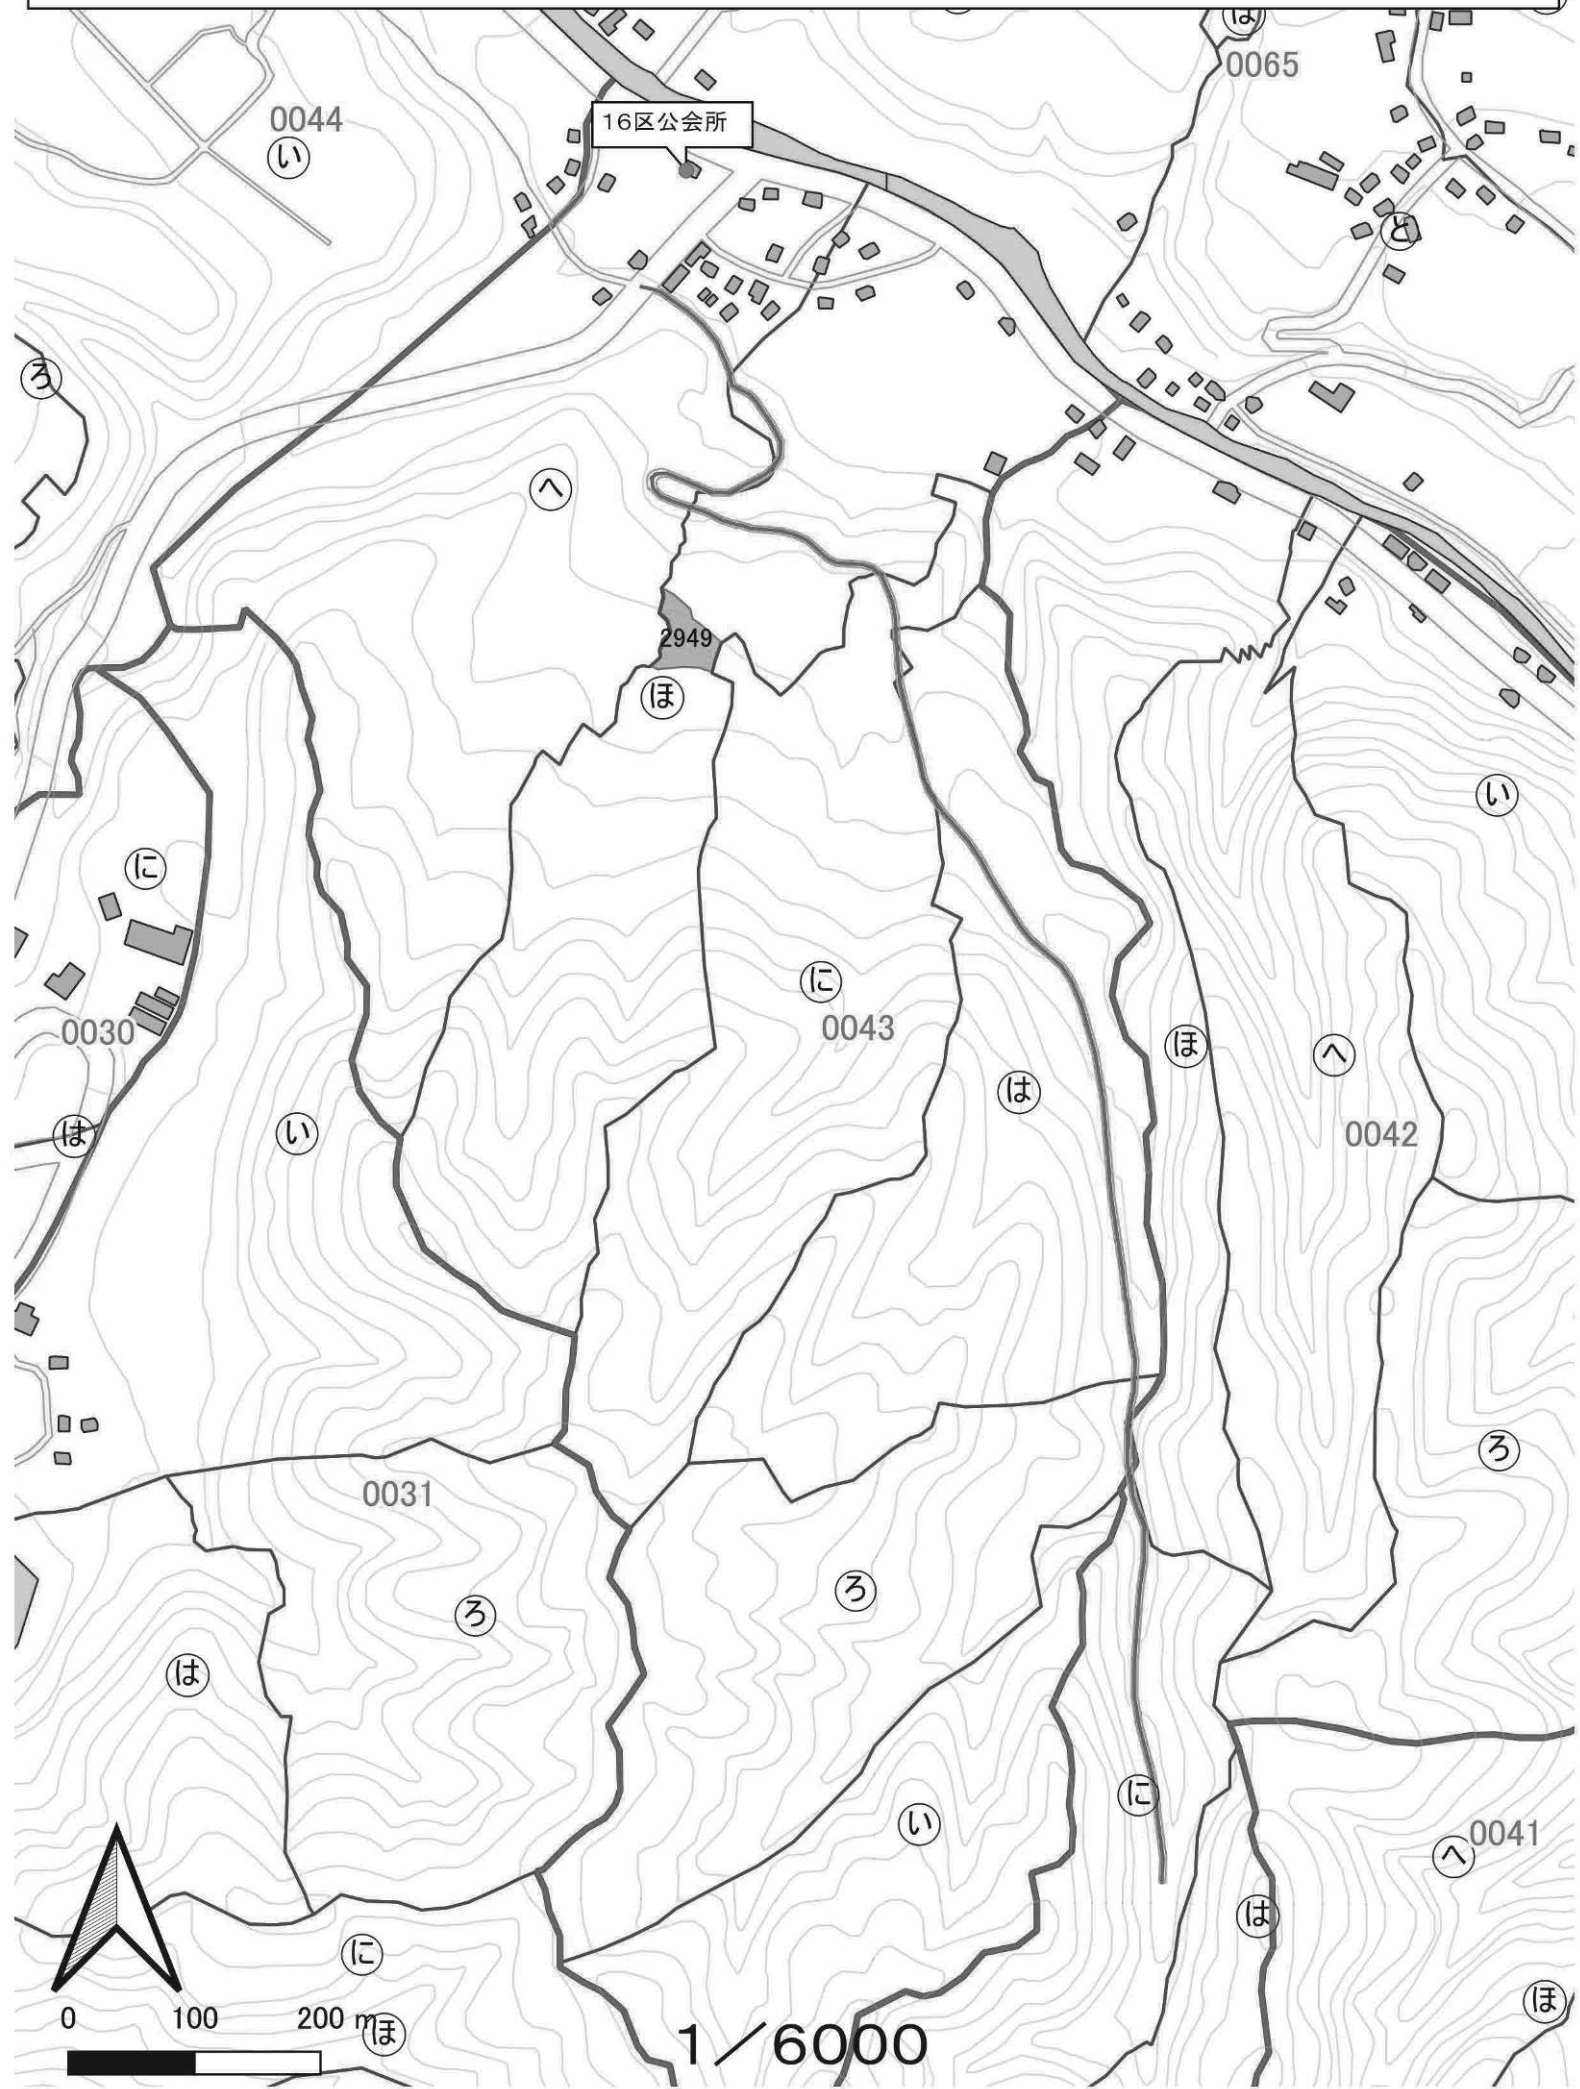

集積計画位置図 木祖村小木曾初沢団地 集(R2)7

集積計画位置図 木祖村小木曾初沢団地 集(R2)8

集積計画位置図 木祖村小木曾初沢団地 集(R2)9

集積計画位置図 木祖村小木曾初沢団地 集(R2)10

集積計画位置図 木祖村小木曾初沢団地 集(R2)11

集積計画位置図 木祖村小木曾初沢団地 集(R2)12