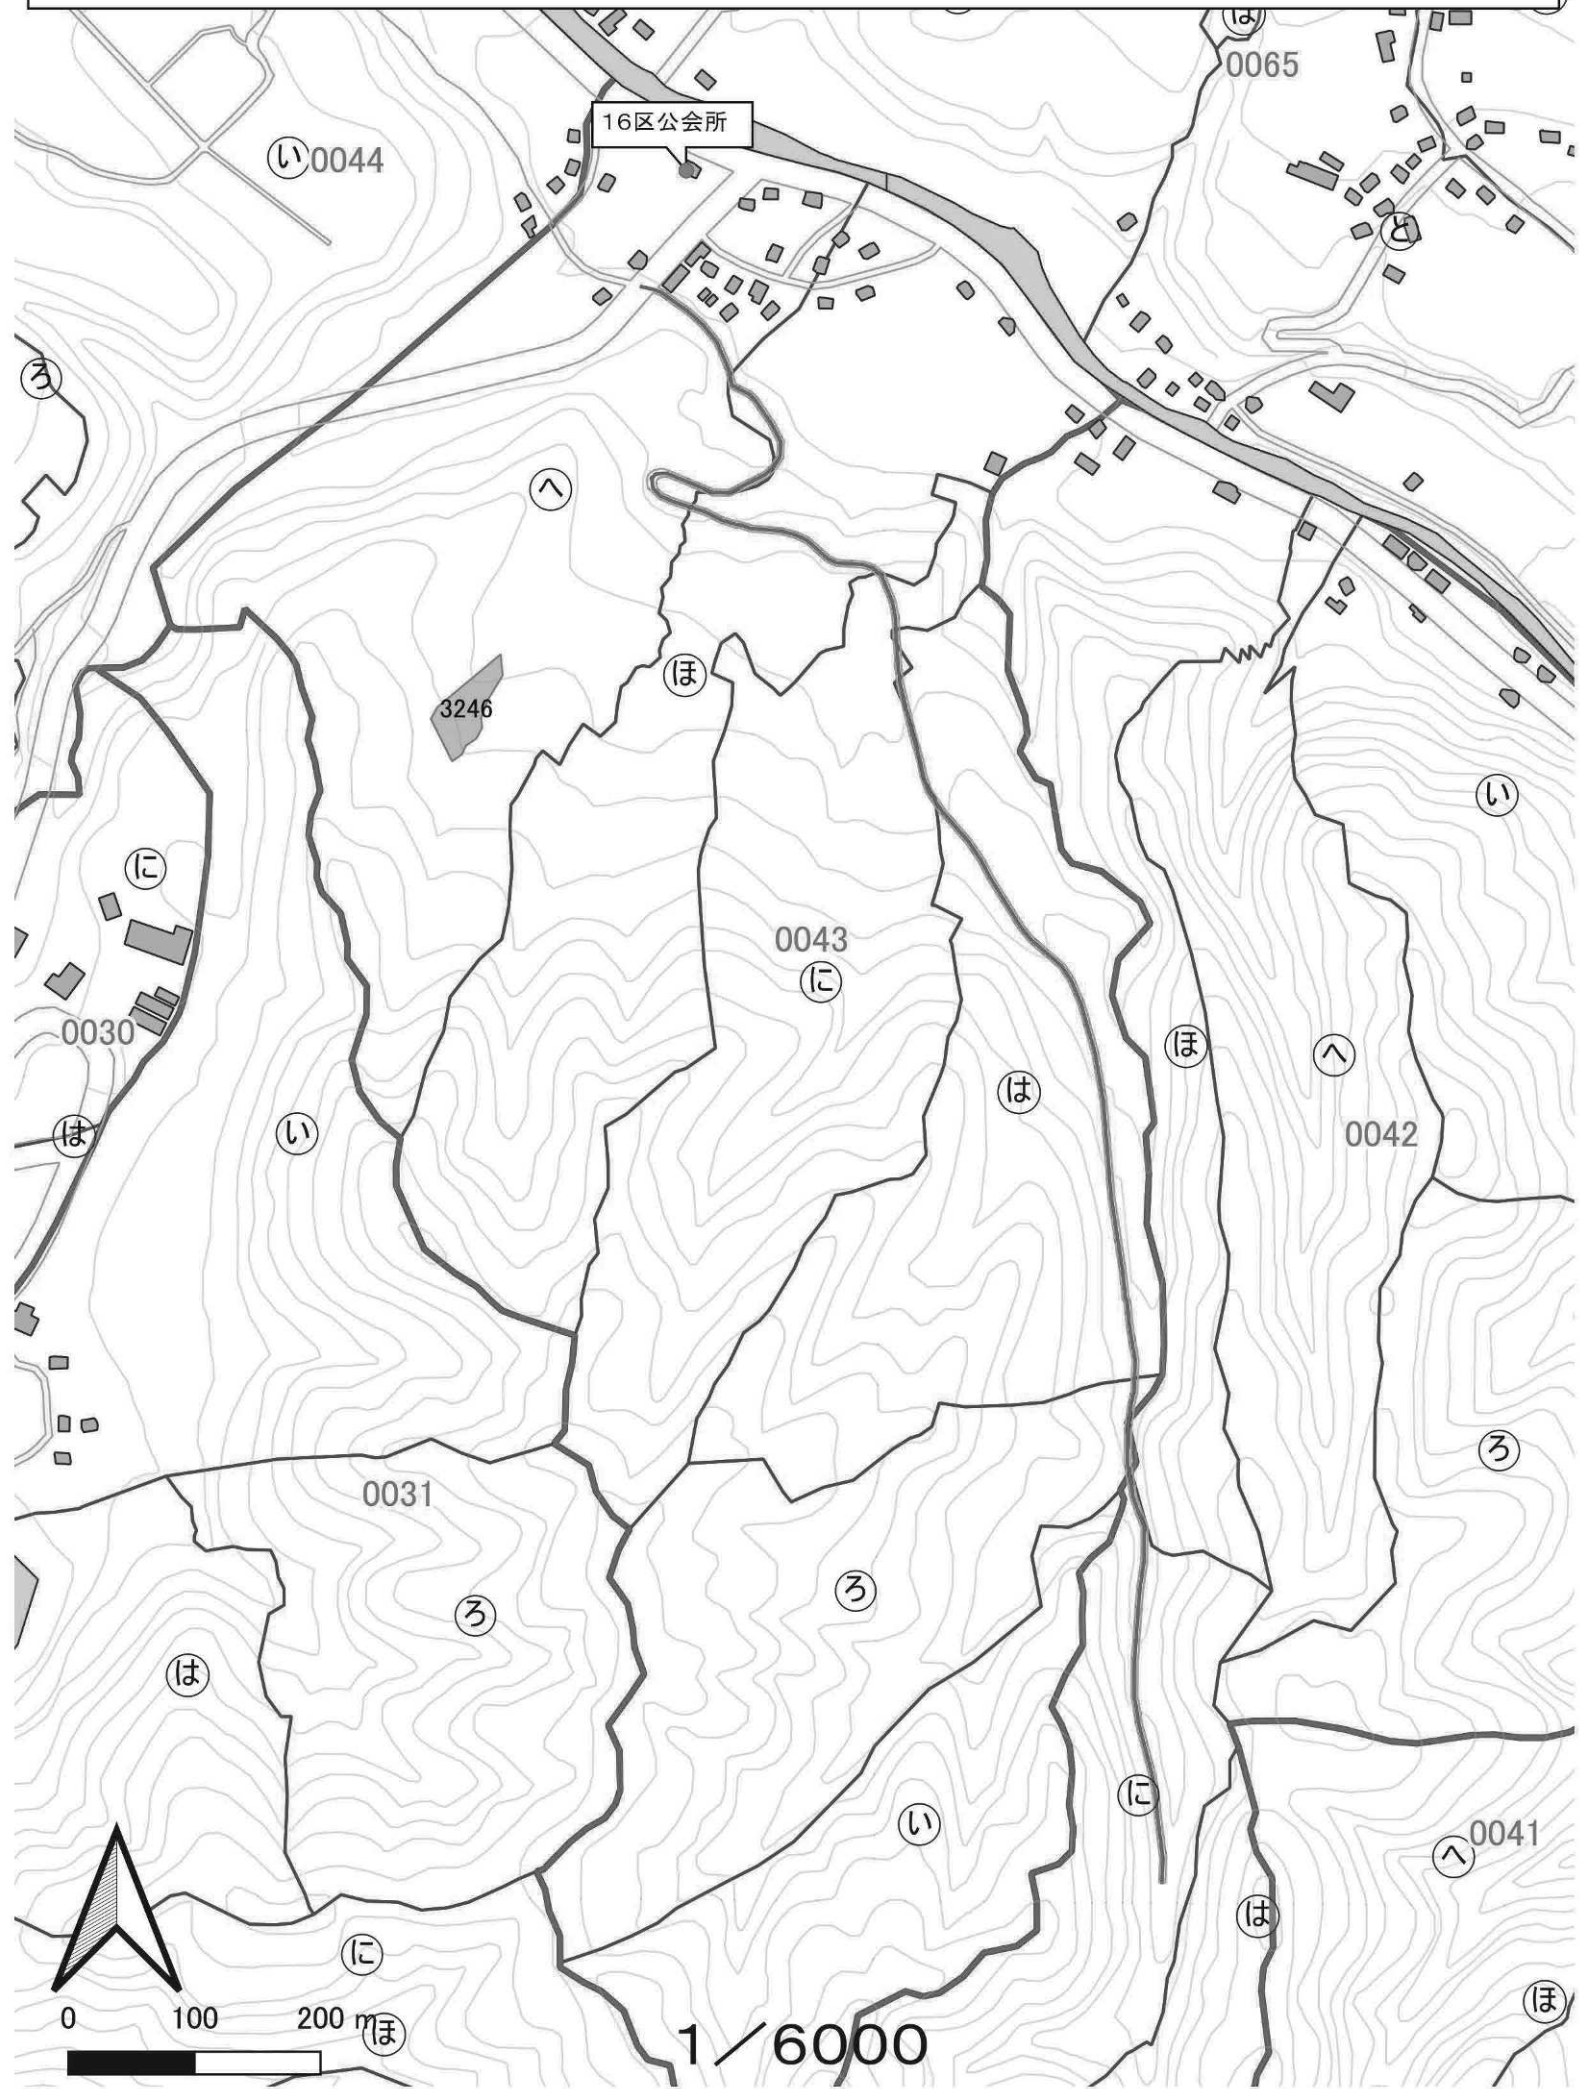

集積計画位置図 木祖村小木曾初沢団地 集(R2)7

集積計画位置図 木祖村小木曾初沢団地 集(R2)8

集積計画位置図 木祖村小木曾初沢団地 集(R2)9

集積計画位置図 木祖村小木曾初沢団地 集(R2)10

集積計画位置図 木祖村小木曾初沢団地 集(R2)11

集積計画位置図 木祖村小木曾初沢団地 集(R2)12