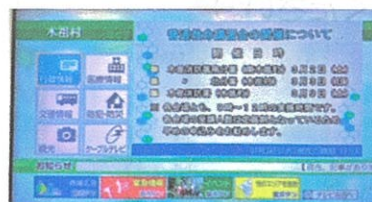

4. リモコンの上下左右ボタンで「つぎへ」へ移動し、「決定」を押します

5. 設定ができ、番組表の@ボタンでお戻りください