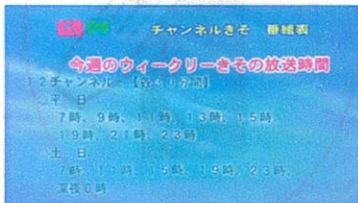

「チャンネルきそ」(12ch)で、天気予報や国道のライブカメラ映像が見られるようになります。

大雨警報など発令時には、河川カメラや水位・雨量情報も放送されます。

町村のピンポイント天気で気象情報やお出かけ前に国道の積雪や混雑状況が確認できます。

大雨警報などが発令された場合は、自動的に河川カメラや水位計の情報が表示されるようになります。

その他に、Jアラートや町村からののお知らせ等も確認できます。

12chの緊急情報のエリア設定方法(木祖村の場合)