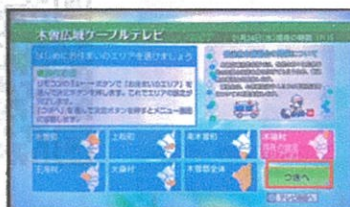

4. リモコンの上下左右ボタンで「つぎへ」へ移動し、「決定」を押します

5. 設定ができ、番組表の@ボタンでお戻りください