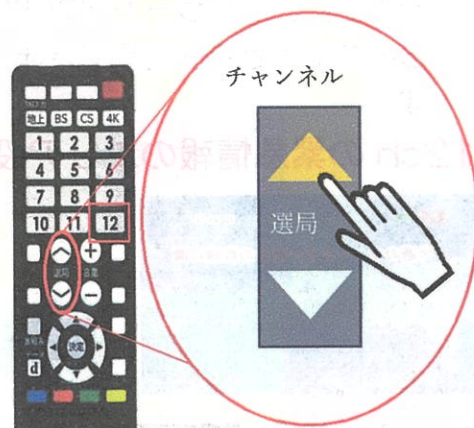

木曾広域情報センターからのお知らせ

3月28日より「チャンネルきそ」は、121～123の3チャンネル放送になります。

121：広域チャンネル

122：北部チャンネル（木曾町、木祖村、王滝村）

123：南部チャンネル（上松町、南木曾町、大桑村）

※町村番組や体操放送のチャンネルが変更になります。また、体操の時間が変更になるものがあります。

※3/27(木)までは、123chで試験放送を実施しています。

122、123チャンネルを見るには、テレビのリモコンのチャンネル（または選局）の上側（「∧」や「+」）を押してください。

※番組表からも操作可能です。

122,123chの見方

（リモコンの使い方）

1. ①ボタンを押します
2. チャンネル（または選局など）の上側（「∧」や「+」）を押します

詳しくは木曾広域ケーブルテレビのお知らせページをご覧ください。
（QRコードをご確認ください。）

お問い合わせ

役場総務課（36-2001）

または木曾広域情報センター（TEL：0264-21-2212）までお願いいたします。

「チャンネルきそ」(12ch)で、天気予報や国道のライブカメラ映像が見られるようになります。

大雨警報など発令時には、河川カメラや水位・雨量情報も放送されます。

町村のピンポイント天気で気象情報やお出かけ前に国道の積雪や混雑状況が確認できます。

大雨警報などが発令された場合は、自動的に河川カメラや水位計の情報が表示されるようになります。

その他に、Jアラートや町村からののお知らせ等も確認できます。

12chの緊急情報のエリア設定方法(木祖村の場合)