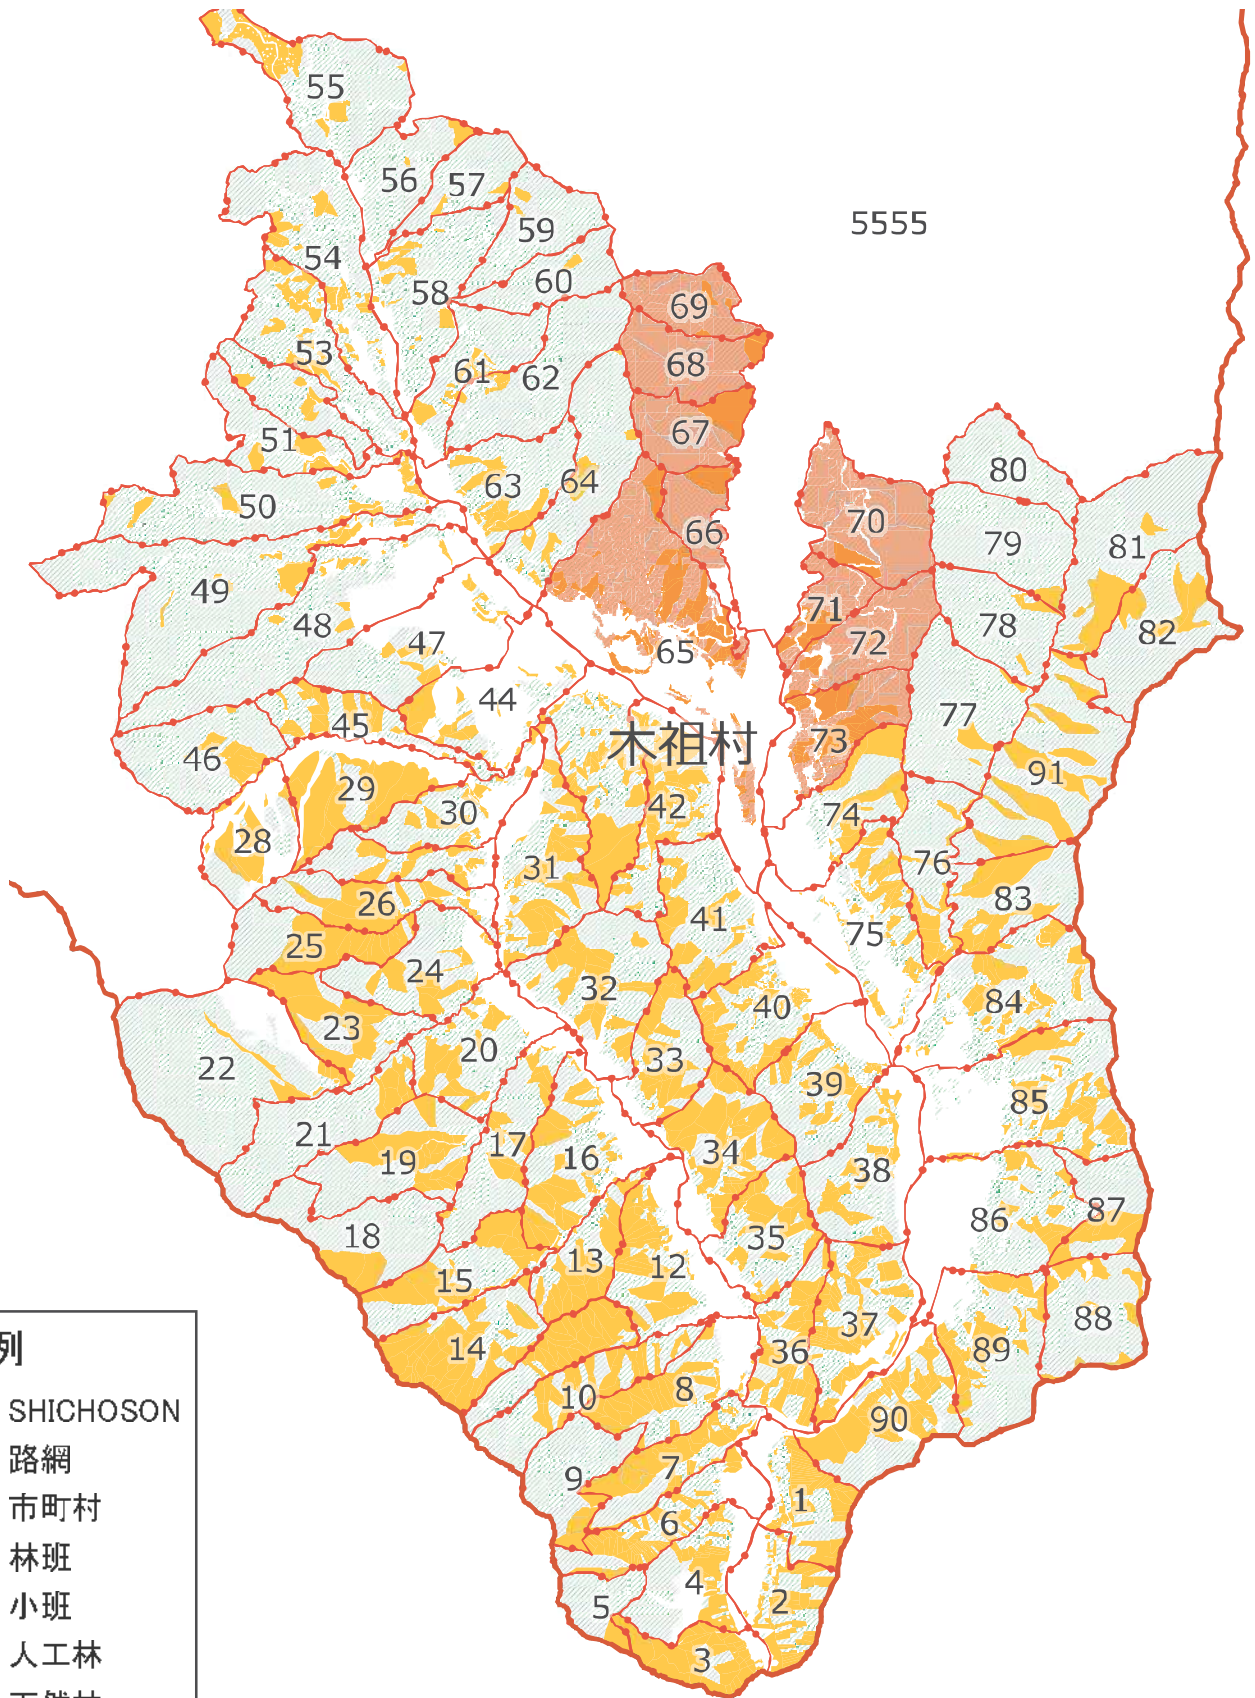

木祖村 計画概要図1

人天別等

- 凡例
- SHICHOSON
 - 路網
 - 市町村
 - 林班
 - 小班
 - 人工林
 - 天然林
 - 鳥獣害防止