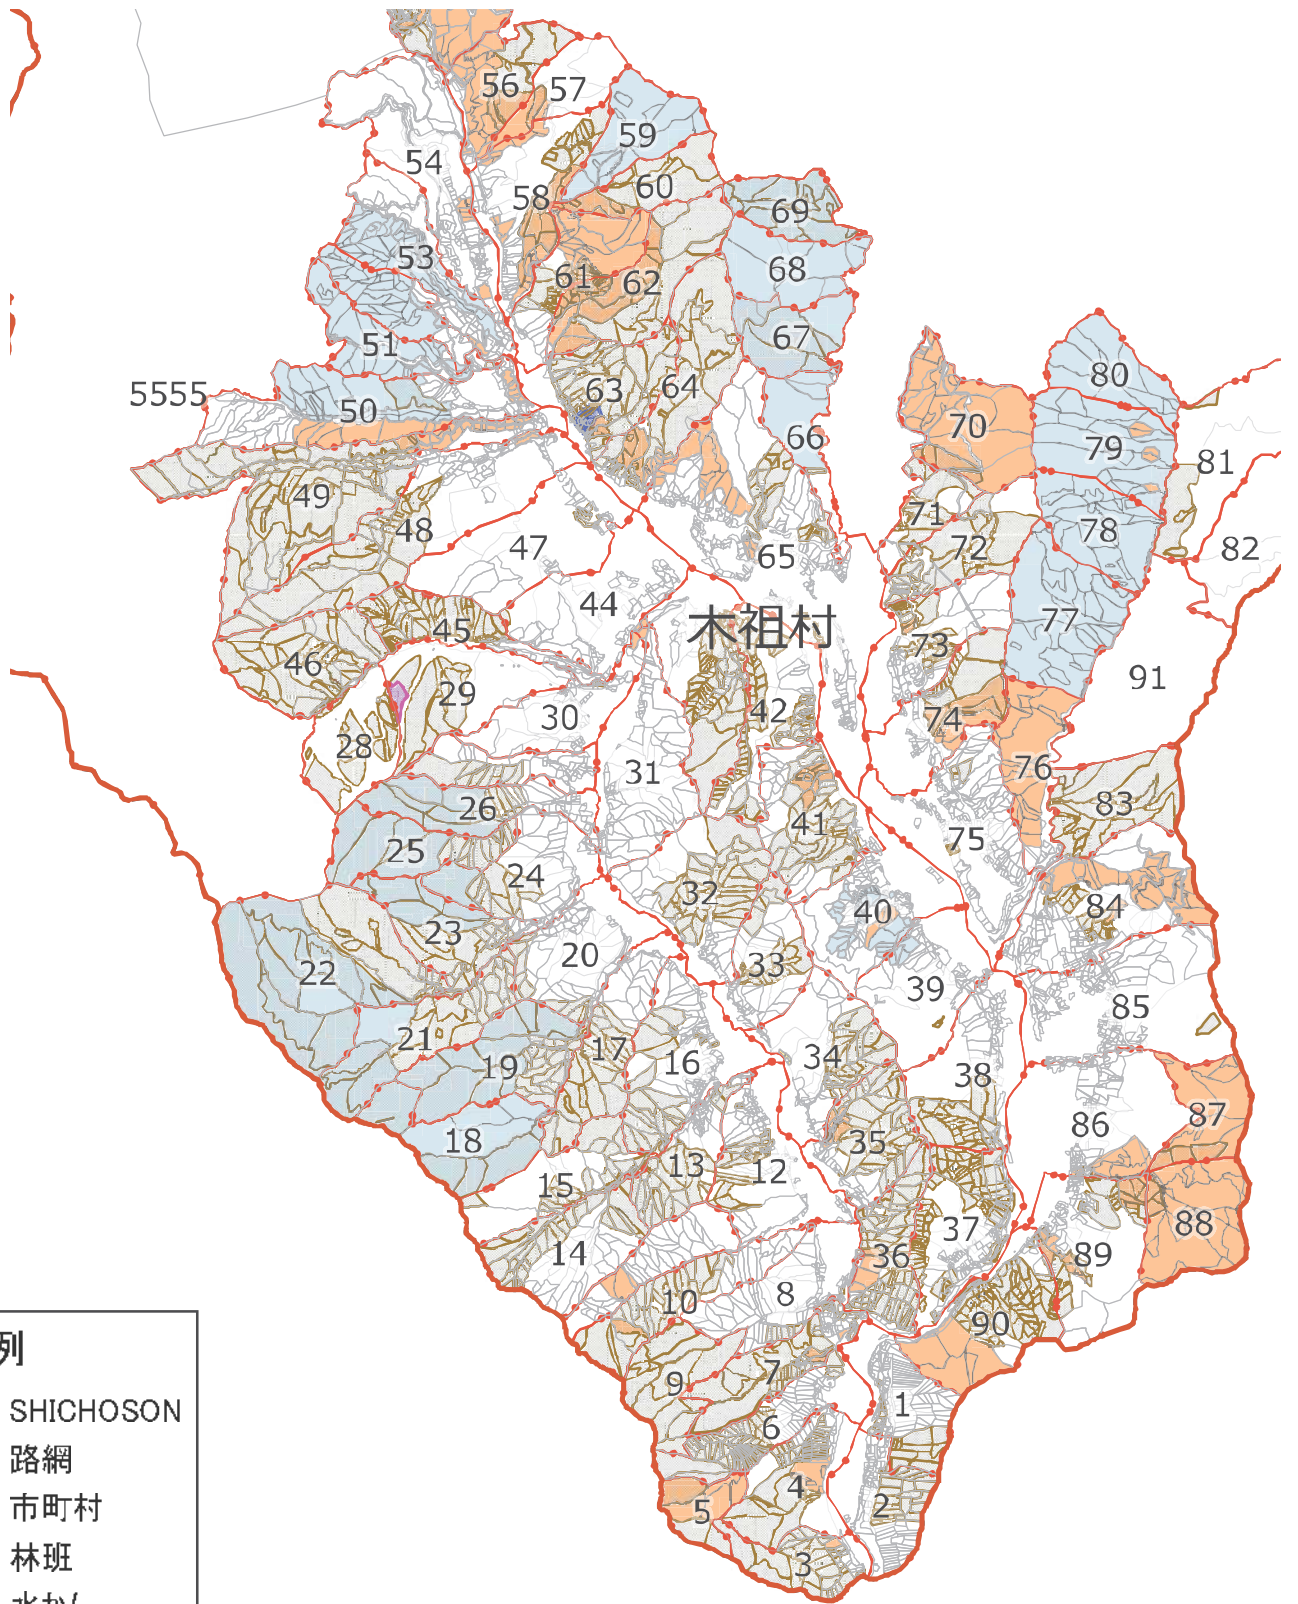

木祖村 計画概要図2

保安林、他法令等

- 凡例
- SHICHOSON
 - 路網
 - 市町村
 - 林班
 - 水かん
 - 風致
 - 土流
 - 急傾斜
 - 自保特県
 - 砂防