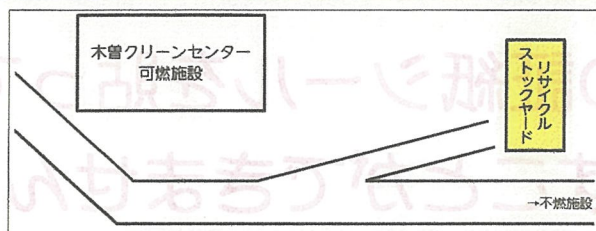

令和 6 年 4 月以降も、旧価格の指定ごみ袋（60 円）に縛り付けることで 20 円証紙シールの代わりとして使うことはできますが、自然に還る特殊な袋のため、長期間保管すると破れやすくなってしまいますので、計画的なご使用をお願いします。

旧価格「20 円」の生ごみ指定袋
（令和 6 年 3 月末まで使用可能）

新価格「30 円」の生ごみ指定袋

生ごみ指定袋の使用上の注意

- 指定袋は微生物の働きにより生分解して自然に還る特殊な袋のため、**差額分の証紙シールを貼って使うことはできません。**（シールが分解しないためです。）
- 指定袋は冷暗所で湿気を避けて保管してください。
- 指定袋に生ごみを入れて長時間放置しないでください。

※ 「生ごみ以外の旧価格指定ごみ袋」及び「証紙シール」に使用期限はありません。

裏面：木曽クリーンセンター リサイクルストックヤードのご案内もご覧ください

木曽クリーンセンターリサイクルストックヤード

住所：木曽町福島 7720（可燃施設に隣接）

お問い合わせ：0264-24-0248（または 24-3131）

木曽地域全域が対象となります

■持ち込める品目

◎紙類（ダンボール・新聞紙・飲料パック・その他の古紙類）

◎衣類（布・化繊の衣類・シーツ・タオル・毛布など）

※洗濯をし、透明のポリ袋に入れ持ち込んでください。

◎小型家電（ご家庭で不要となった小型家電製品）

◎乾電池・蛍光管（LED は不燃ガラスの日）

■受入時間：土日祝日を除く毎日

午前 8 時 30 分～午後 4 時 30 分

※年末年始は（12/29～1/3）はお休みです。

小型家電、電子機器の取扱いは「木曽クリーンセンターリサイクルストックヤード」のみです