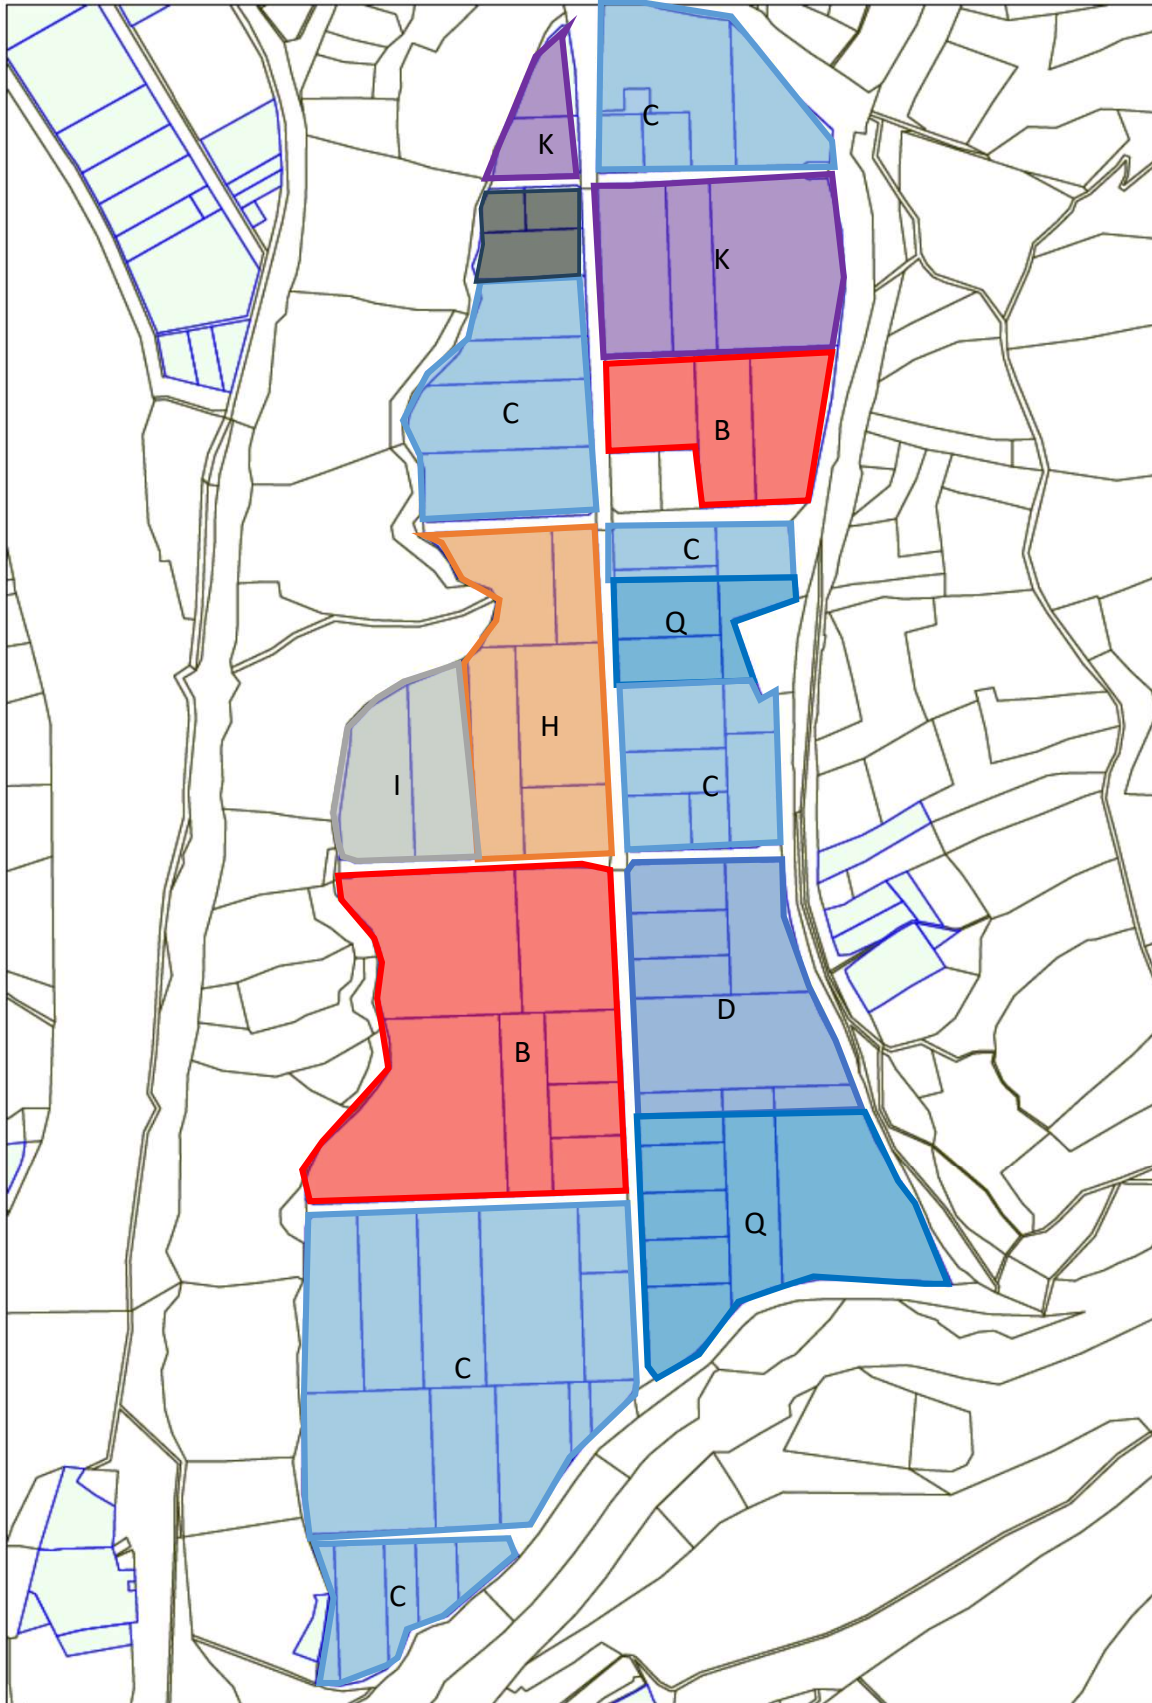

S=1:5,000

木祖村

大原 目標地図

S=1:2,500

木祖村

飯米原 目標地図

P.

S=1:3,000

木祖村

吉田 目標地図

S=1:5,000

木祖村

野中 目標地図

S=1:5,000

木祖村

清水 目標地図

S=1:5,000

木祖村

栗屋 目標地図

S=1:5,000

木祖村

大平 目標地図

S=1:5,000

木祖村

S=1:5,000

木祖村

花ノ木 目標地図

S=1:3,000

木祖村

S=1:3,000

木祖村

諸木原 目標地図