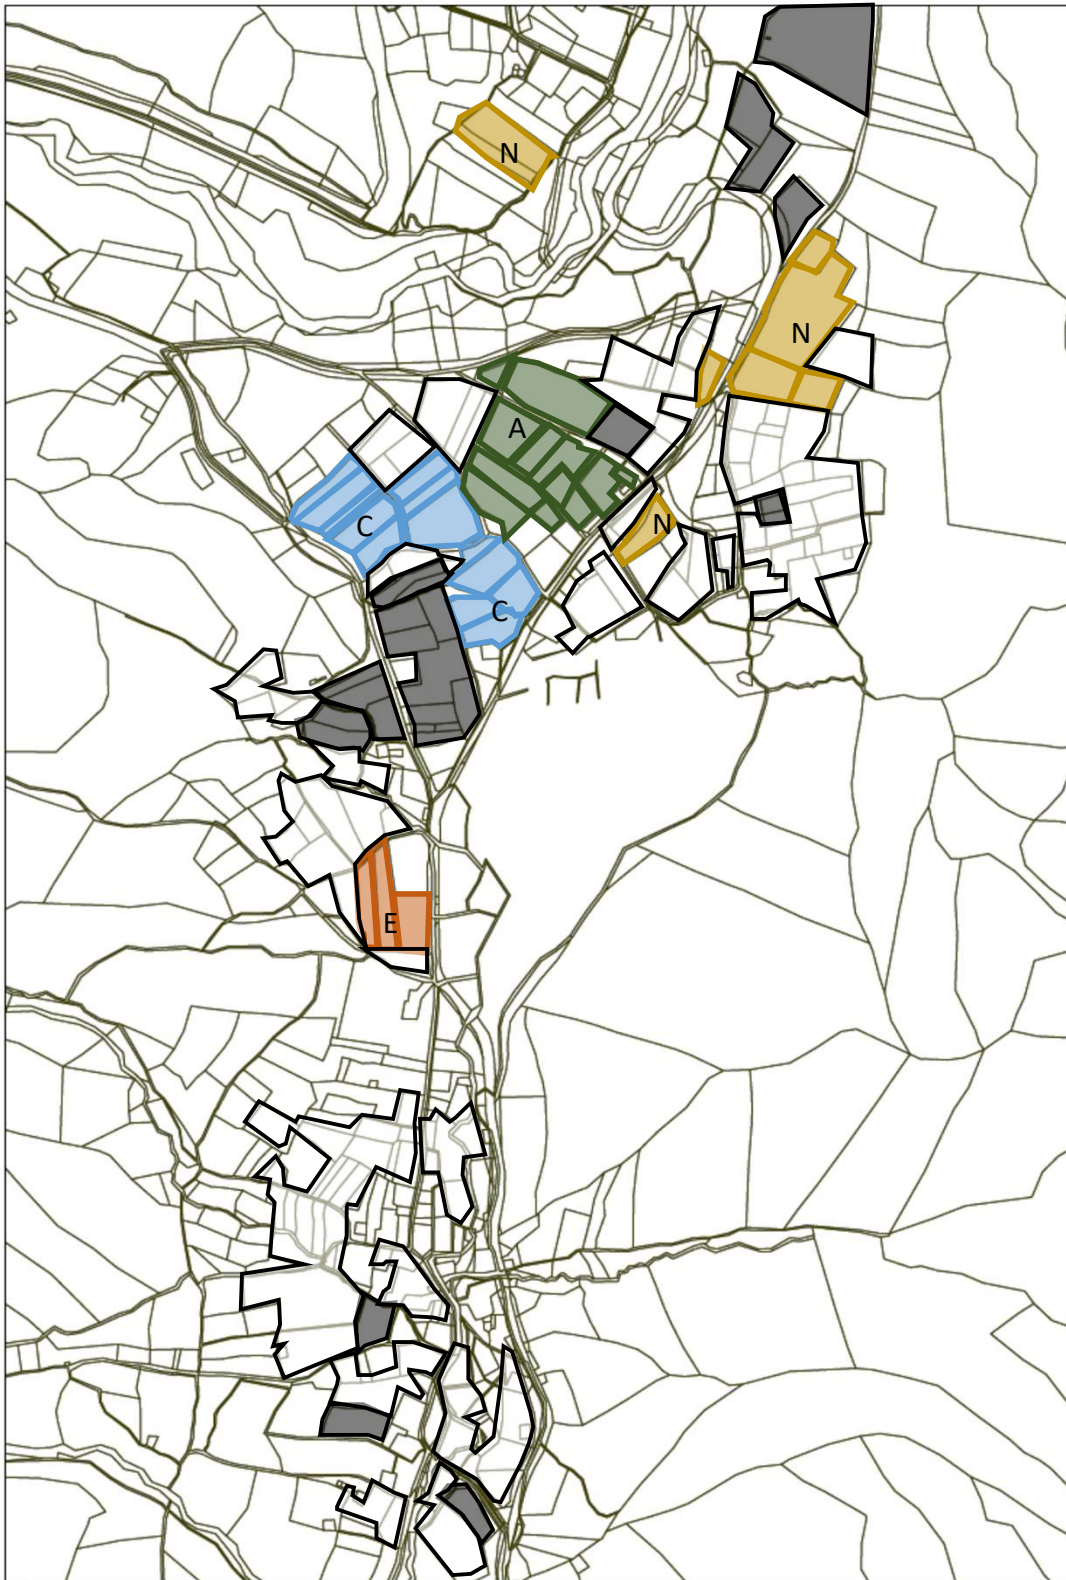

木祖村

吉田 目標地図

S=1:5,000

木祖村

野中 目標地図

S=1:5,000

木祖村

清水 目標地図

S=1:5,000

木祖村

栗屋 目標地図

S=1:5,000

木祖村

大平 目標地図

S=1:5,000

木祖村

S=1:5,000

木祖村

花ノ木 目標地図

S=1:3,000

木祖村

S=1:3,000

木祖村

諸木原 目標地図

東 目標地図

S=1:3,000

木祖村

高野、和出 目標地図

S=1:2,500

木祖村

奈良平、牧 目標地図

S=1:3,000