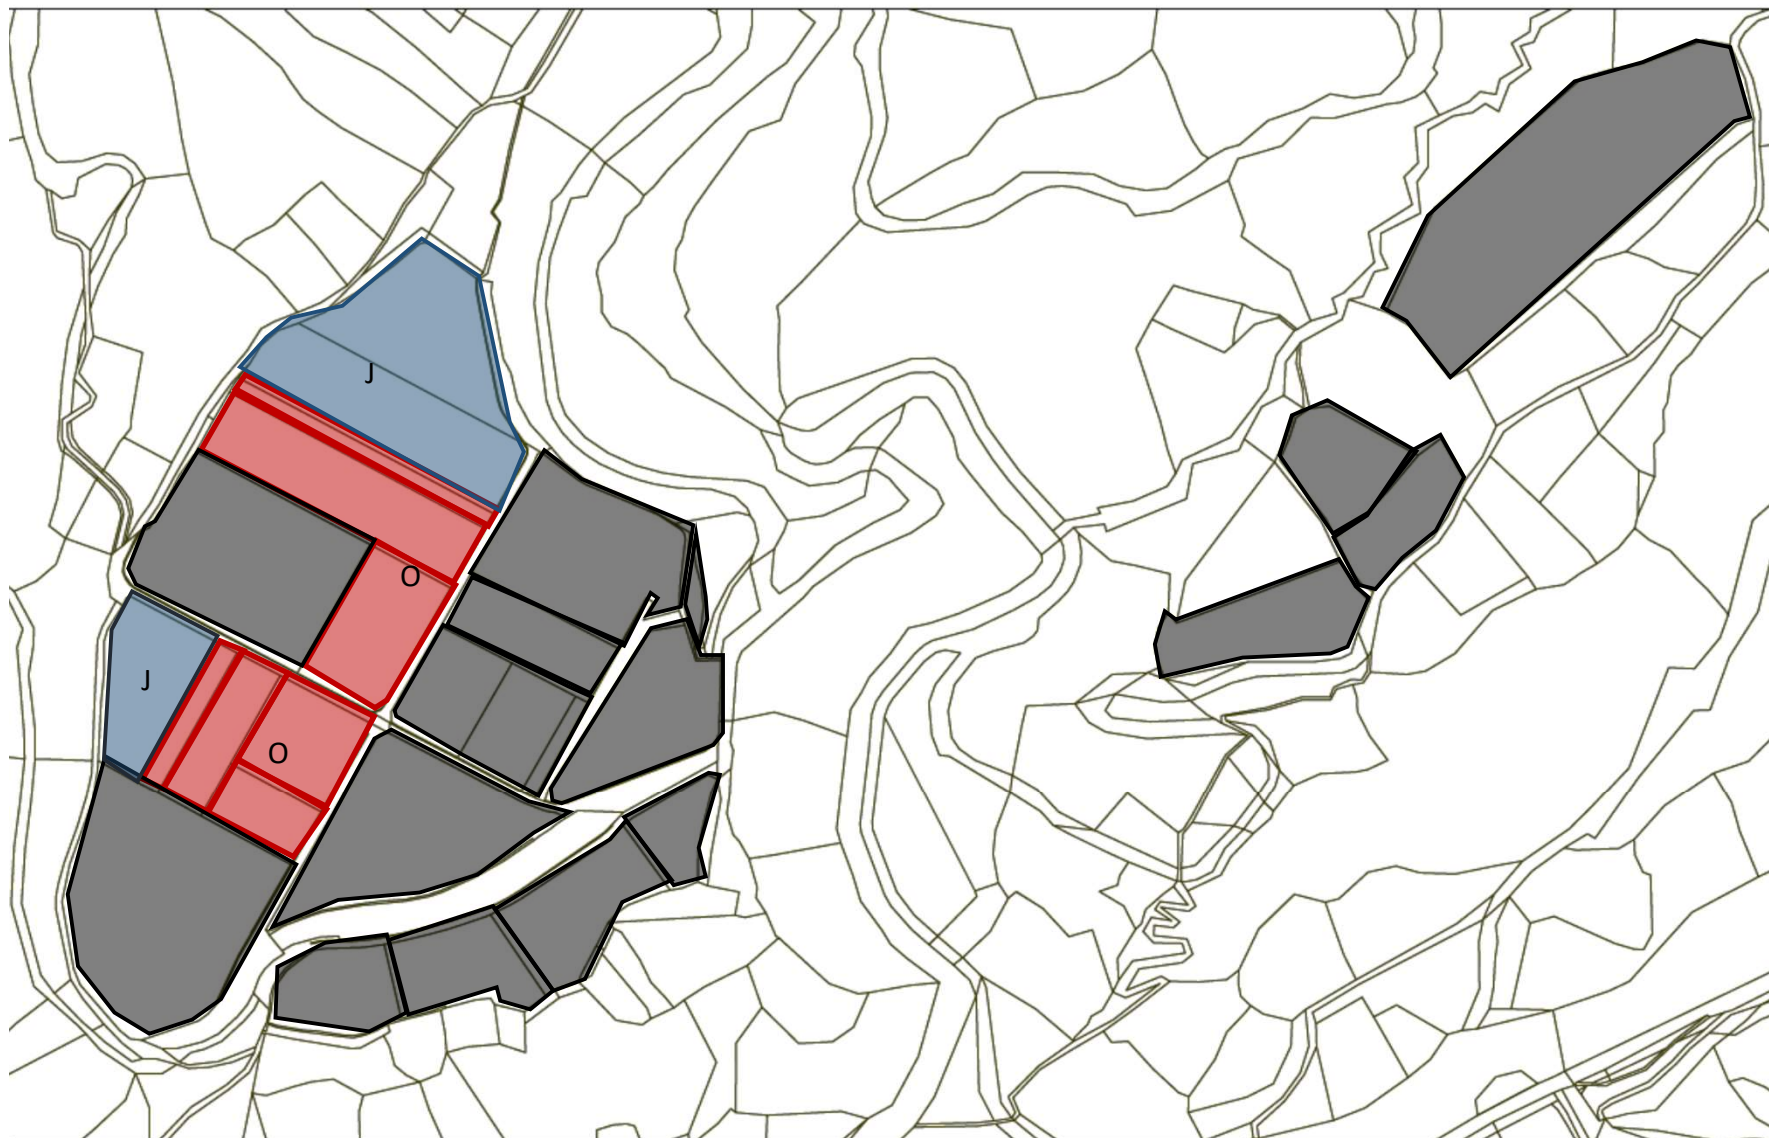

S=1:5,000

木祖村

栗屋 目標地図

S=1:5,000

木祖村

大平 目標地図

S=1:5,000

木祖村

S=1:5,000

木祖村

花ノ木 目標地図

S=1:3,000

木祖村

S=1:3,000

木祖村

諸木原 目標地図

東 目標地図

S=1:3,000

木祖村

高野、和出 目標地図

S=1:2,500

木祖村

奈良平、牧 目標地図

S=1:3,000

木祖村

細島 目標地図

S=1:2,500

木祖村