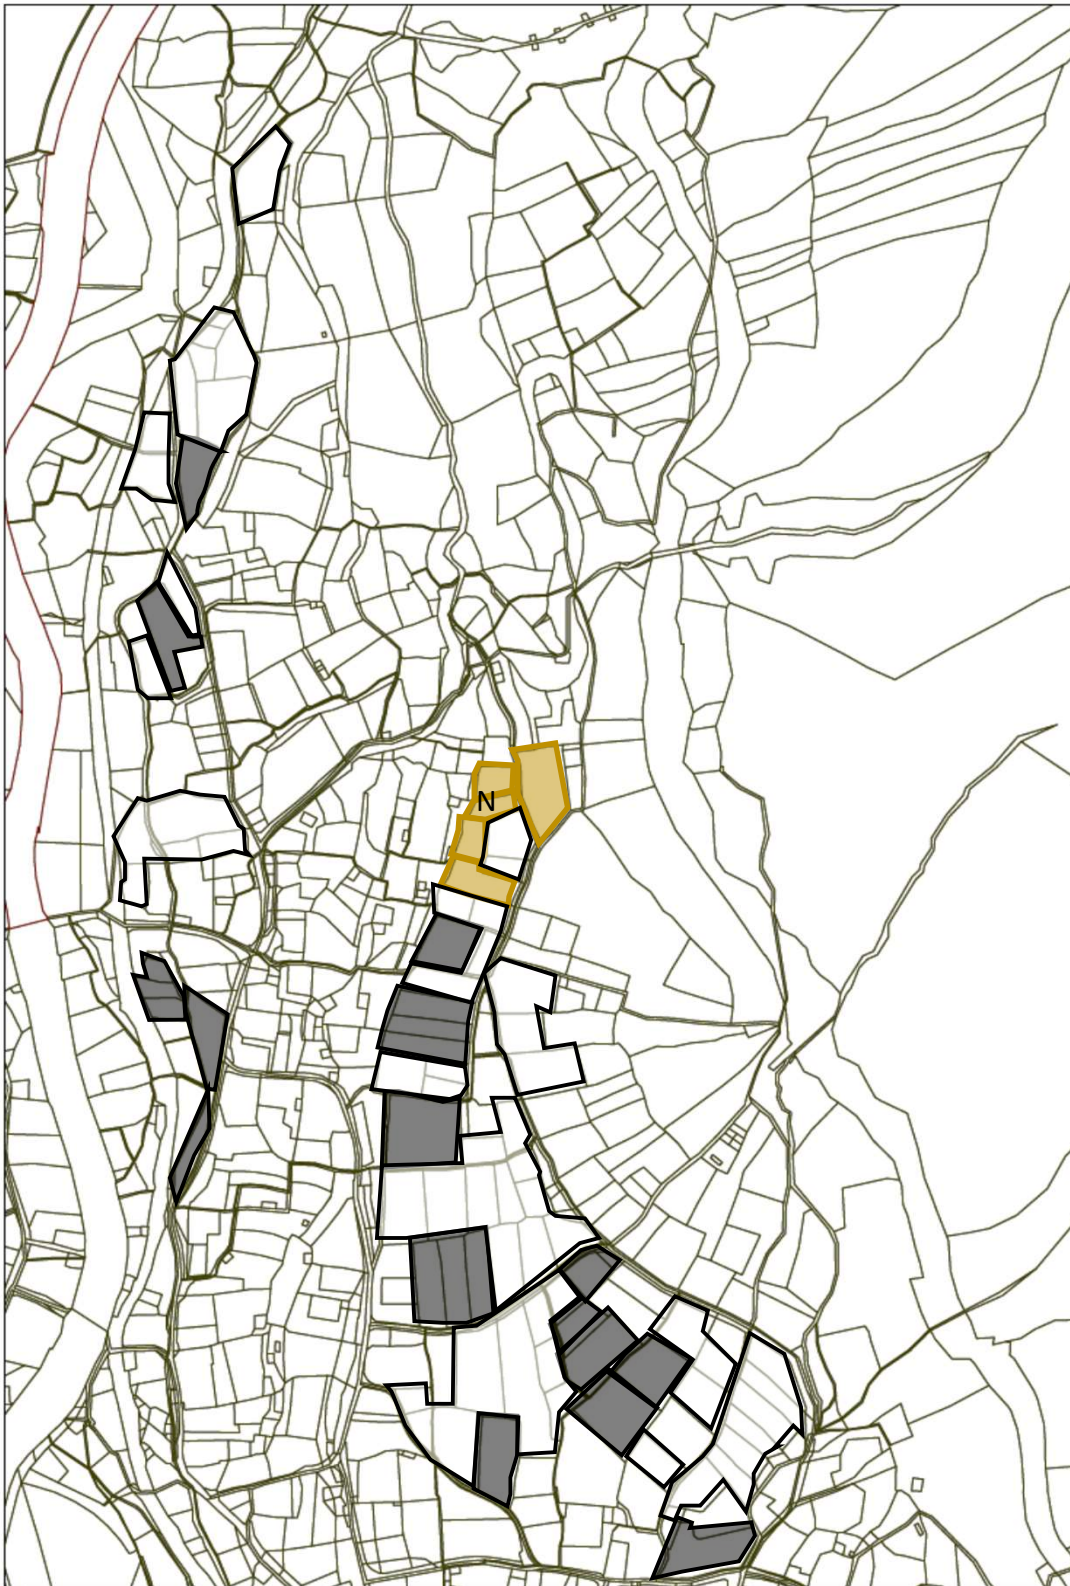

S=1:5,000

木祖村

栗屋 目標地図

S=1:5,000

木祖村

大平 目標地図

S=1:5,000

木祖村

S=1:5,000

木祖村

花ノ木 目標地図

S=1:3,000

木祖村

S=1:3,000

木祖村

諸木原 目標地図

S=1:4,000

木祖村

五月日、柳沢 目標地図

S=1:3,000

木祖村

川島 目標地図

S=1:3,000

木祖村

東 目標地図

S=1:3,000

木祖村

高野、和出 目標地図

S=1:2,500

木祖村

奈良平、牧 目標地図

S=1:3,000