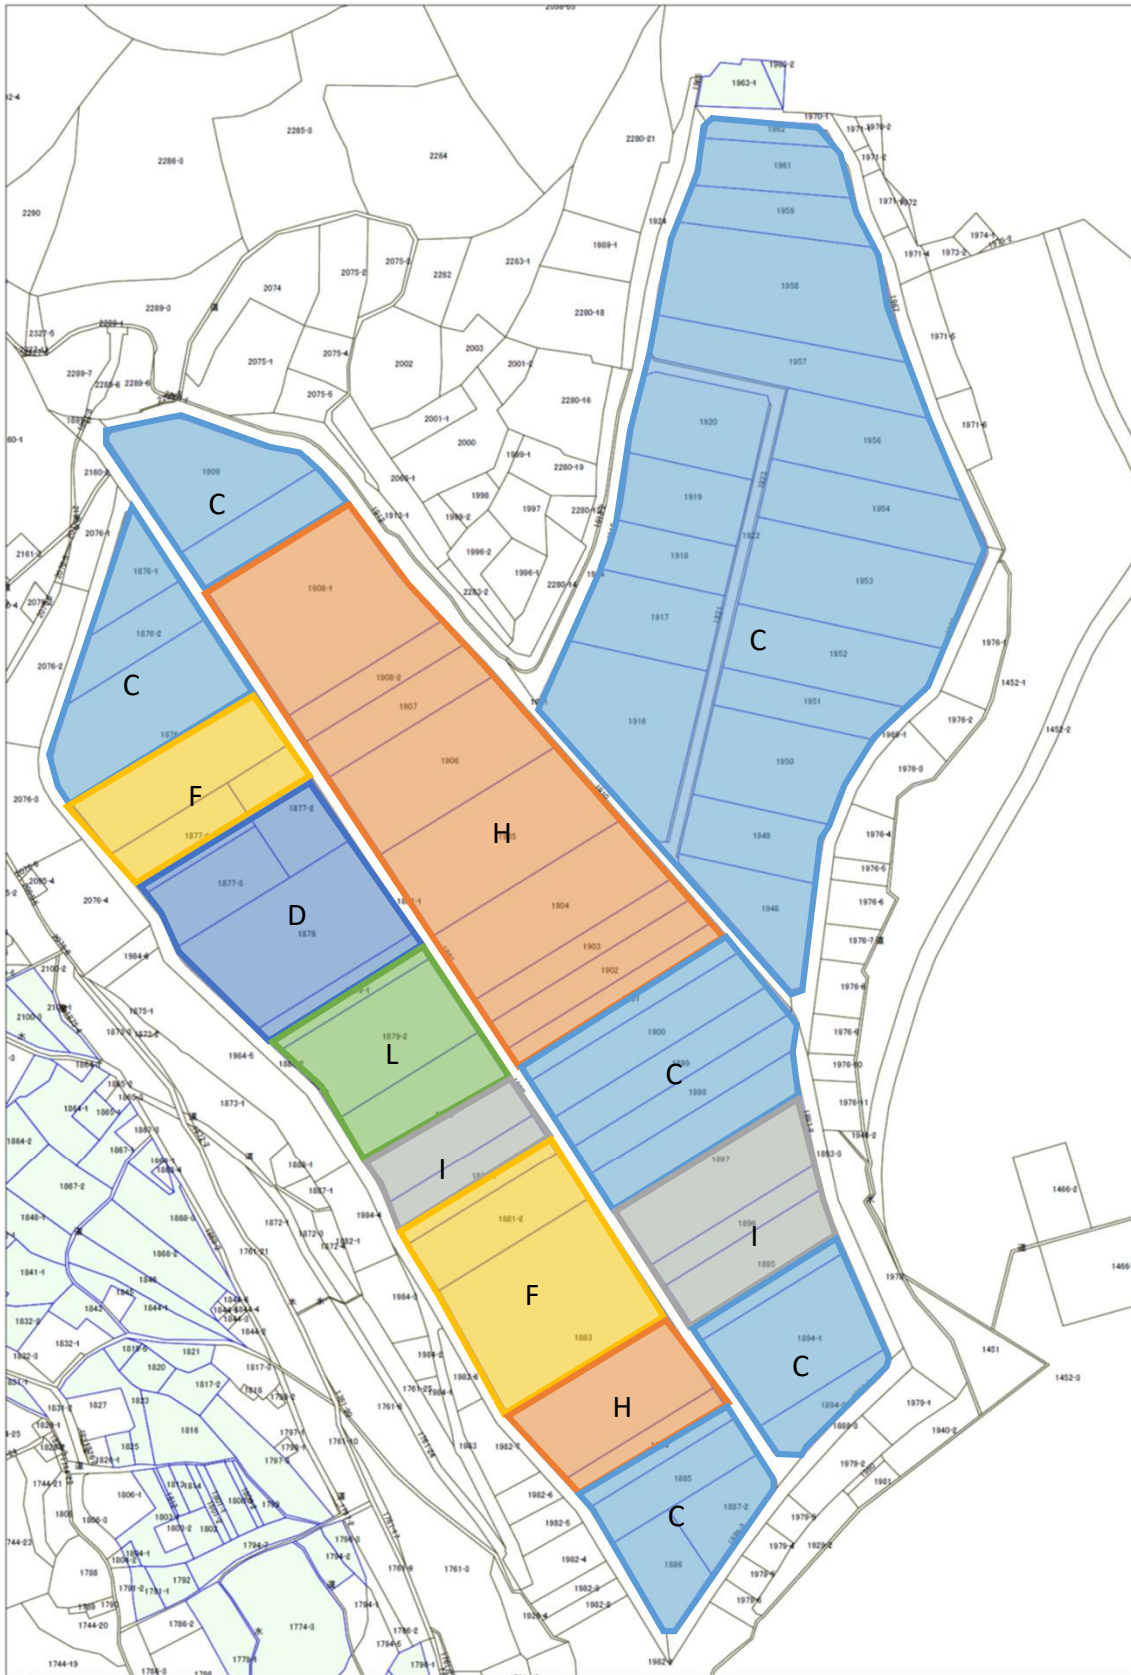

S=1:5,000

木祖村

大原 目標地図

S=1:2,500

木祖村

飯米原 目標地図

P.

S=1:3,000

木祖村

吉田 目標地図

S=1:5,000

木祖村

野中 目標地図

S=1:5,000

木祖村

清水 目標地図

S=1:5,000

木祖村

栗屋 目標地図

S=1:5,000

木祖村

大平 目標地図

S=1:5,000

木祖村

東 目標地図

S=1:3,000

木祖村

高野、和出 目標地図

S=1:2,500

木祖村

奈良平、牧 目標地図

S=1:3,000