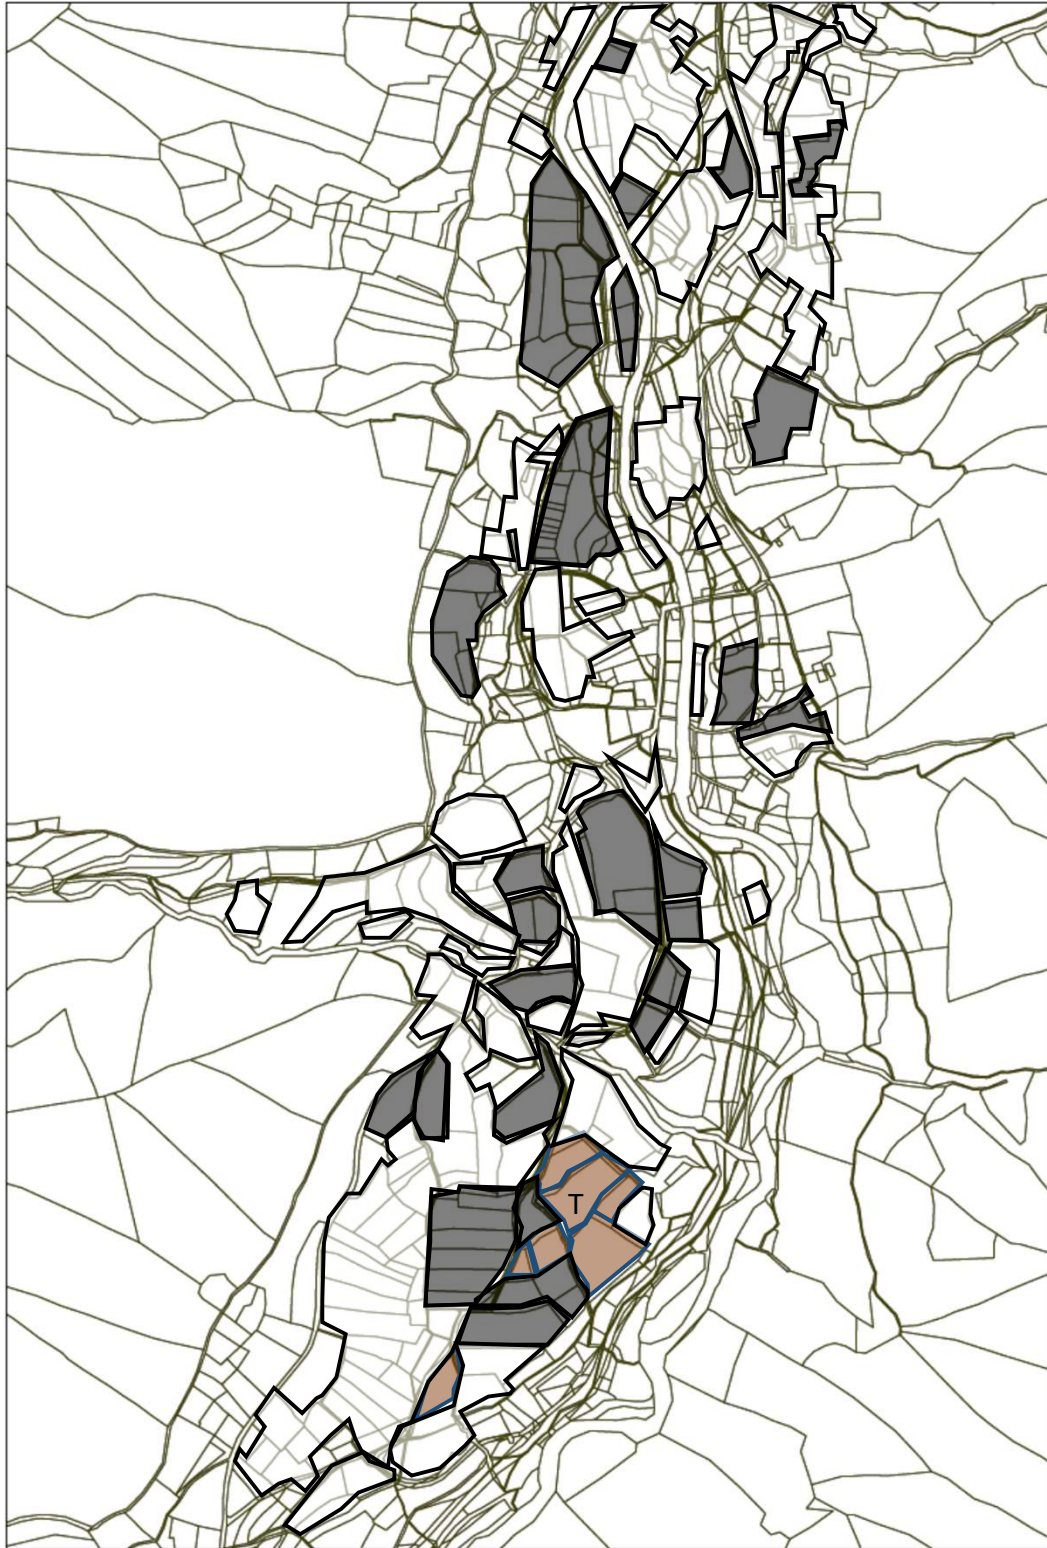

S=1:5,000

木祖村

大原 目標地図

S=1:2,500

木祖村

飯米原 目標地図

P.

S=1:3,000

木祖村

吉田 目標地図

S=1:5,000

木祖村

野中 目標地図

S=1:5,000

木祖村

清水 目標地図

S=1:5,000

木祖村

栗屋 目標地図

S=1:5,000

木祖村

大平 目標地図

S=1:5,000

木祖村

S=1:5,000

木祖村

花ノ木 目標地図

S=1:3,000

木祖村

S=1:3,000

木祖村

諸木原 目標地図