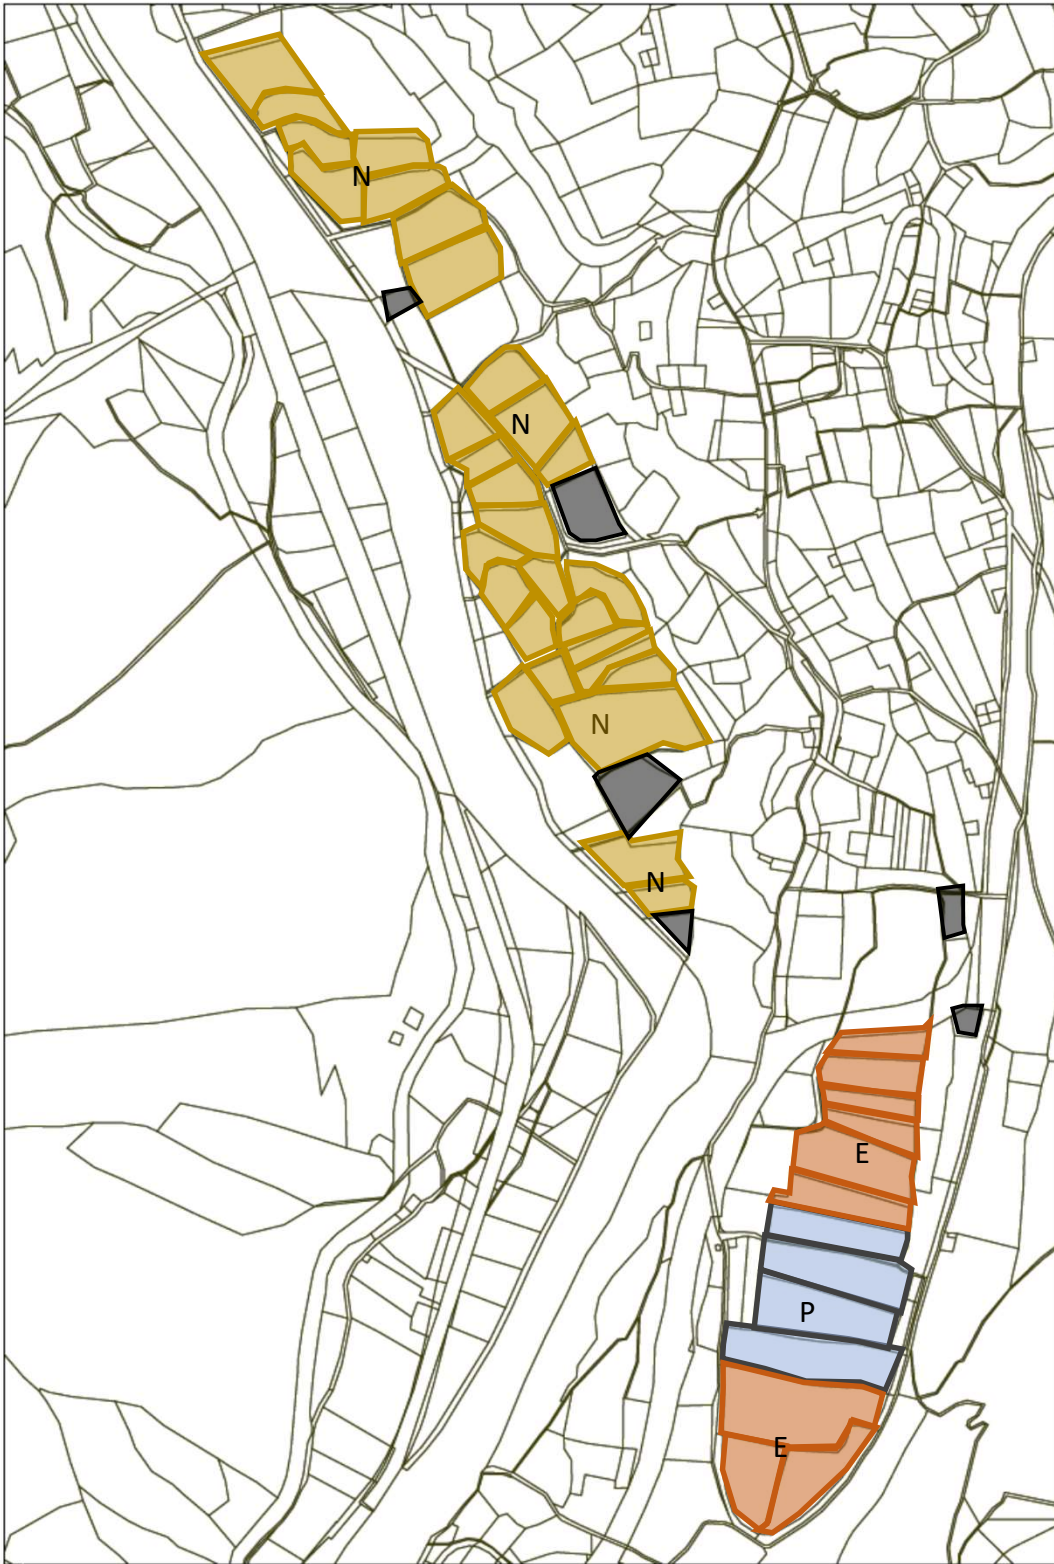

S=1:5,000

木祖村

栗屋 目標地図

S=1:5,000

木祖村

大平 目標地図

S=1:5,000

木祖村

S=1:5,000

木祖村

花ノ木 目標地図

S=1:3,000

木祖村

S=1:3,000

木祖村

諸木原 目標地図

S=1:4,000

木祖村

五月日、柳沢 目標地図

S=1:3,000

木祖村

川島 目標地図

S=1:3,000

木祖村

東 目標地図

S=1:3,000

木祖村

高野、和出 目標地図

S=1:2,500

木祖村

奈良平、牧 目標地図

S=1:3,000