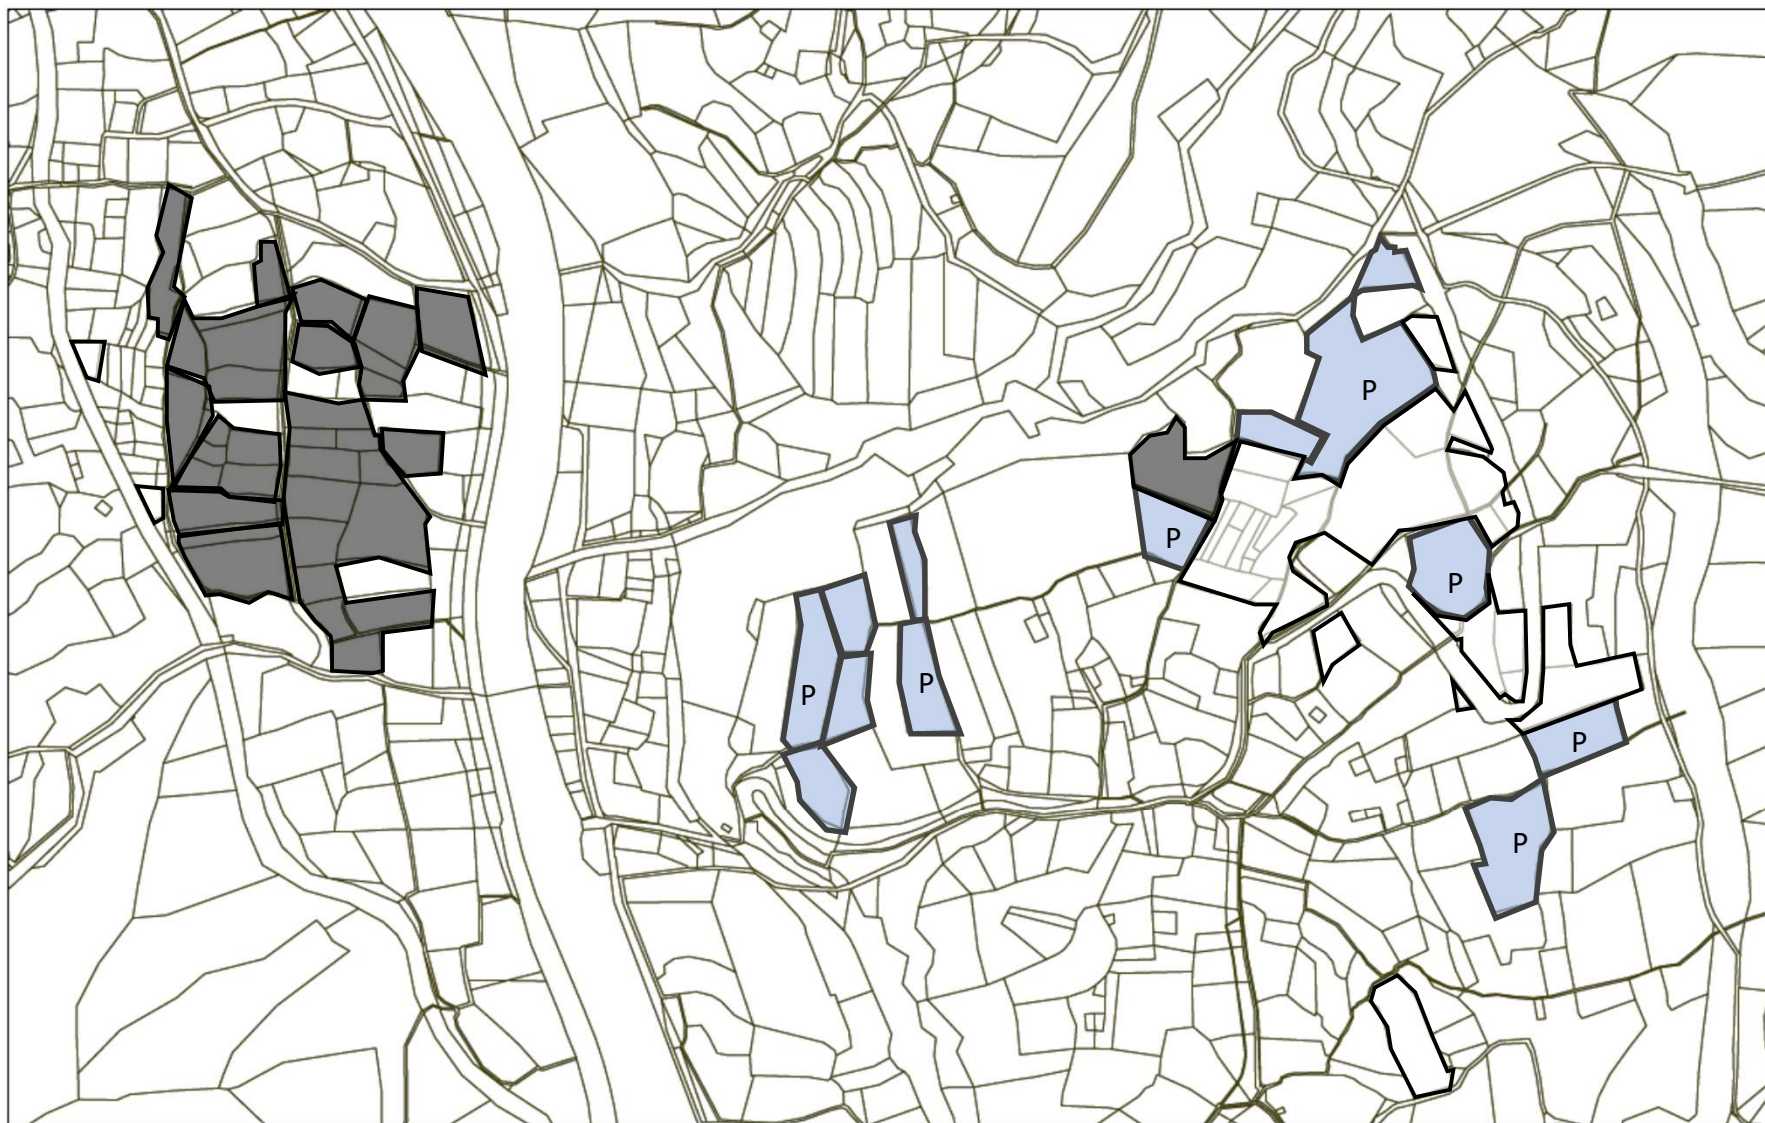

S=1:5,000

木祖村

栗屋 目標地図

S=1:5,000

木祖村

大平 目標地図

S=1:5,000

木祖村

S=1:5,000

木祖村

花ノ木 目標地図

S=1:3,000

木祖村

S=1:3,000

木祖村

諸木原 目標地図

S=1:4,000

木祖村

五月日、柳沢 目標地図

S=1:3,000

木祖村

川島 目標地図

S=1:3,000

木祖村

東 目標地図

S=1:3,000

木祖村

高野、和出 目標地図

S=1:2,500

木祖村

奈良平、牧 目標地図

S=1:3,000