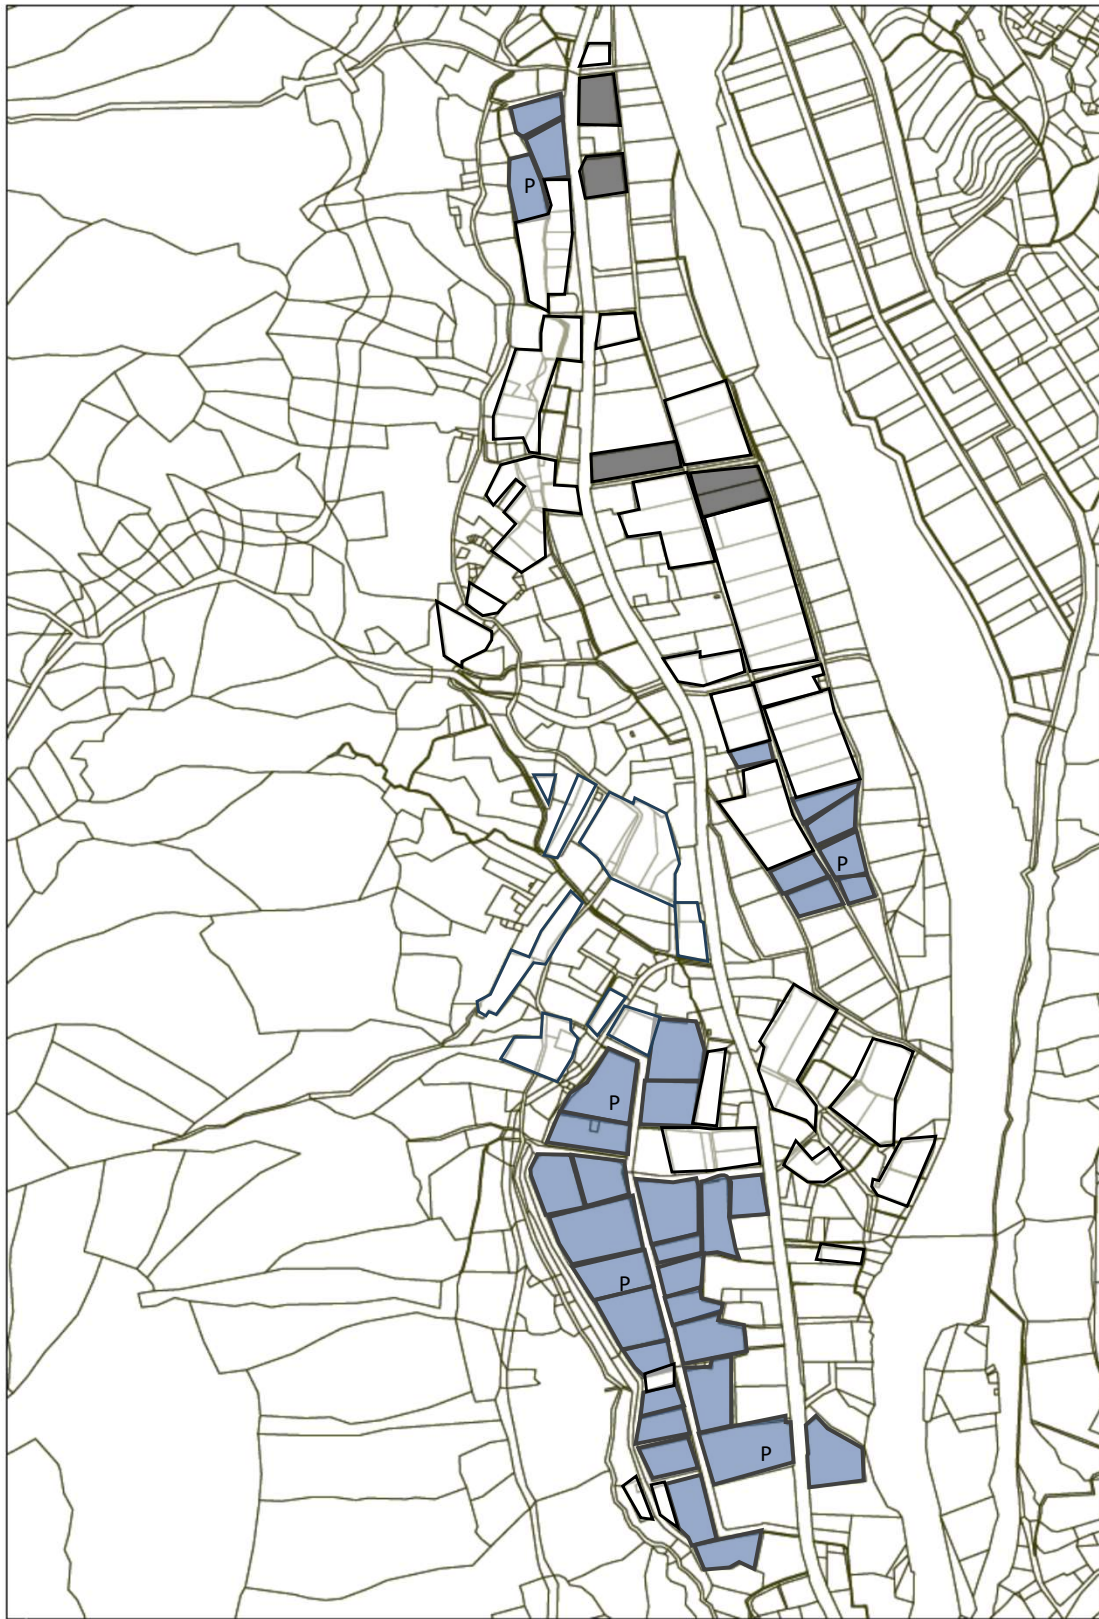

木祖村

吉田 目標地図

S=1:5,000

木祖村

野中 目標地図

S=1:5,000

木祖村

清水 目標地図

S=1:5,000

木祖村

栗屋 目標地図

S=1:5,000

木祖村

大平 目標地図

S=1:5,000

木祖村

S=1:5,000

木祖村

花ノ木 目標地図

S=1:3,000

木祖村

S=1:3,000

木祖村

諸木原 目標地図

東 目標地図

S=1:3,000

木祖村

高野、和出 目標地図

S=1:2,500

木祖村

奈良平、牧 目標地図

S=1:3,000